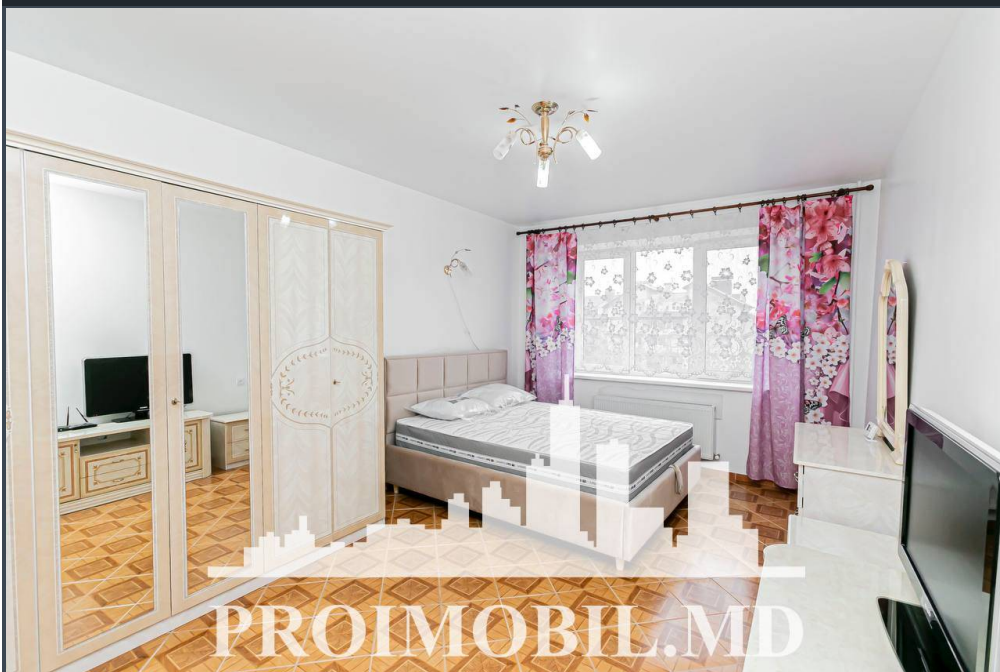

Chișinău, Botanica - 400€

Suprafața totală - 80 m²
Tip ofertă - Chirie
Camere - 3
Starea - Reparație euro
Grup sanitar - 1
Tip construcție - Nouă
Etaj - 5
Etaje - 9
Balcon - 1
Dormitoare - 3
Înălțimea tavanului - 0.00
Planul clădirii - IND (individual)
Loc de parcare - Deschisă

Spre chirie se oferă apartament în **sect. Botanica, str. Grenoble.**

Suprafața totală de **80 mp, etajul 5 din 9.**

Compartimentat în: 3 dormitoare, bucătărie, 2 blocuri sanitare, balcon, antreu.

Dotări și finisaje: