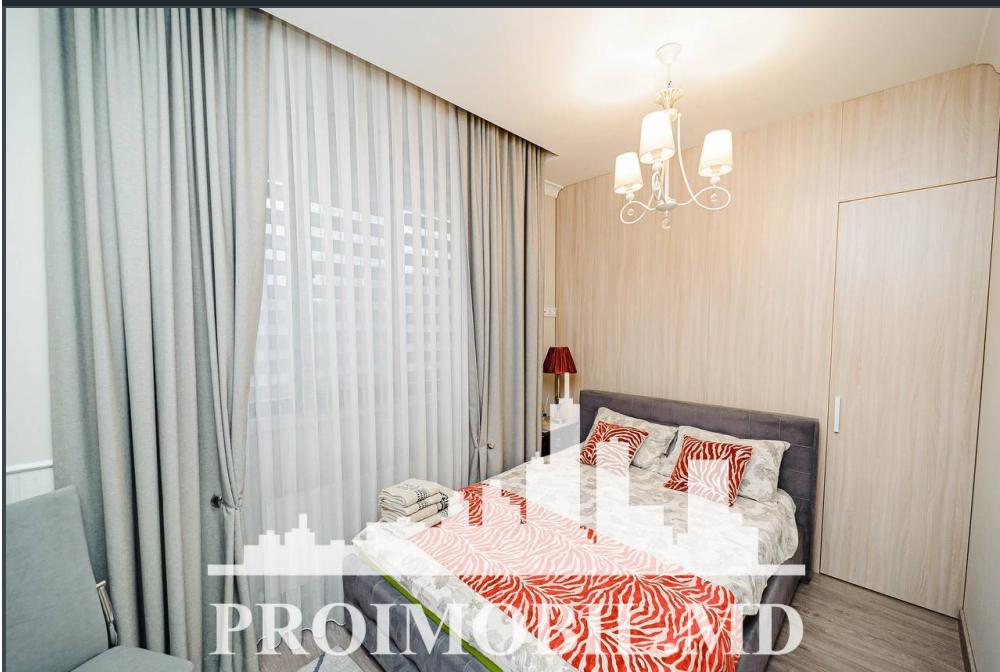

Chișinău, Centru - 1000€

Suprafața totală - 73 m²
Tip ofertă - Chirie
Camere - 3
Starea - Reparație euro
Grup sanitar - 2
Tip construcție - Nouă
Etaj - 1
Etaje - 5
Dormitoare - 2
Înălțimea tavanului - 0.00
Planul clădirii - IND (individual)
Loc de parcare - Deschisă

Spre chirie se oferă apartament în **sect. Centru, str. Alexandru Bernardazzi**. Suprafața totală de **73 mp, etajul 1 din 5**.
Compartimentat în: 2 dormitoare, living, bucătărie, garderobă, 2 blocuri sanitare, antreu.