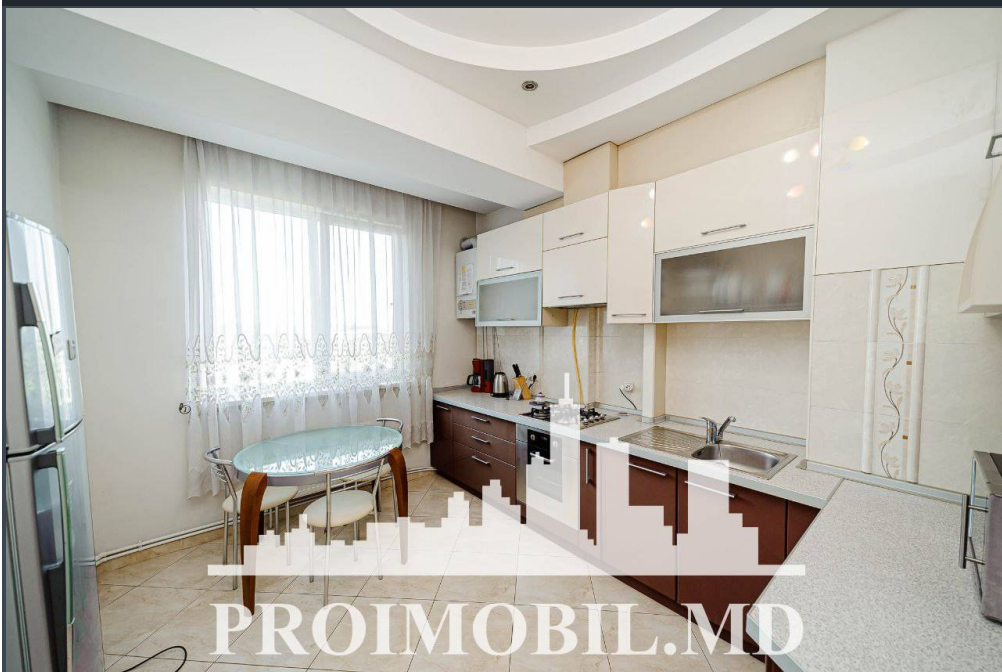

Chișinău, Centru - 850€

Suprafața totală - 90 m²
Tip ofertă - Chirie
Camere - 2
Starea - Reparație euro
Grup sanitar - 2
Tip construcție - Nouă
Etaj - 4
Etaje - 8
Balcon - 2
Dormitoare - 2
Planul clădirii - IND (individual)
Loc de parcare - Deschisă

Spre chirie se oferă apartament în bloc nou, **sect. Centru, str. 31 August.**

Suprafața totală de **90 mp, etajul 4 din 8.**

Compartimentat în: 2 dormitoare, bucătărie, 2 blocuri sanitare, 2 balcoane, antreu.