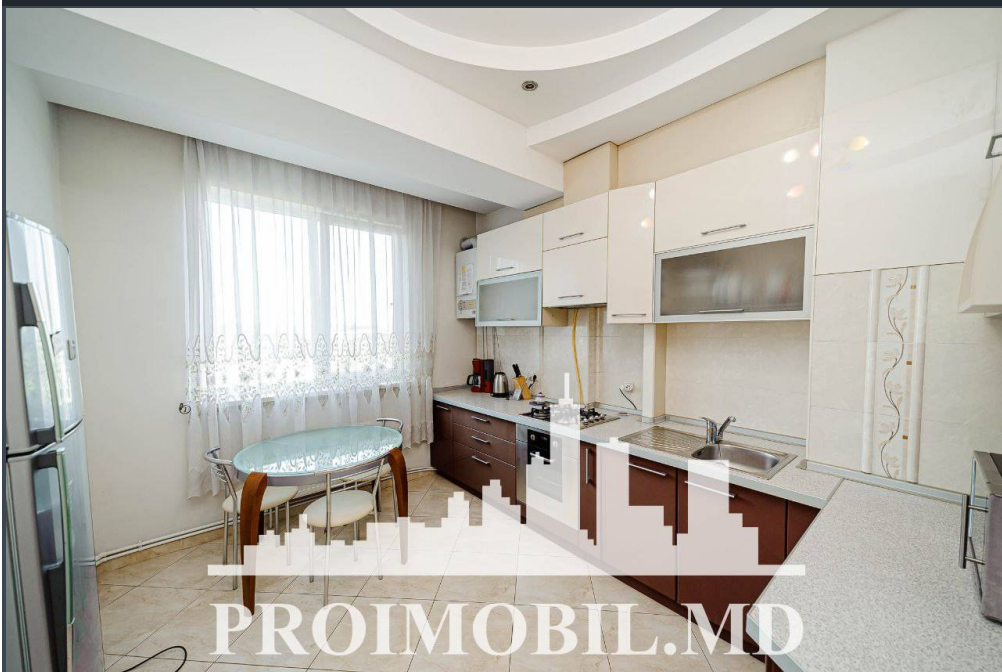

Chișinău, Centru - 850€

Suprafața totală - 90 m<sup>2</sup>  
Tip ofertă - Chirie  
Camere - 2  
Starea - Reparație euro  
Grup sanitar - 2  
Tip construcție - Nouă  
Etaj - 4  
Etaje - 8  
Balcon - 2  
Dormitoare - 2  
Planul clădirii - IND (individual)  
Loc de parcare - Deschisă

Spre chirie se oferă apartament în bloc nou, **sect. Centru, str. 31 August.**

Suprafața totală de **90 mp, etajul 4 din 8.**

**Compartimentat în:** 2 dormitoare, bucătărie, 2 blocuri sanitare, 2 balcoane, antreu.