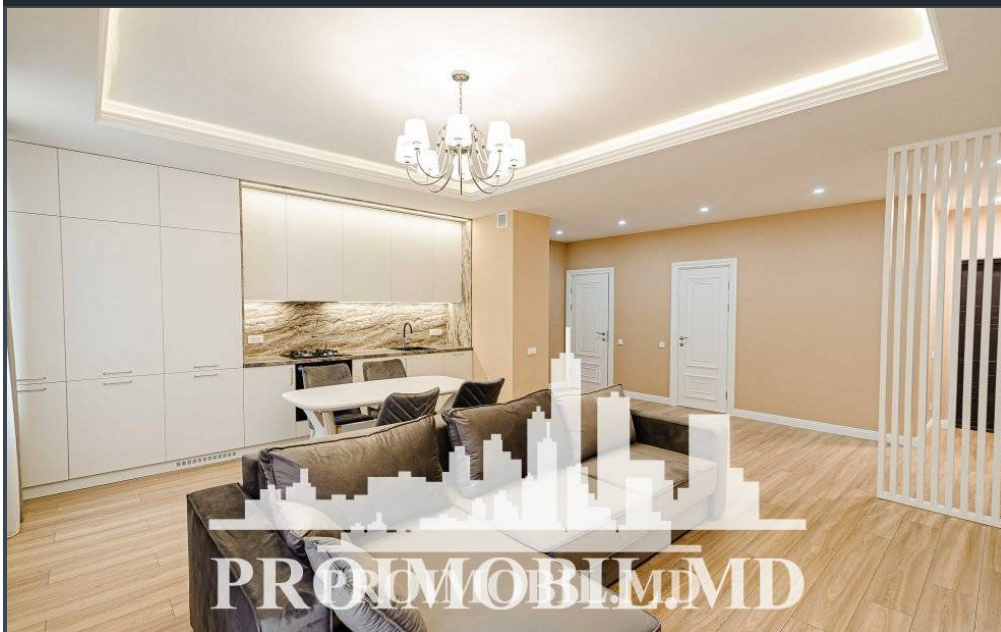

Chișinău, Centru - 1000€

Suprafața totală - 95 m2
Tip ofertă - Chirie
Camere - 3
Starea - Reparație euro
Grup sanitar - 1
Tip construcție - Nouă
Etaj - 3
Etaje - 10
Dormitoare - 2
Loc de parcare - Subterană

Vă propunem spre chirie apartament în bloc nou, sect. Centru, str. Moara Roșie. Suprafața totală de **95 mp**, et. 3 din 10.

Compartimentat: 2 dormitoare, living, bucătărie, bloc sanitar, antreu.

Caracteristici: