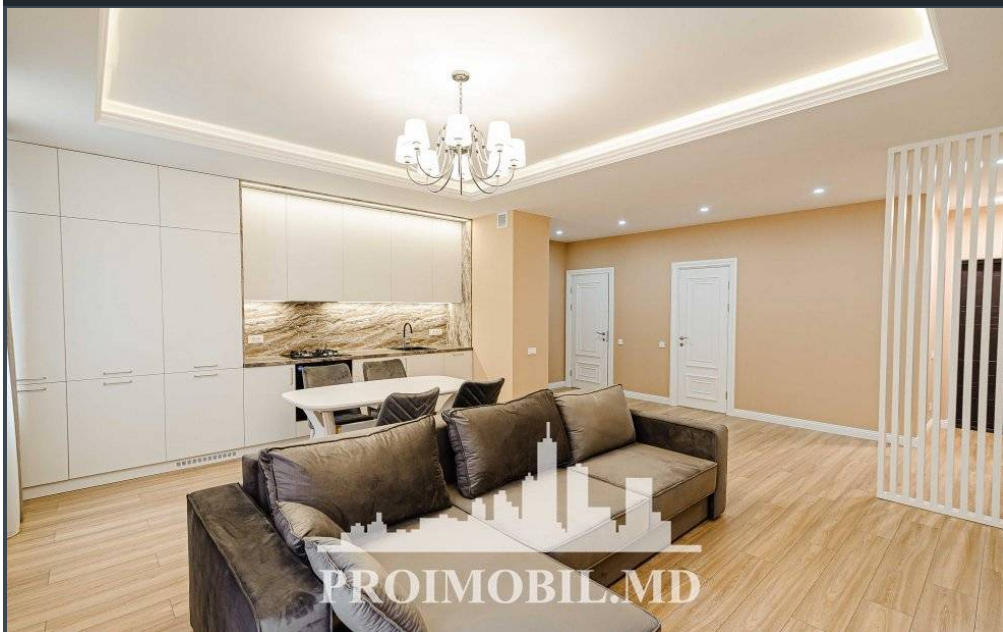

Chișinău, Centru - 1000€

Suprafața totală - 95 m2
Tip ofertă - Chirie
Camere - 3
Starea - Reparație euro
Grup sanitar - 1
Tip construcție - Nouă
Etaj - 3
Etaje - 10
Dormitoare - 2
Loc de parcare - Subterană

Vă propunem spre chirie apartament în bloc nou, sect. Centru, str. Moara Roșie. Suprafața totală de **95 mp**, et. 3 din 10.

Compartimentat: 2 dormitoare, living, bucătărie, bloc sanitar, antreu.

Caracteristici: