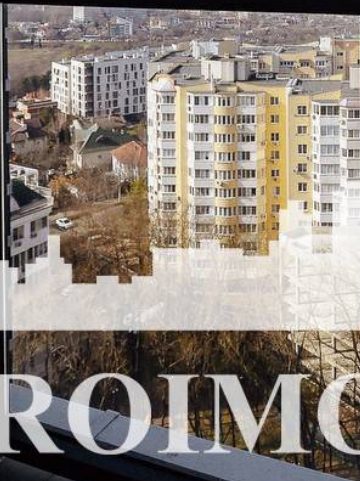

PROIMOBIL.MD