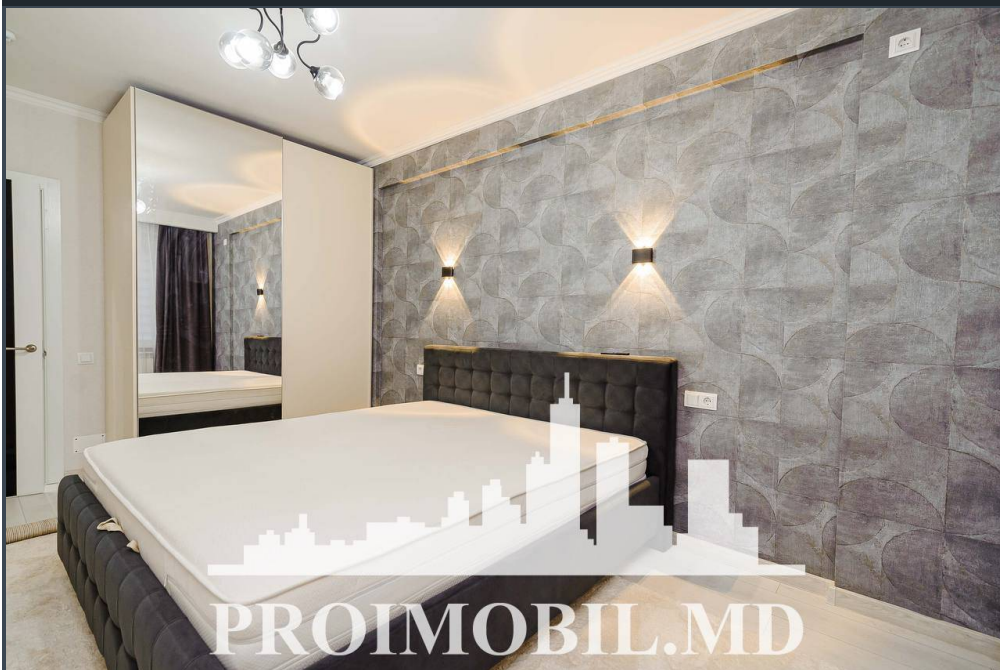

Chișinău, Centru - 850€

Suprafața totală - 77 m2
Tip ofertă - Chirie
Camere - 3
Starea - Reparație euro
Grup sanitar - 2
Tip construcție - Nouă
Etaj - 1
Etaje - 10
Dormitoare - 2
Înălțimea tavanului - 0.00
Planul clădirii - IND (individual)
Loc de parcare - Deschisă

Spre chirie se oferă apartament în **sect. Centru, str. Albișoara**. Suprafața totală de **77 mp**, etajul **1 din 10**.

Compartimentat în: 2 dormitoare, living, bucătărie, 2 blocuri sanitare, antreu.

Dotări și finisaje: