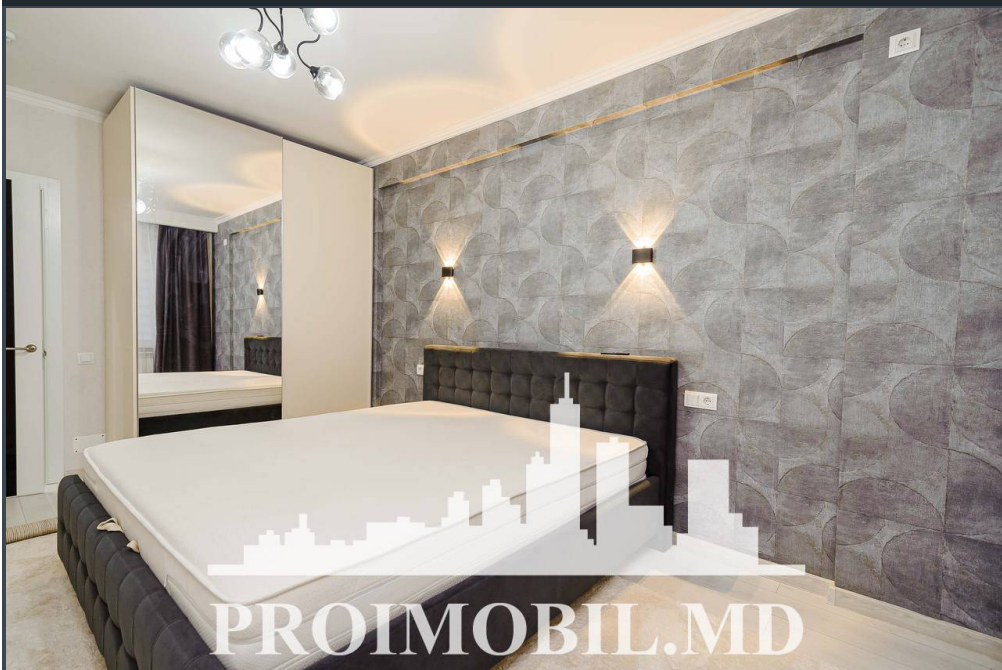

Chișinău, Centru - 850€

Suprafața totală - 77 m<sup>2</sup>  
Tip ofertă - Chirie  
Camere - 3  
Starea - Reparație euro  
Grup sanitar - 2  
Tip construcție - Nouă  
Etaj - 1  
Etaje - 10  
Dormitoare - 2  
Înălțimea tavanului - 0.00  
Planul clădirii - IND (individual)  
Loc de parcare - Deschisă

Spre chirie se oferă apartament în **sect. Centru, str. Albișoara**. Suprafața totală de **77 mp**, etajul **1 din 10**.

**Compartimentat în:** 2 dormitoare, living, bucătărie, 2 blocuri sanitare, antreu.