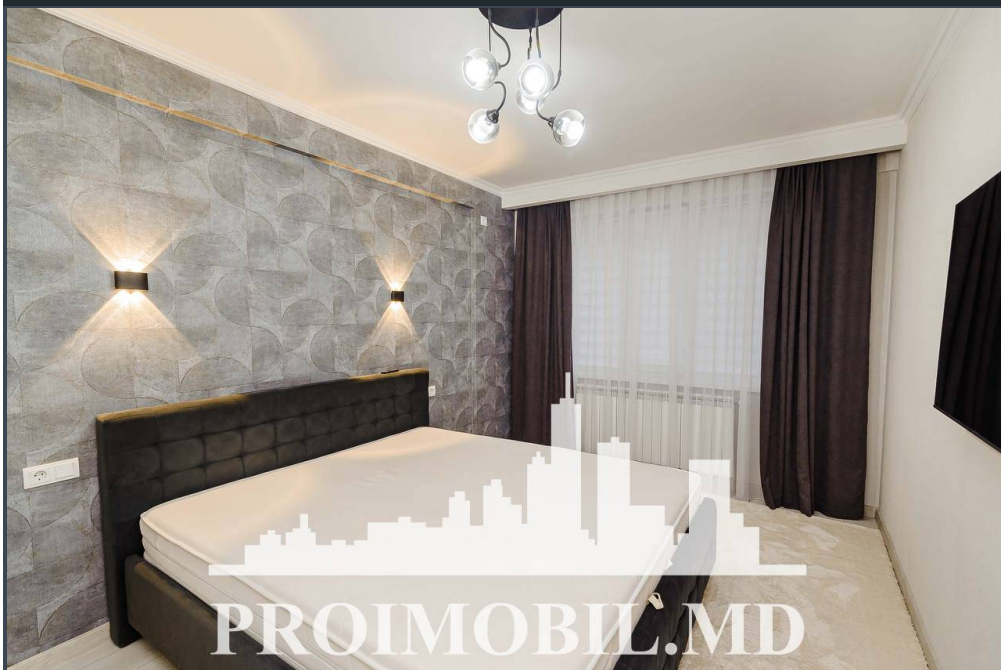

Chișinău, Centru - 900€

Suprafața totală - 70 m2
Tip ofertă - Chirie
Camere - 3
Starea - Reparație euro
Grup sanitar - 2
Tip construcție - Nouă
Etaj - 2
Etaje - 10
Dormitoare - 2
Înălțimea tavanului - 0.00
Planul clădirii - IND (individual)
Loc de parcare - Deschisă

Spre chirie se oferă apartament în **sect. Centru, str. Albișoara**. Suprafața totală de **70 mp**, etajul **2 din 10**.

Compartimentat în: 2 dormitoare, living, bucătărie, 2 blocuri sanitare, antreu.

Dotări și finisaje: