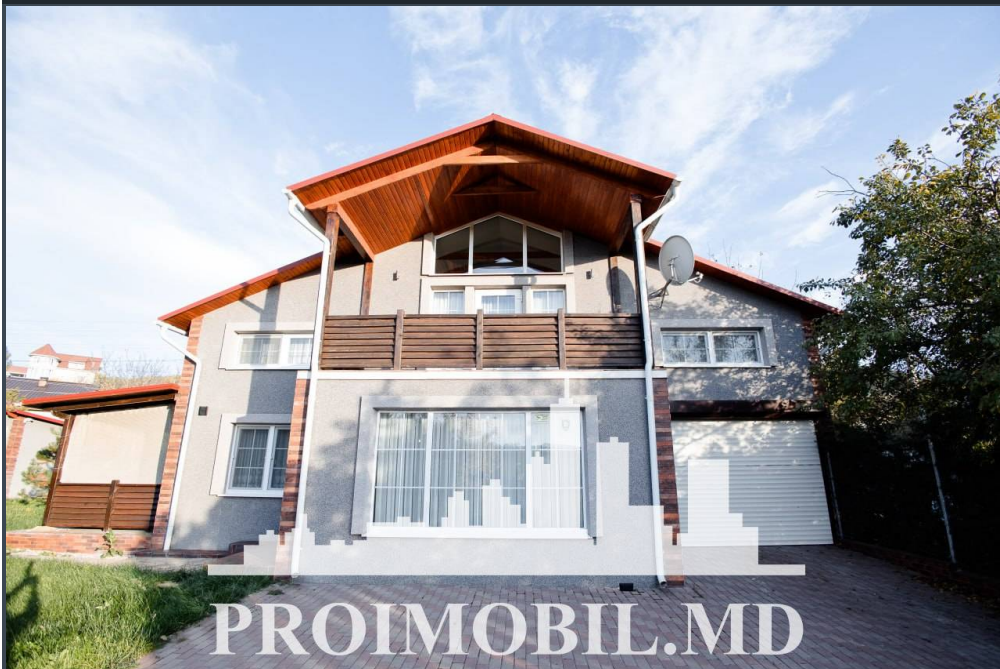

Criuleni, Criuleni - 145000€

Suprafața totală - 150 m²
Tip ofertă - Vânzare
Camere - 3
Starea - Reparație euro
Grup sanitar - 1
Tip construcție - Nouă
Etaje - 2
Balcon - 1
Dormitoare - 3
Înălțimea tavanului - 0.00

Vă propunem spre vânzare această casă în **Criuleni, sat. Miclești**, cu suprafața totală de **150 mp**.

Compartimentată în: 3 dormitoare, 2 livinguri, bucatărie, bloc sanitar, antreu, terasă, bucatărie de vară.

Dotări și finisaje:

- * Geamuri termopan;
- * Euroreparație;
- * Încălzire autonomă;
- * Curte amenajată;

Este în imediată apropiere de: parc, grădiniță, școală, piață, cafenele, bancă, farmacie etc.

Acces facil la transportul public în orice direcție a orașului. (d.r.)