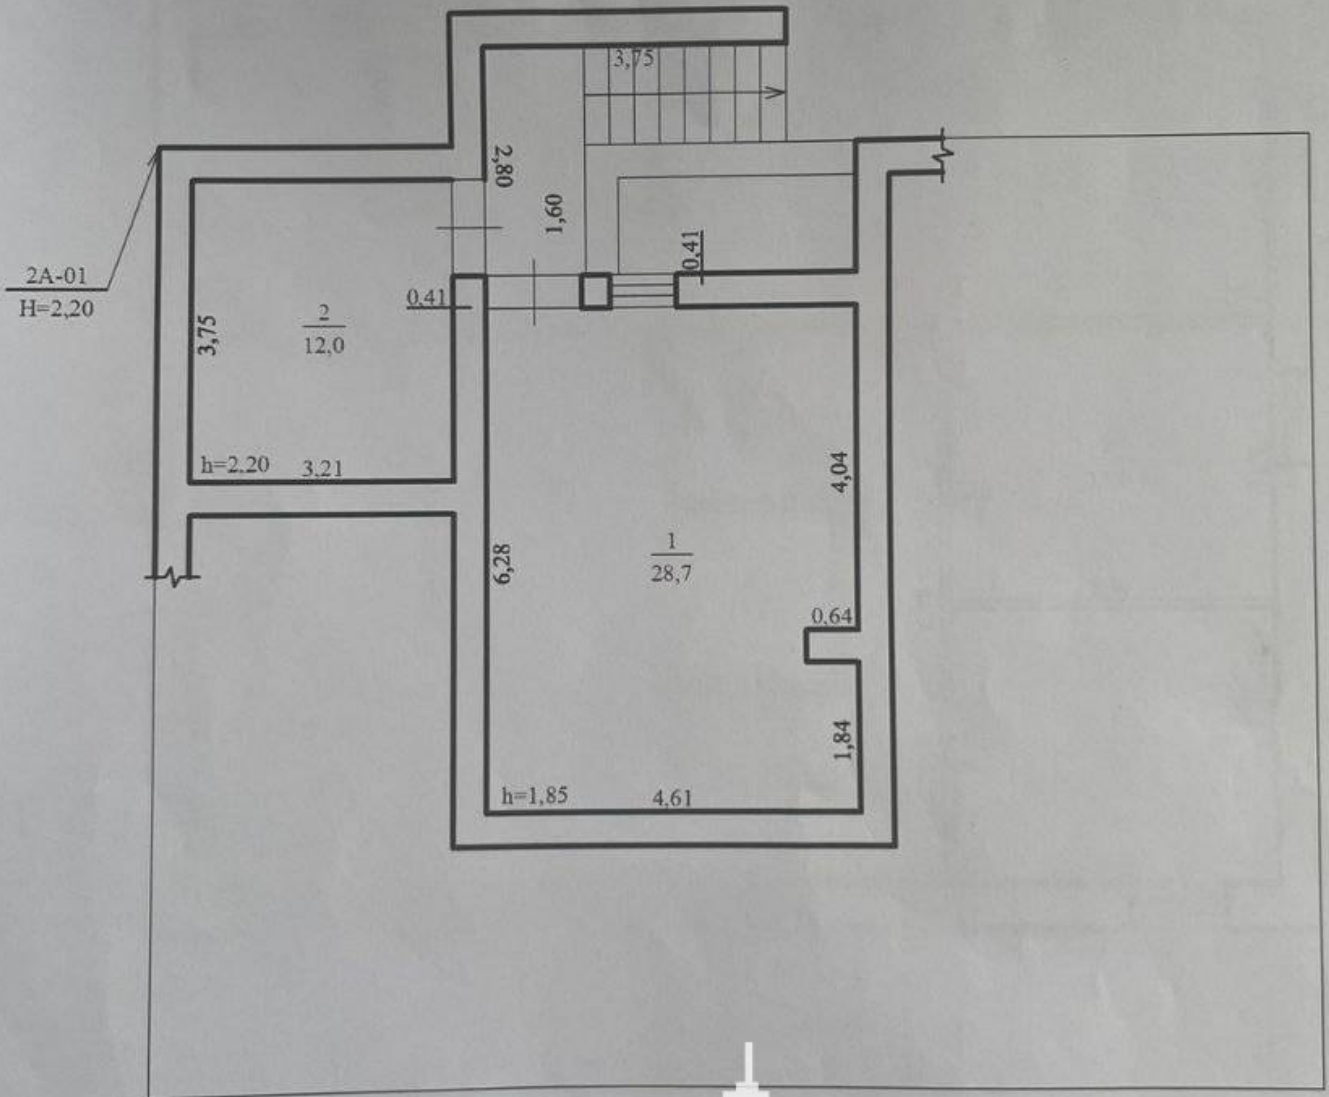

Nivelul:-1 Demisol

PROIMOBIL.MD