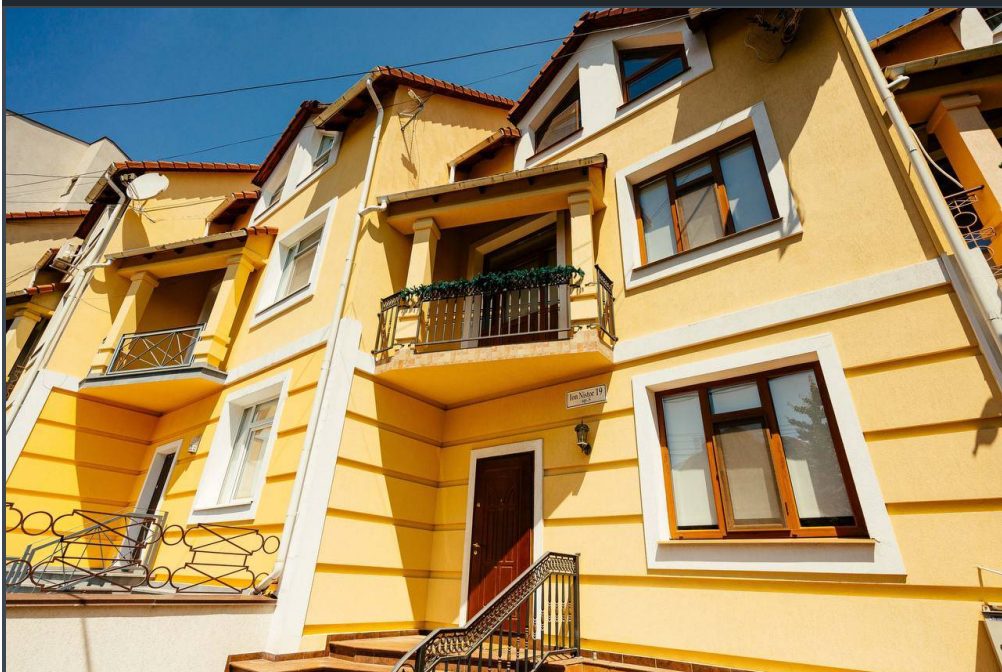

Chișinău, Centru - 3500€

Suprafața totală - 280 m²
Tip ofertă - Chirie
Camere - 5
Starea - Reparație euro
Grup sanitar - 4
Tip construcție - Nouă
Suprafața terenului - 3 ar
Etaje - 4
Balcon - 2
Dormitoare - 5
Înălțimea tavanului - 0.00

Vă propunem spre chirie aceasă casă în 4 nivele, sect. Centru, str. Ion Nistor, cu suprafața totală de 280 mp + 3 ari.

Compartimentată în: 5 camere, living, bucătărie, 4 blocuri sanitare, 2 balcoane, antreu.