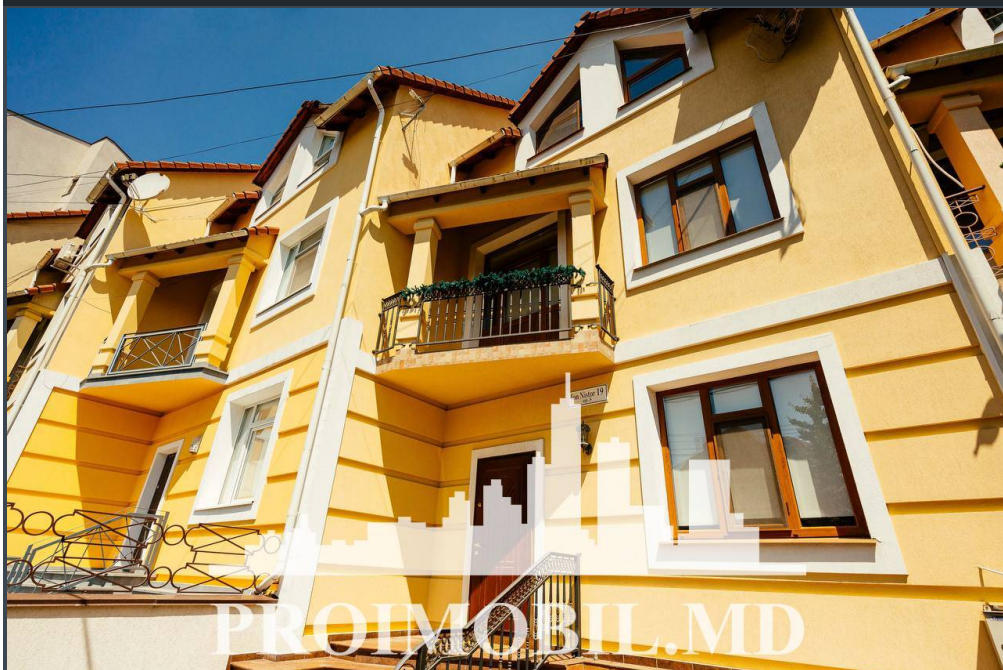

Chișinău, Centru - 3500€

Suprafața totală - 280 m²
Tip ofertă - Chirie
Camere - 5
Starea - Reparație euro
Grup sanitar - 4
Tip construcție - Nouă
Suprafața terenului - 3 ar
Etaje - 4
Balcon - 2
Dormitoare - 5
Înălțimea tavanului - 0.00

Vă propunem spre chirie această casă în 4 nivele, sect. Centru, str. Ion Nistor, cu suprafața totală de 280 mp + 3 ari.

Compartimentată în: 5 camere, living, bucătărie, 4 blocuri sanitare, 2 balcoane, antreu.