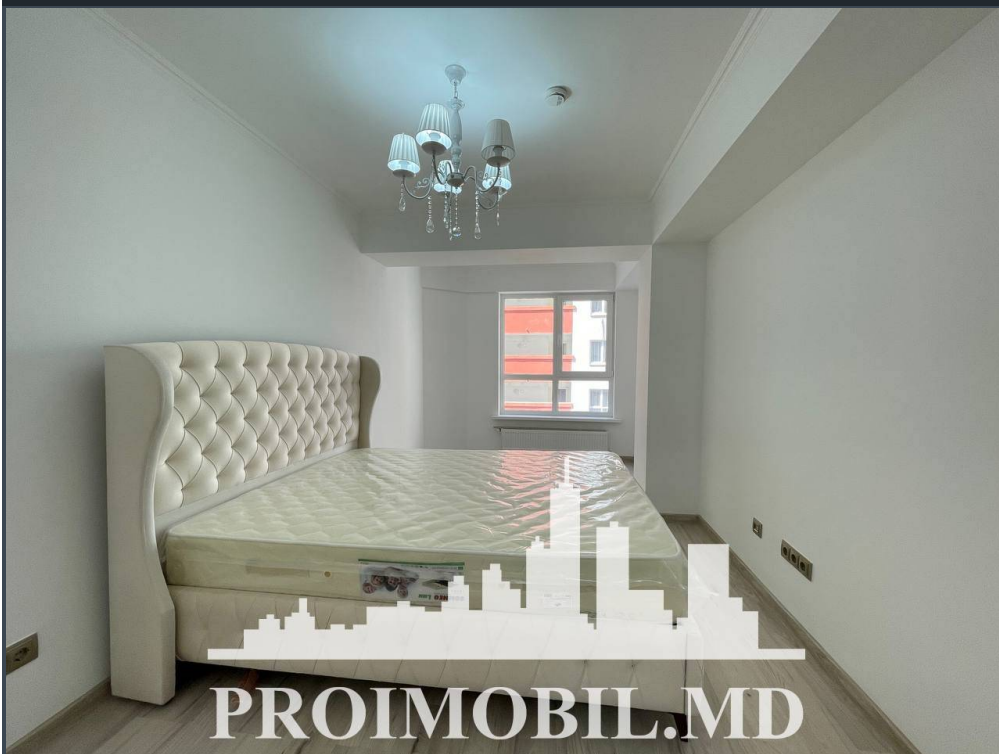

Chișinău, Centru - 80000€

Suprafața totală - 37 m<sup>2</sup>  
Tip ofertă - Vânzare  
Camere - 1  
Starea - Reparație euro  
Grup sanitar - 1  
Tip construcție - Nouă  
Etaj - 4  
Etaje - 15  
Balcon - 1  
Dormitoare - 1  
Înălțimea tavanului - 0.00  
Planul clădirii - IND (individual)  
Loc de parcare - Deschisă

Vă propunem spre vânzare acest apartament cu **1 cameră, sect. Centru, str.**

**Testemițanu** suprafața totală de **37 mp.**

**Compartimentat în:** 1 dormitor, bucătărie, bloc sanitar, balcon, antreu.

**Dotări și finisaje:**