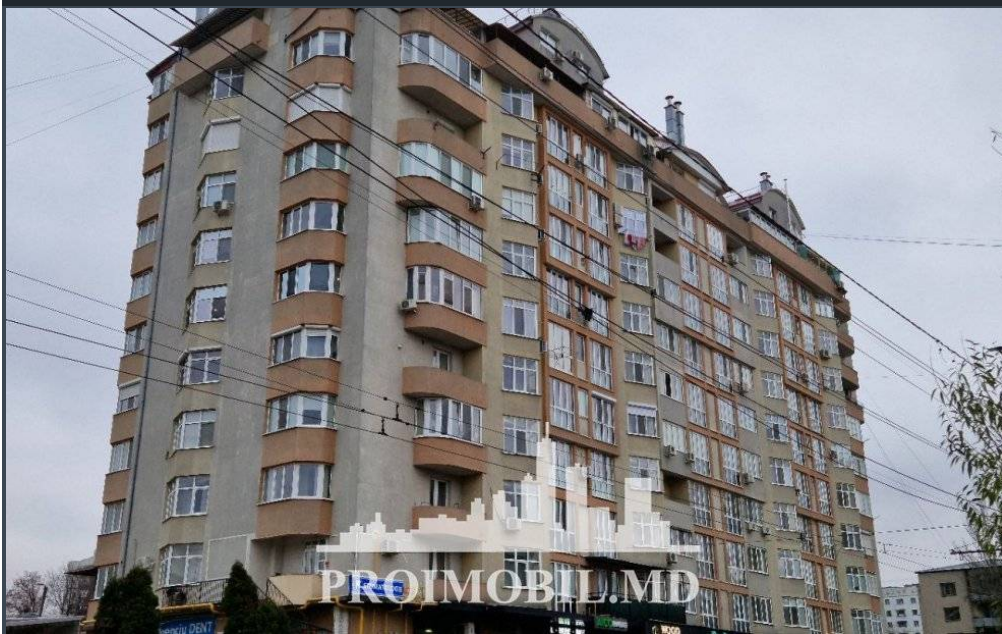

Chișinău, Botanica - 127500€

Suprafața totală - 378 m<sup>2</sup>

Tip ofertă - Vânzare

Camere - 1

Starea - Versiune gri

Grup sanitar - 2

Tip construcție - Nouă

Tip - Magazine

Se vinde sp. comercial, ampalsa la demisolul unui bloc nou locativ, **sect. Botanica, str. Sarmizegetusa**. Suprafața totală de **378 mp**.

**Potrivit pentru:** market, showroom, sală de forță, centru estetic, etc!