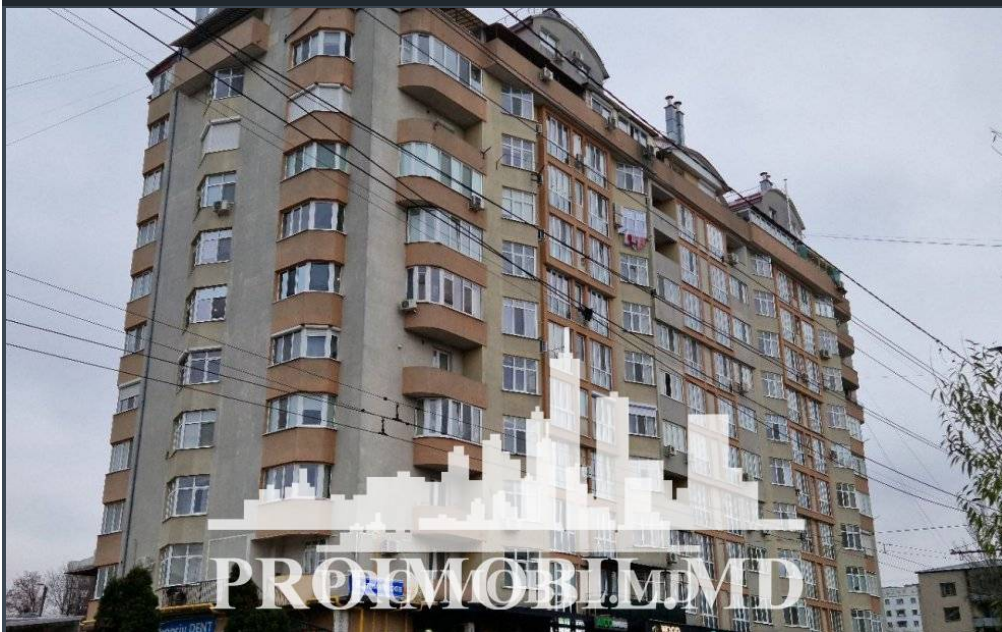

Chișinău, Botanica - 126500€

Suprafața totală - 378 m²

Tip ofertă - Vânzare

Camere - 1

Starea - Versiune gri

Grup sanitar - 2

Tip construcție - Nouă

Tip - Magazine

Se vinde sp. comercial, ampasa la demisolul unui bloc nou locativ, **sect. Botanica, str. Sarmizegetusa**. Suprafața totală de 378 mp. **Potrivit pentru:** market, showroom, sală de forță, centru estetic, etc!