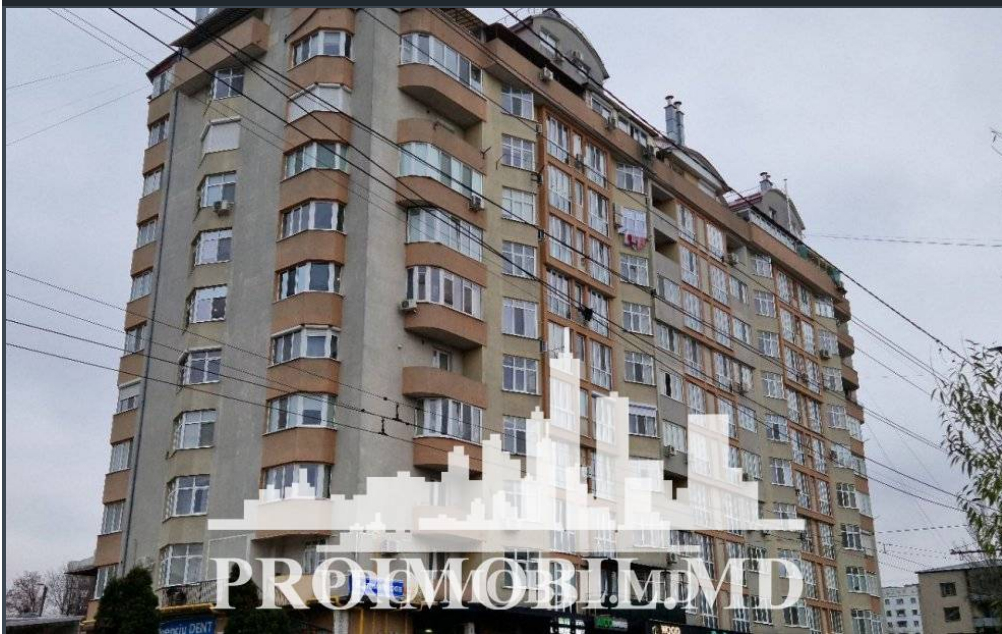

Chișinău, Botanica - 126500€

Suprafața totală - 378 m<sup>2</sup>

Tip ofertă - Vânzare

Camere - 1

Starea - Versiune gri

Grup sanitar - 2

Tip construcție - Nouă

Tip - Magazine

Se vinde sp. comercial, ampasa la demisolul unui bloc nou locativ, **sect. Botanica, str. Sarmizegetusa**. Suprafața totală de 378 mp. **Potrivit pentru:** market, showroom, sală de forță, centru estetic, etc!