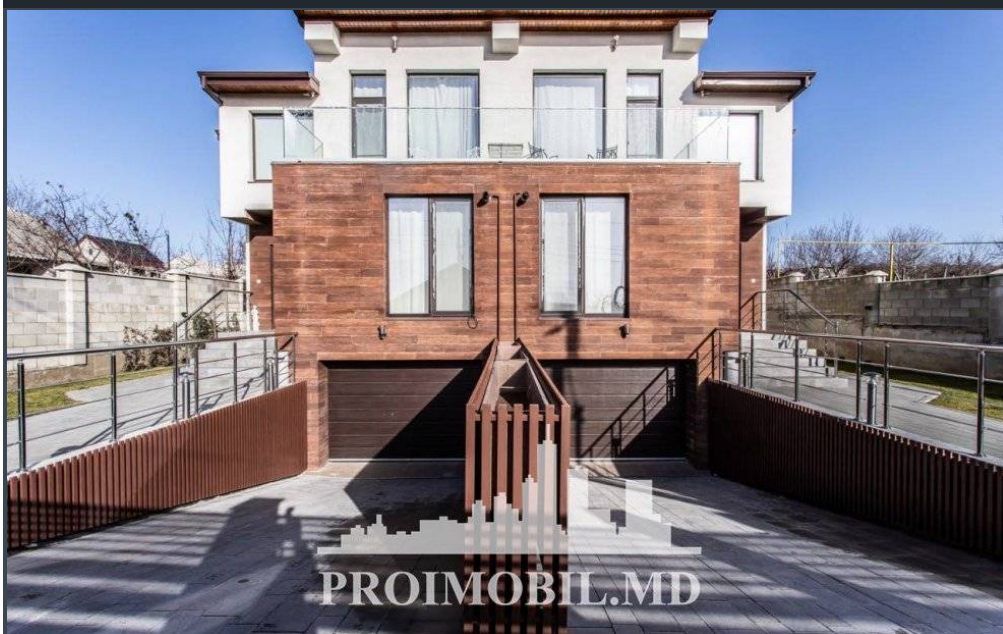

Suburbie, Grătiești - 5000€

Suprafața totală - 550 m²

Tip ofertă - Chirie

Camere - 8

Starea - Reparație euro

Grup sanitar - 5

Tip construcție - Nouă

Etaje - 2

Dormitoare - 6

Vă propunem spre chirie această **casă** în **2 nivele**, amplasată în **com.**

Grătiești, str. Viilor cu suprafața totală de **550 mp.**

Casa este compartimentată în:

I Nivel: 2 bucătării, 2 livinguri, 2 bai

II Nivel: 6 dormitoare, 4 blocuri sanitare, garderobă.

Subsol: biliard, saună, saună, bar

Bazin, beci, foisor, casă de oaspeți.

Se prezintă cu următoarele facilități:

- conectată la toate comunicațiile;

- reparație euro;