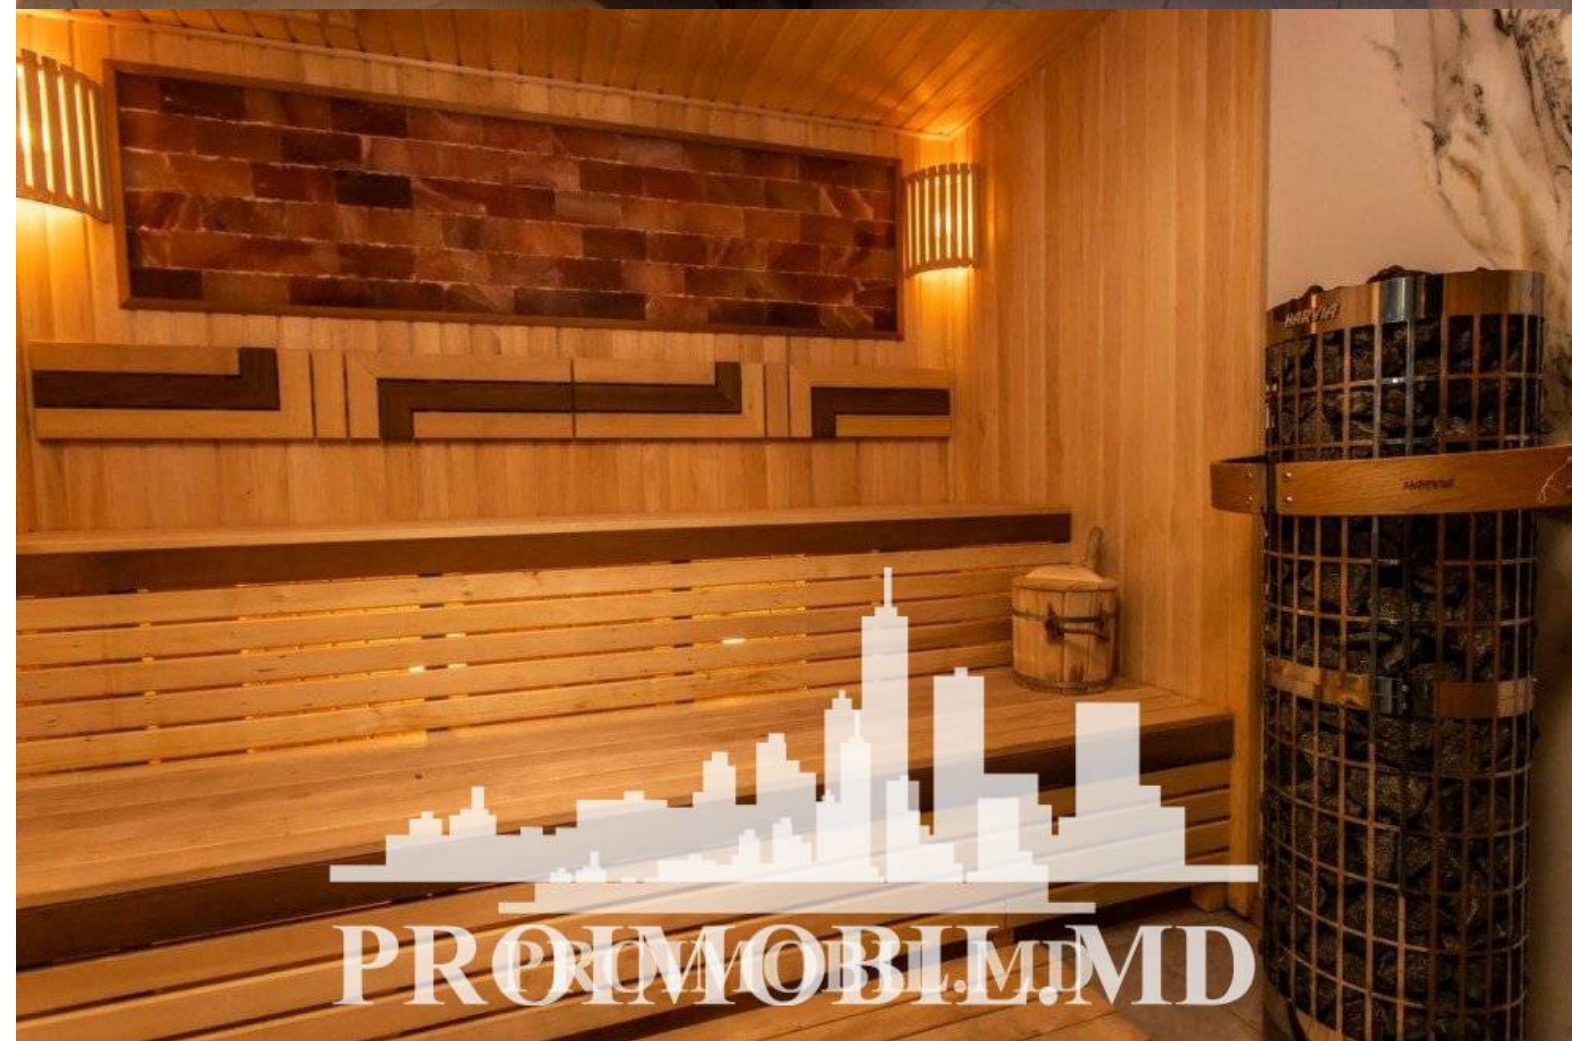

PROMOBI.LTD.MD