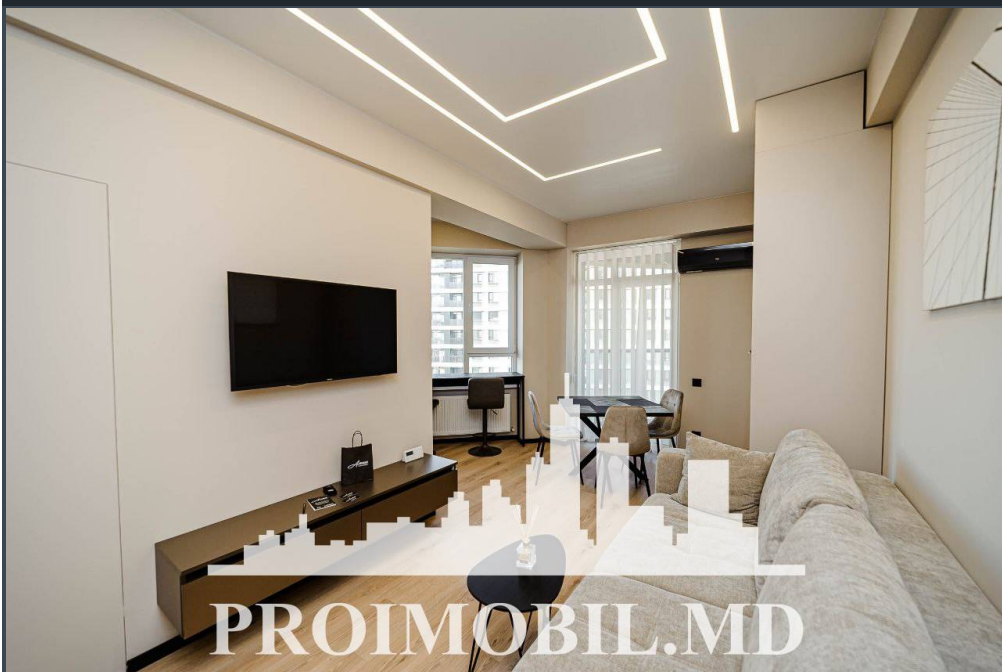

Chișinău, Râșcani - 1200€

Suprafața totală - 60 m<sup>2</sup>  
Tip ofertă - Chirie  
Camere - 2  
Starea - Reparație euro  
Grup sanitar - 1  
Tip construcție - Nouă  
Etaj - 12  
Etaje - 17  
Balcon - 1  
Dormitoare - 1  
Înălțimea tavanului - 0.00  
Planul clădirii - IND (individual)  
Loc de parcare - Deschisă

Se oferă spre chirie apartament în bloc nou, **sect. Râșcani, str. Bogdan Voievod**. Suprafața totală de **60 mp, etajul 12 din 17**.

**Compartimentat în:** 1 dormitor, living, bucătărie, bloc sanitar, balcon, antreu.