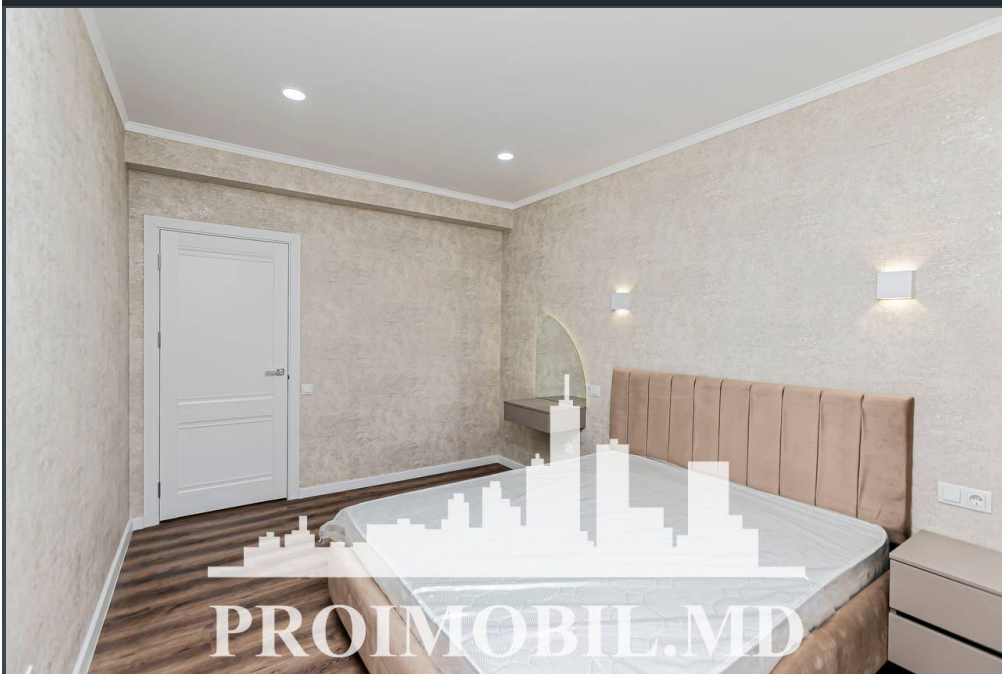

Chișinău, Telecentru - 119900€

Suprafața totală - 72 m²
Tip ofertă - Vânzare
Camere - 2
Starea - Reparație euro
Grup sanitar - 2
Tip construcție - Nouă
Etaj - 8
Etaje - 9
Dormitoare - 2
Înălțimea tavanului - 0.00
Planul clădirii - IND (individual)
Loc de parcare - Deschisă

Vă propunem spre vânzare acest apartament cu **2 camere și living, sect.**

Telecentru, str. Ialoveni, cu suprafața totală de **72 mp.**

Compartimentat în: 2 dormitoare, living cu bucătărie, 2 blocuri sanitare, antreu.