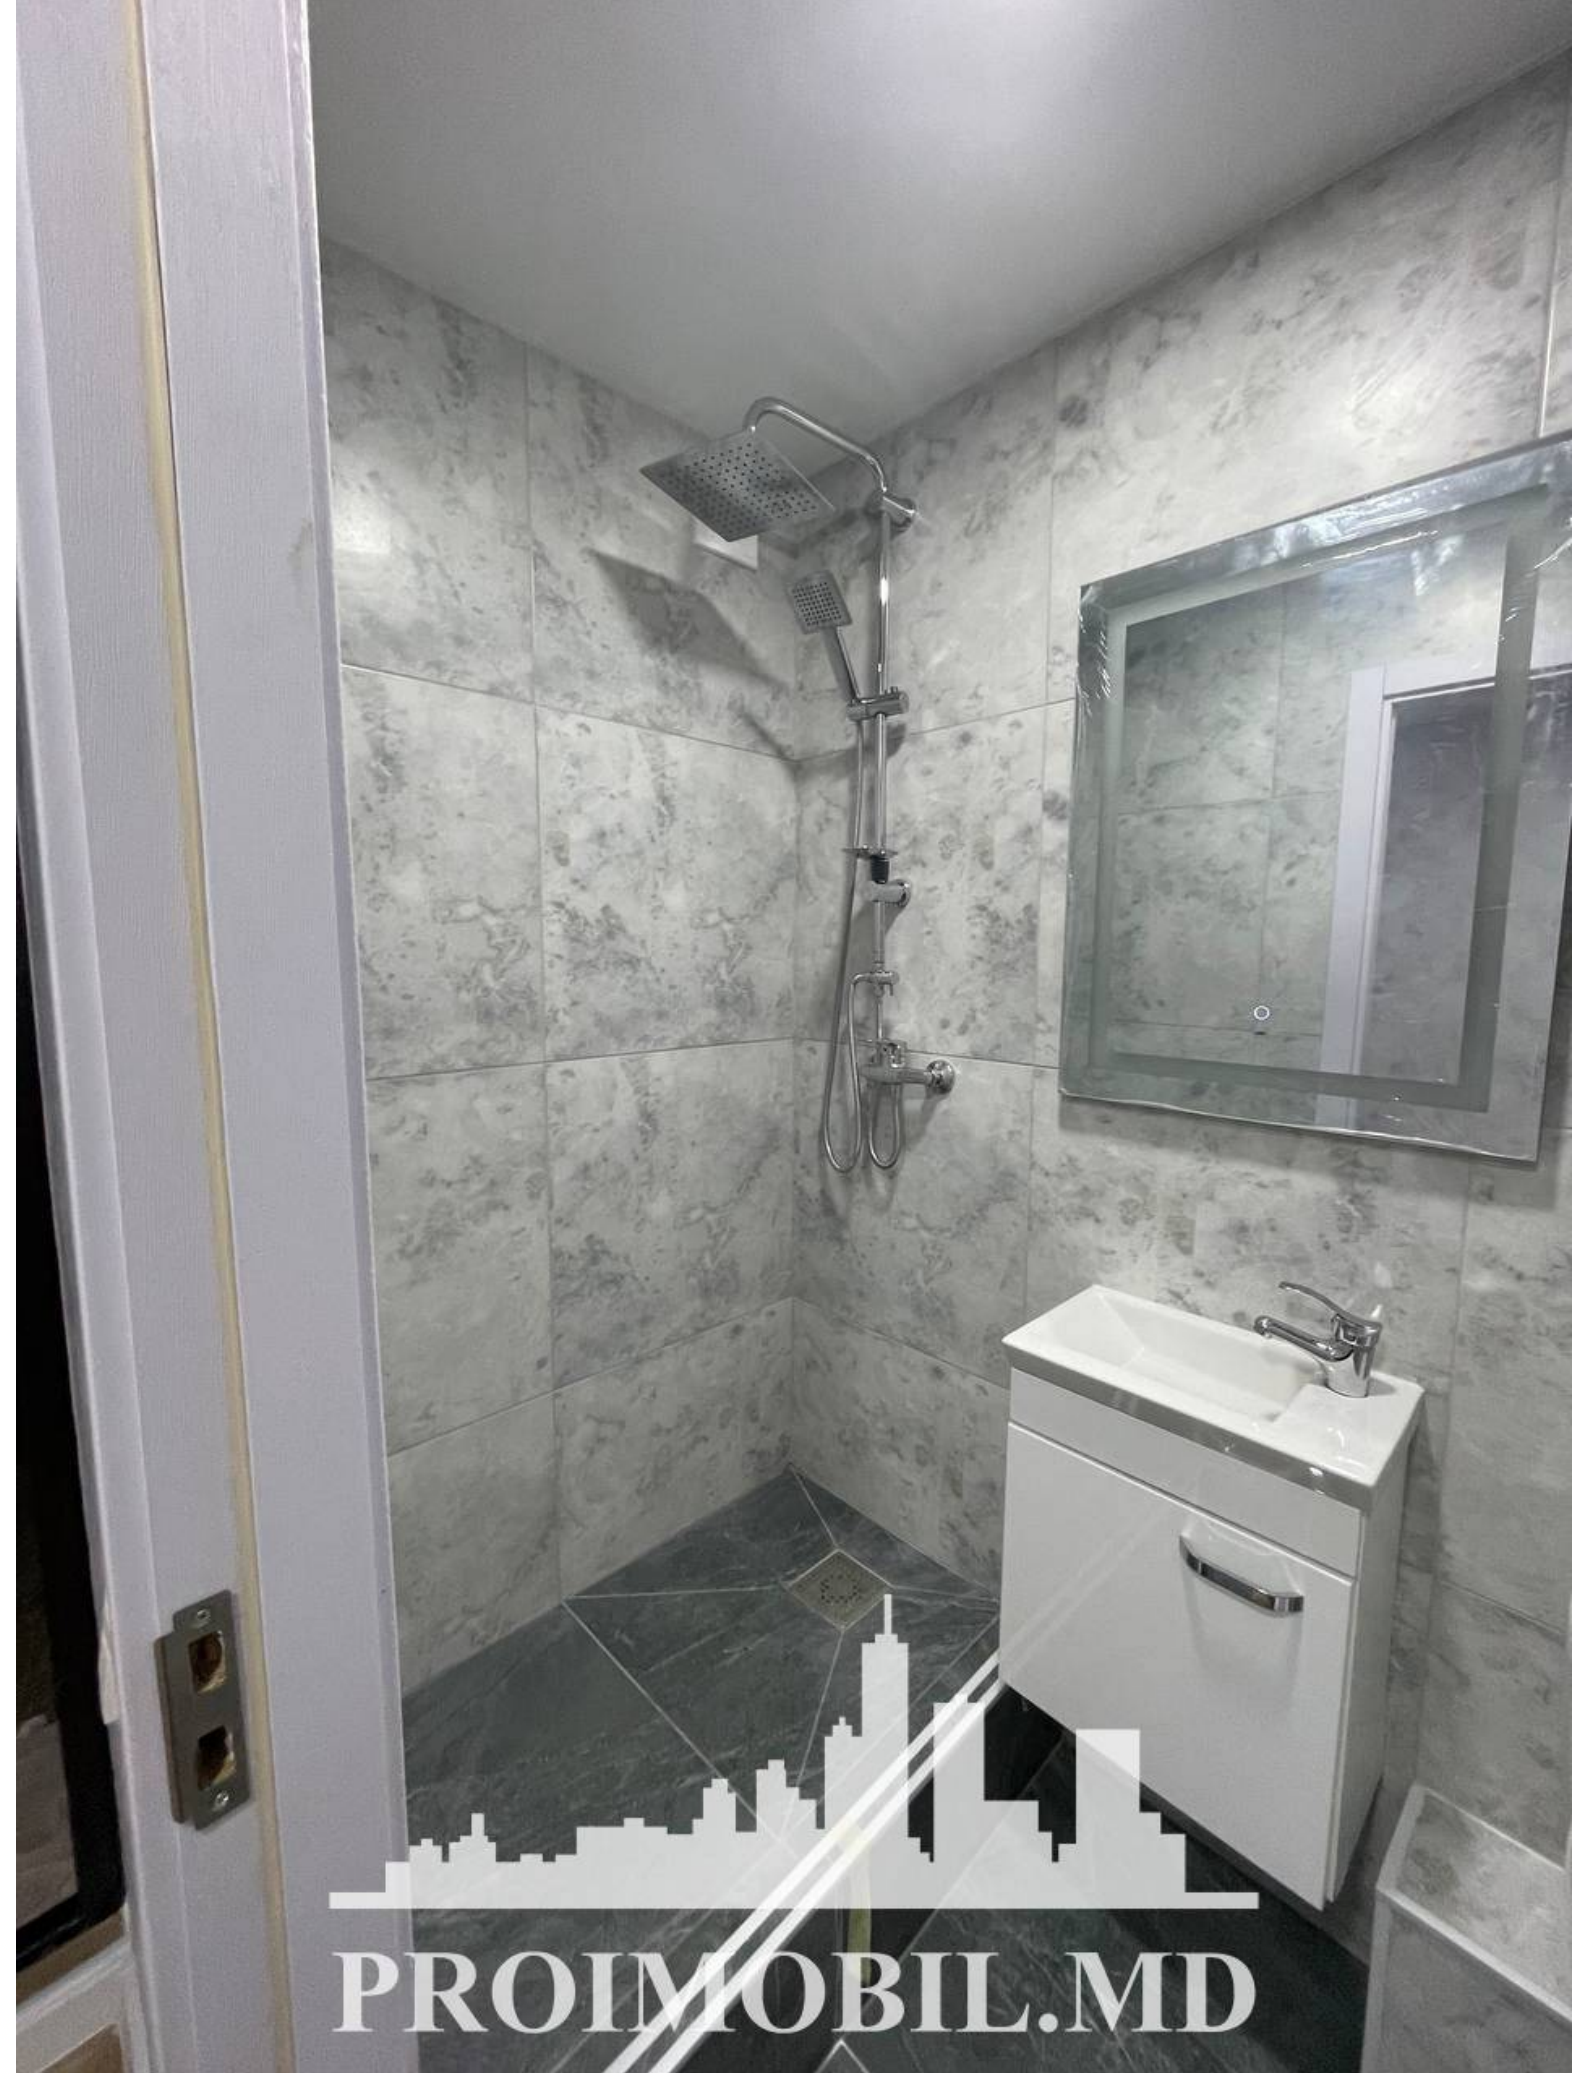

PROIMOBIL.MD