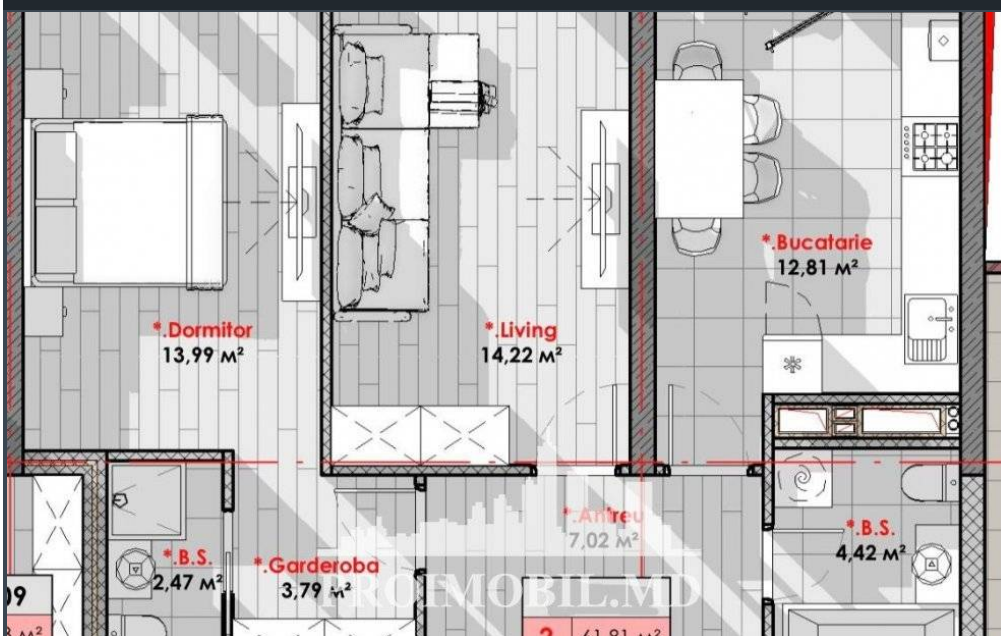

Chișinău, Telecentru - 69845€

Suprafața totală - 61 m²
 Tip ofertă - Vânzare
 Camere - 2
 Starea - Versiune albă
 Grup sanitar - 1
 Tip construcție - Nouă
 Etaj - 6
 Etaje - 9
 Dormitoare - 1
 Înălțimea tavanului - 0.00
 Planul clădirii - IND (individual)
 Loc de parcare - Deschisă

Vă propunem spre vânzare acest apartament cu 2 camere, sect. Telecentru, str. Șos.

Hâncești cu suprafața totală de **61 mp**.

Compartimentat în: 1 dormitor, living, bucatărie, 2 blocuri sanitare, balcon, garderobă, antreu.