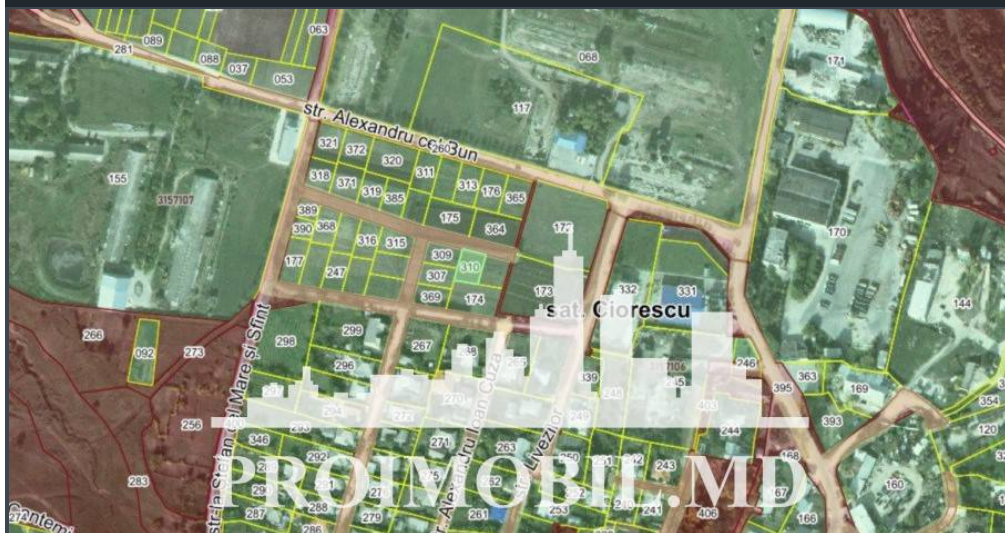

Suburbie, Ciorescu - 35000€

Suprafața totală - 5 ar
Tip - Pentru construcții

Spre vânzare se oferă teren pentru construcție, situat în **com. Ciorescu**, **str. Ștefan cel Mare**. Suprafața totală de **4,5 ari**.

Perfect pentru construcția unei case, vile, depozit, etc.

* Acces facil la transportul public

* Toate comunicațiile conectate

* Prima linie (M.C.)

- Apă
- Conducte de gaz
- Traseu pavat
- Lângă teritoriul este iaz
- Situat în localitate