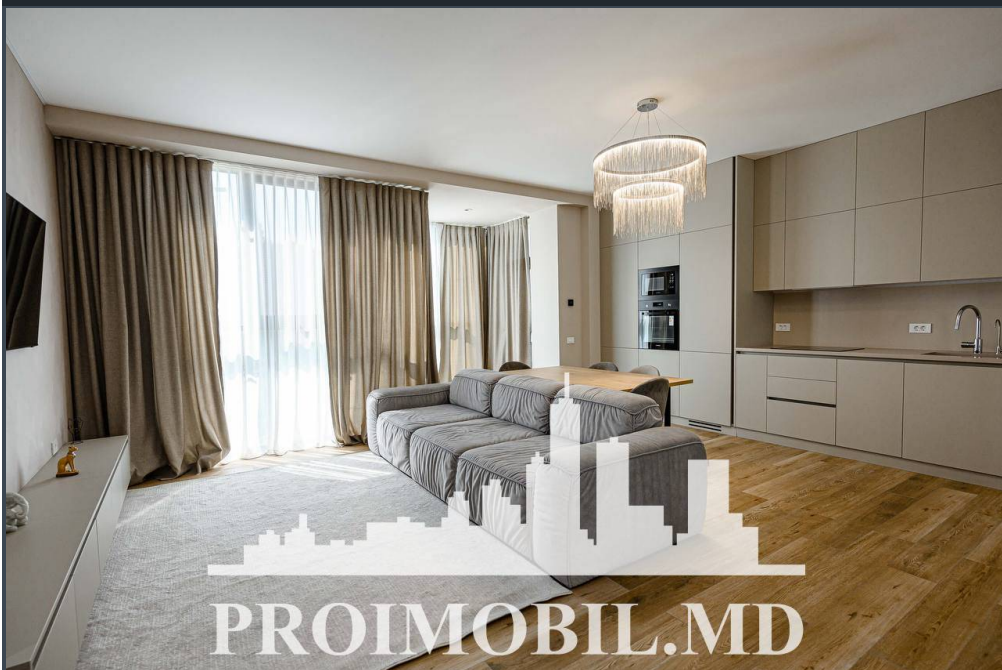

Chișinău, Centru - 2000€

Suprafața totală - 60 m<sup>2</sup>  
Tip ofertă - Chirie  
Camere - 1  
Starea - Reparație euro  
Grup sanitar - 1  
Tip construcție - Nouă  
Etaj - 2  
Etaje - 14  
Dormitoare - 1  
Înălțimea tavanului - 0.00  
Planul clădirii - IND (individual)  
Loc de parcare - Deschisă

Spre chirie se oferă apartament în bloc nou, **sect. Centru, str. Ștefan cel Mare**. Suprafața totală de **60 mp**, etajul 2 din 14.

**Compartimentat în: 1** cameră, living, bucatărie, bloc sanitar, antreu.