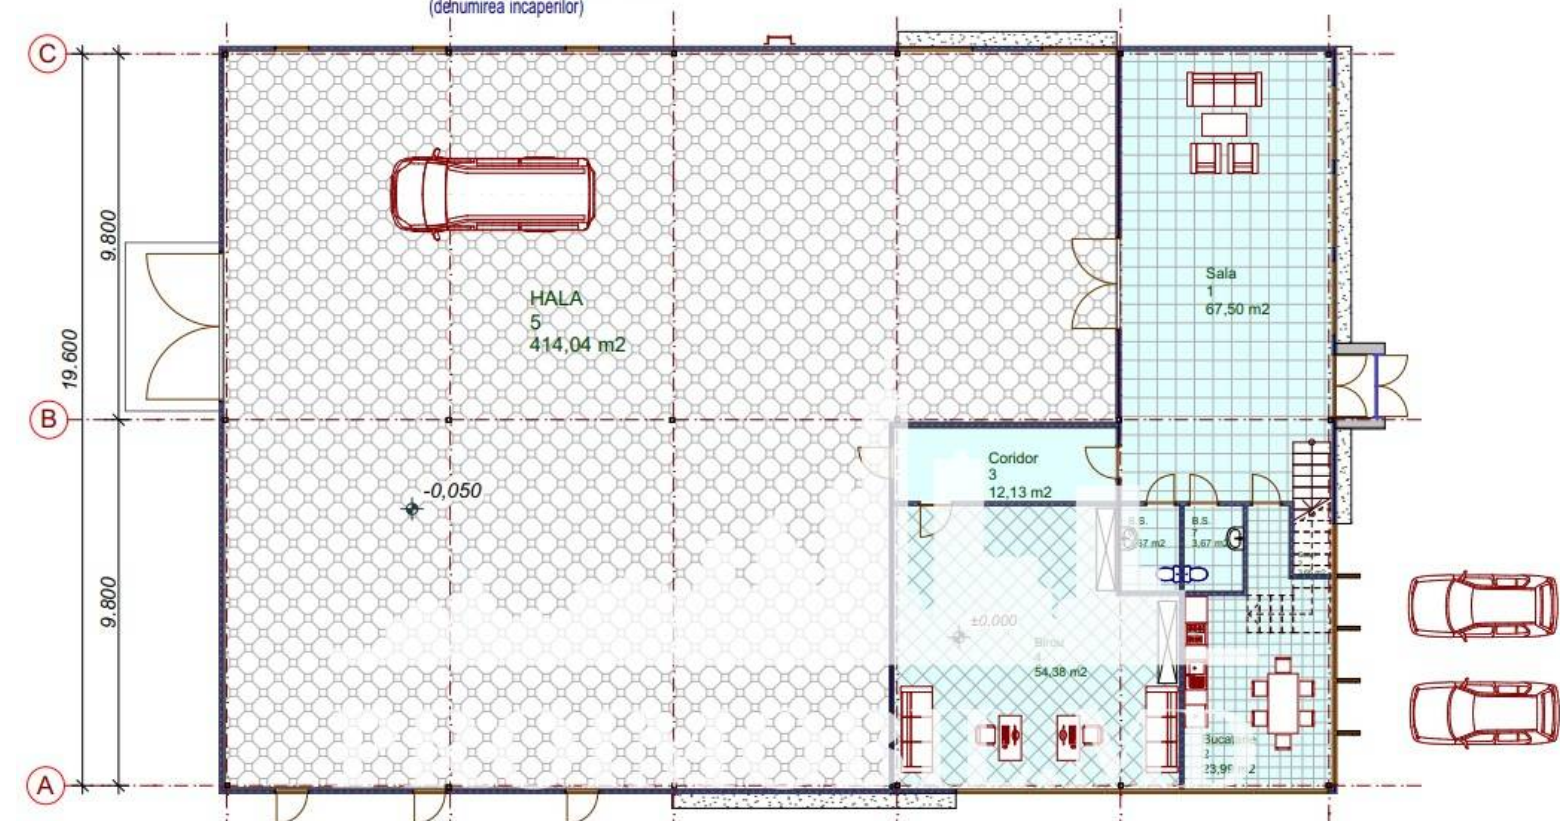

Pentru prezentare și alte detalii vizitați www.proimobil.md sau ne contactați!

FATADA in axele A-C Sc. 1:100
(dimensiuni constructive)

FATADA in axele A-C Sc. 1:100
(dimensiuni constructive)

FATADA in axele 1-6 Sc. 1:100
(dimensiuni constructive)

PLAN PARTER, cota 0.000 Sc. 1:100
(denumirea incaperilor)

9263204

PROIMOBIL.MD

AKTIV

PROIMOBIL.MD

German

PROIMOBIL.MD