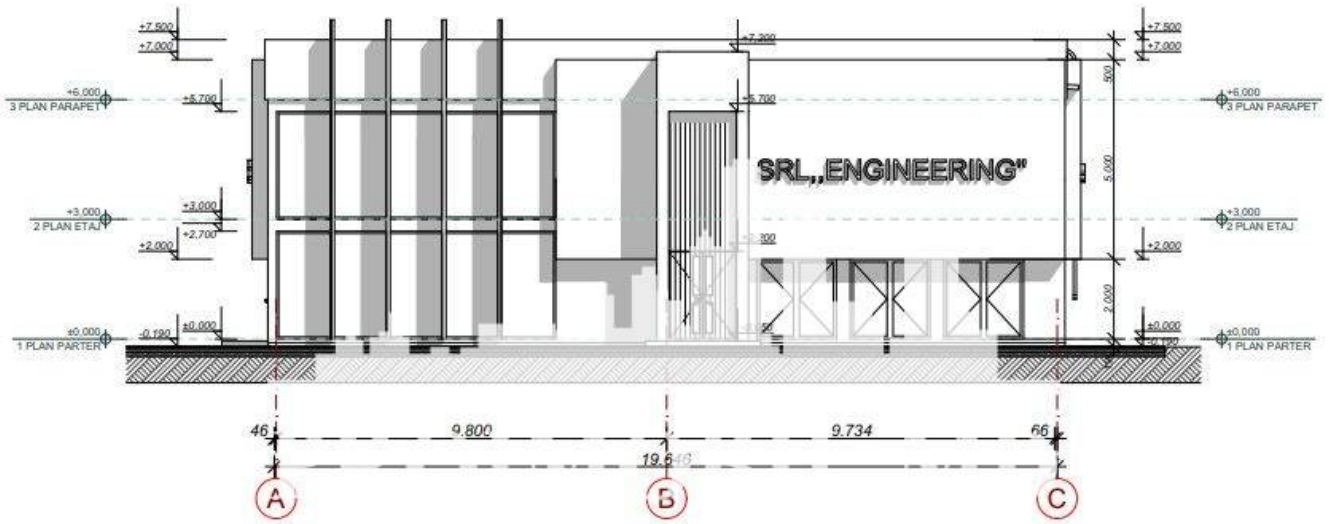

Pentru prezentare și alte detalii vizitați www.proimobil.md sau ne contactați!

FATADA in axele A-C Sc. 1:100
(dimensiuni constructive)

FATADA in axele A-C Sc. 1:100
(dimensiuni constructive)

FATADA in axele 1-6 Sc. 1:100
(dimensiuni constructive)

PLAN PARTER, cota 0.000 Sc. 1:100
(denumirea incaperilor)

9263204

PROIMOBIL.MD

AKTIV

PROIMOBIL.MD

Gherman

PROIMOBIL.MD