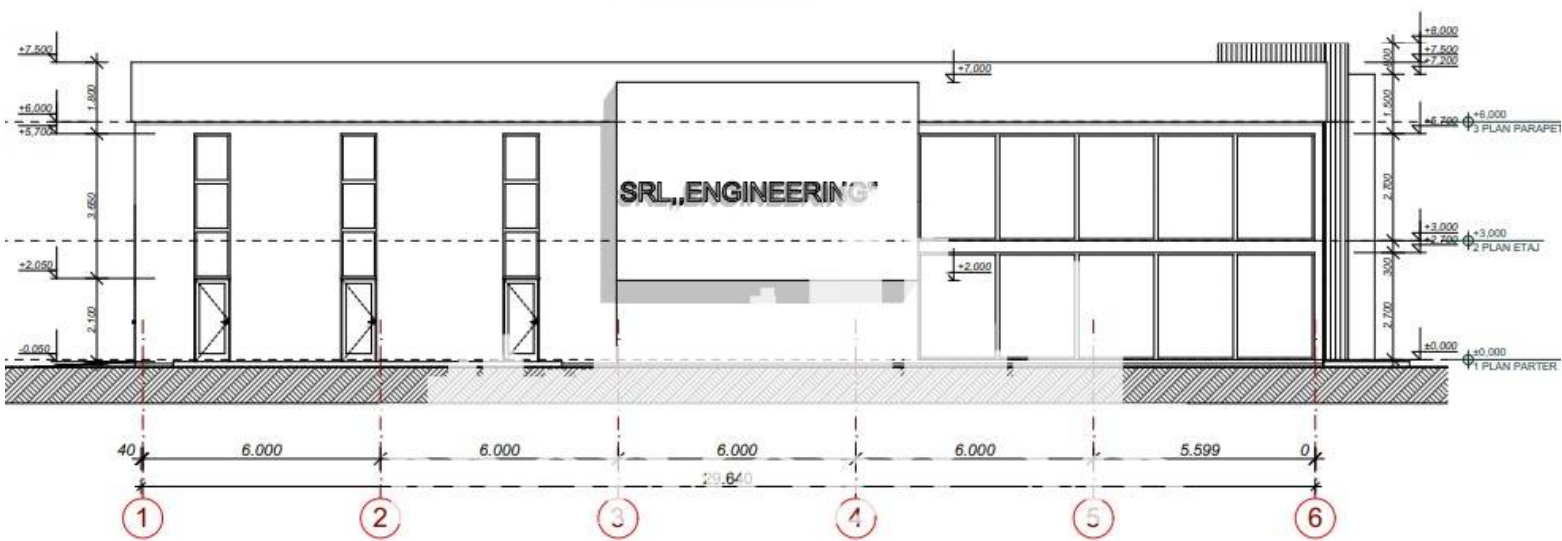

Pentru prezentare și alte detalii vizitați www.proimobil.md sau ne contactați!

FATADA in axele A-C Sc. 1:100
(dimensiuni constructive)

FATADA in axele A-C Sc. 1:100
(dimensiuni constructive)

FATADA in axele 1-6 Sc. 1:100
(dimensiuni constructive)

PLAN PARTER, cota 0.000 Sc. 1:100
(denumirea incaperilor)

9263204

PROIMOBIL.MD

AKTIV

PROIMOBIL.MD

Gherman

PROIMOBIL.MD