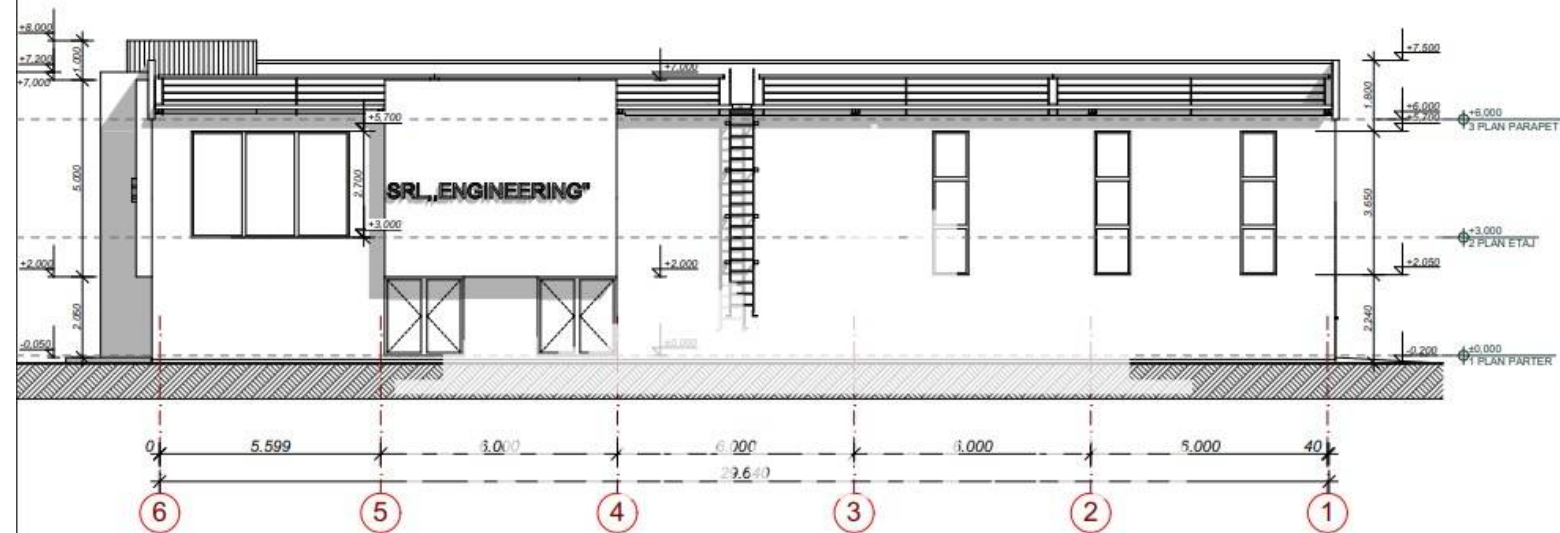

Pentru prezentare și alte detalii vizitați www.proimobil.md sau ne contactați!

FATADA in axele A-C Sc. 1:100
(dimensiuni constructive)

FATADA in axele A-C Sc. 1:100
(dimensiuni constructive)

FATADA in axele 1-6 Sc. 1:100
(dimensiuni constructive)

PLAN PARTER, cota 0.000 Sc. 1:100
(denumirea incaperilor)

9263204

PROIMOBIL.MD

AKTIV

PROIMOBIL.MD

Gherman

PROIMOBIL.MD