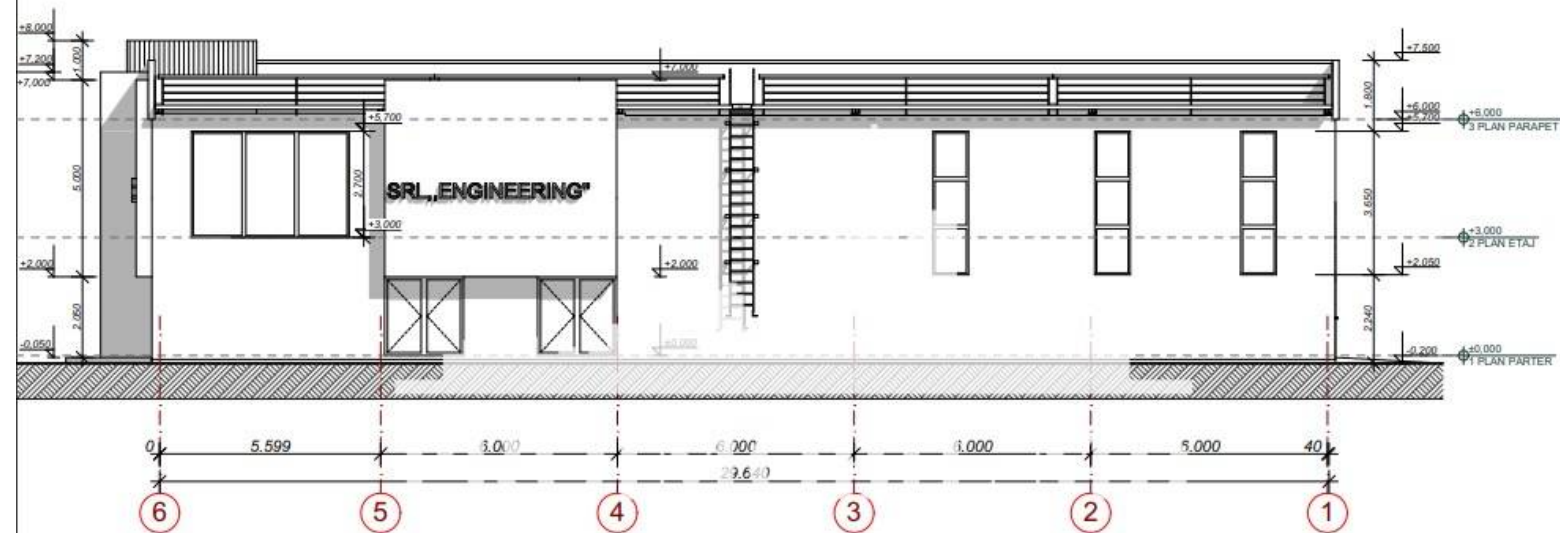

Pentru prezentare și alte detalii vizitați www.proimobil.md sau ne contactați!

FATADA in axele A-C Sc. 1:100
(dimensiuni constructive)

FATADA in axele A-C Sc. 1:100
(dimensiuni constructive)

FATADA in axele 1-6 Sc. 1:100
(dimensiuni constructive)

PLAN PARTER, cota 0.000 Sc. 1:100
(denumirea incaperilor)

9263204

PROIMOBIL.MD

AKTIV

PROIMOBIL.MD

German

PROIMOBIL.MD