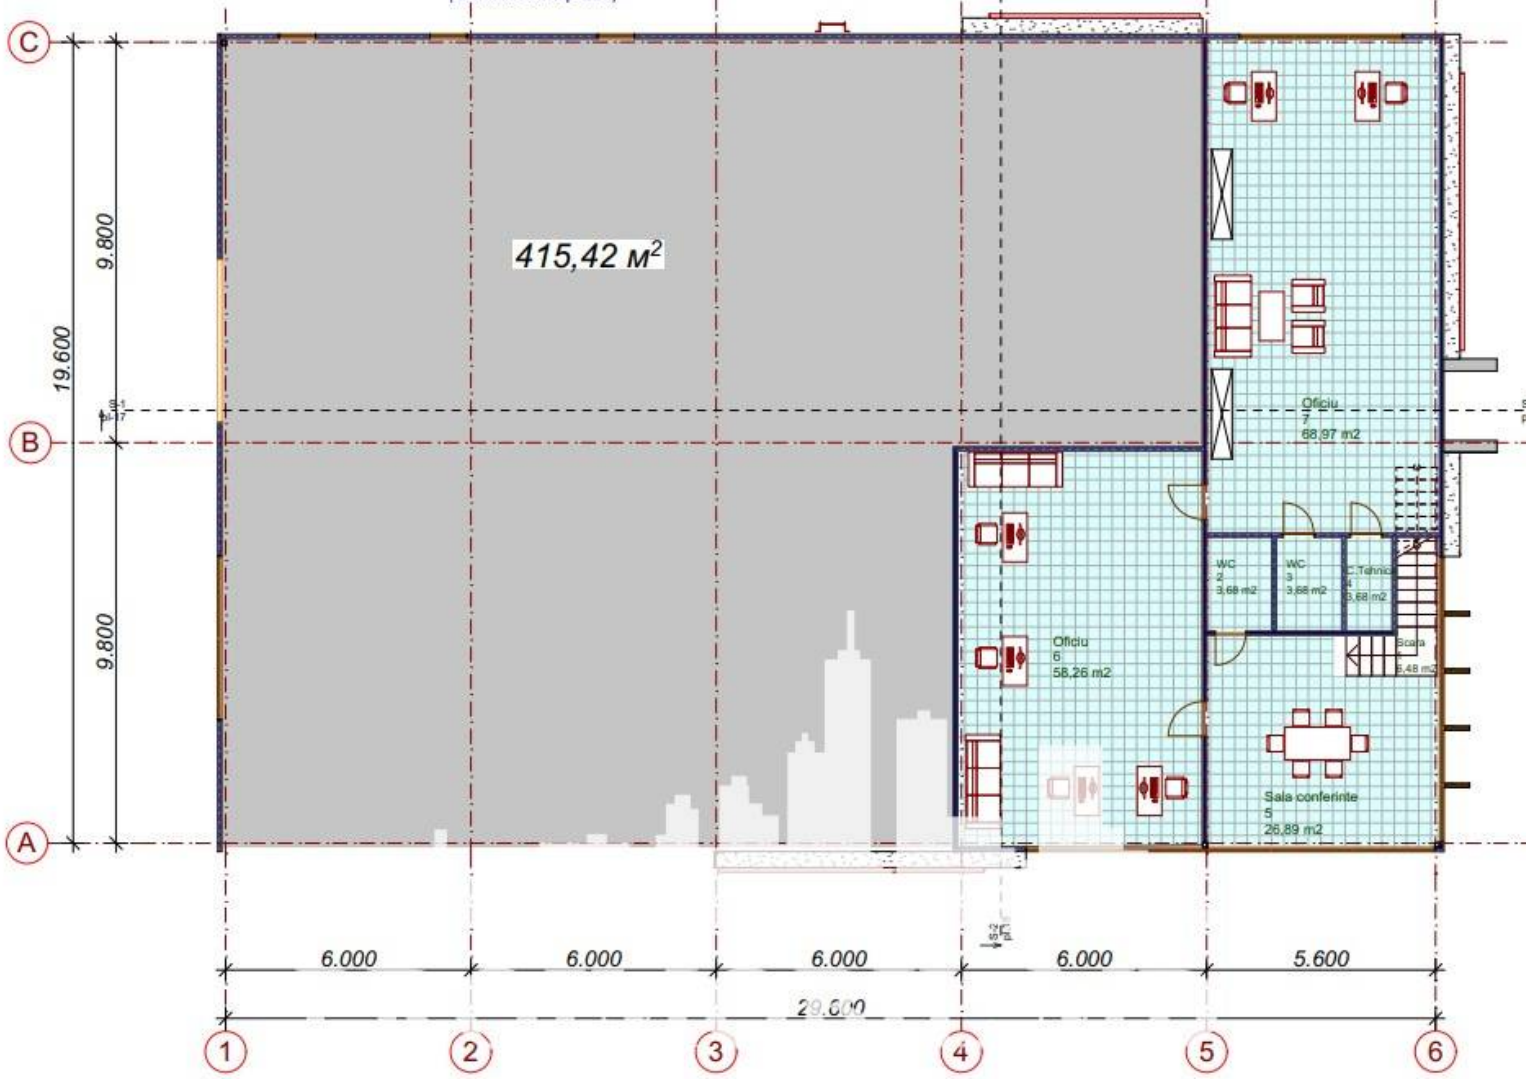

Pentru prezentare și alte detalii vizitați www.proimobil.md sau ne contactați!

FATADA in axele A-C Sc. 1:100
(dimensiuni constructive)

FATADA in axele A-C Sc. 1:100
(dimensiuni constructive)

FATADA in axele 1-6 Sc. 1:100
(dimensiuni constructive)

PLAN PARTER, cota 0.000 Sc. 1:100
(denumirea incaperilor)

9263204

PROIMOBIL.MD

AKTIV

PROIMOBIL.MD

German

PROIMOBIL.MD