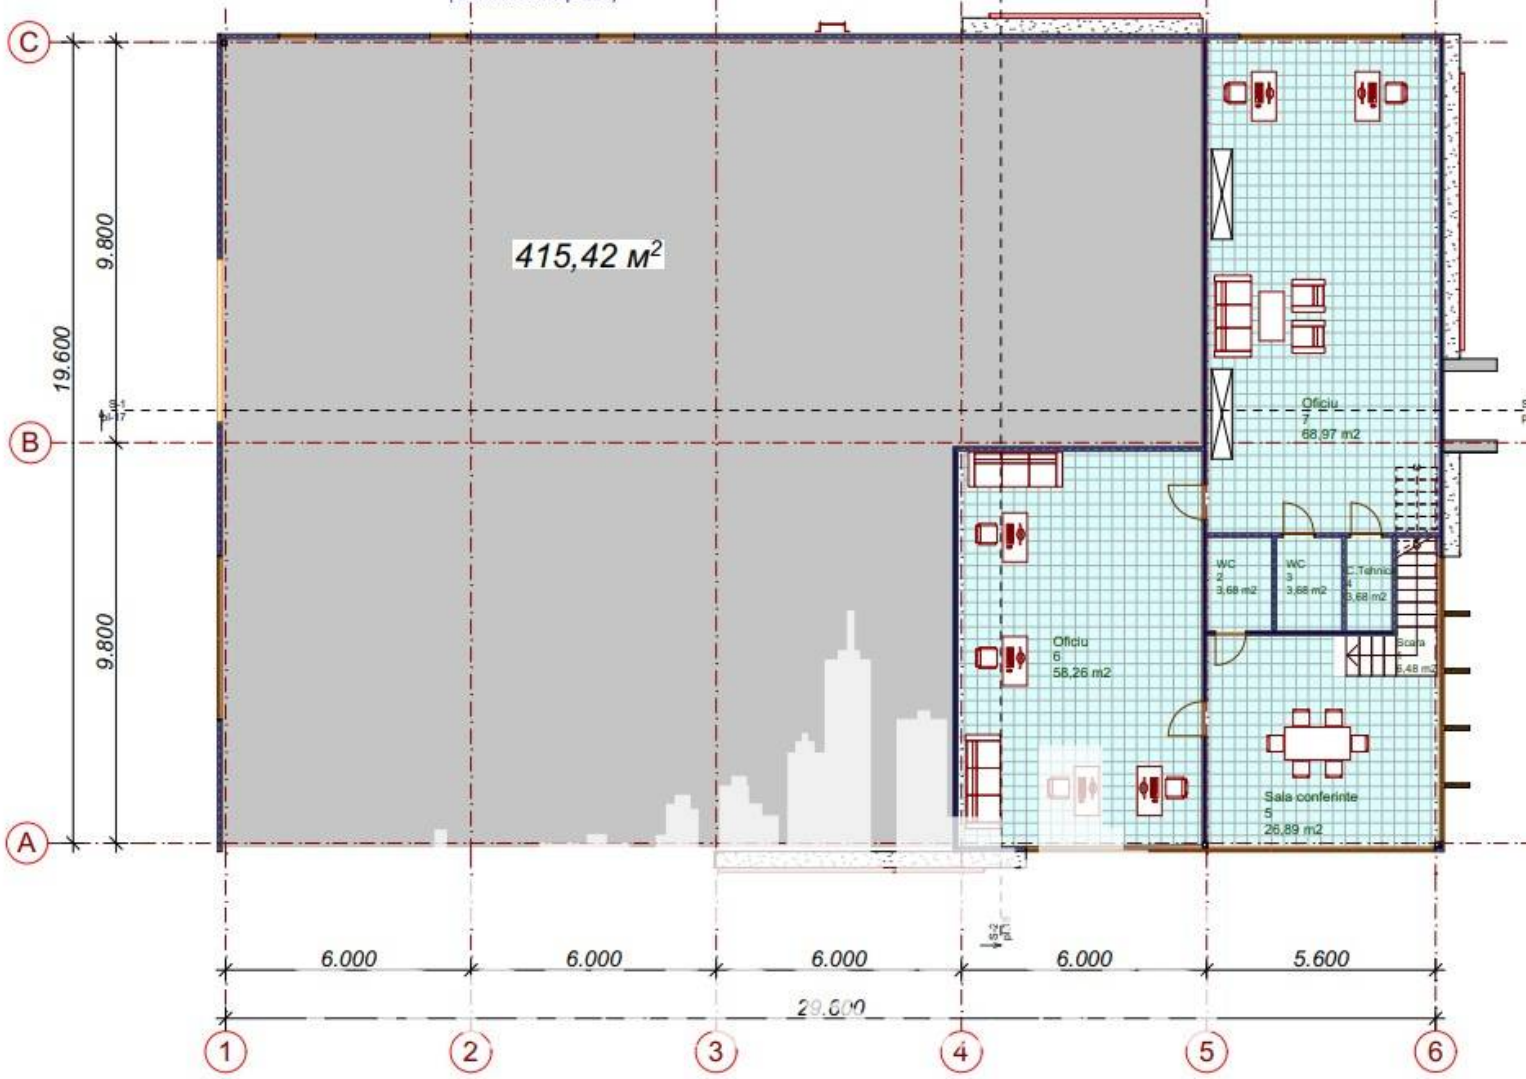

Pentru prezentare și alte detalii vizitați www.proimobil.md sau ne contactați!

FATADA in axele A-C Sc. 1:100
(dimensiuni constructive)

FATADA in axele A-C Sc. 1:100
(dimensiuni constructive)

FATADA in axele 1-6 Sc. 1:100
(dimensiuni constructive)

PLAN PARTER, cota 0.000 Sc. 1:100
(denumirea incaperilor)

9263204

PROIMOBIL.MD

AKTIV

PROIMOBIL.MD

Gherman

PROIMOBIL.MD