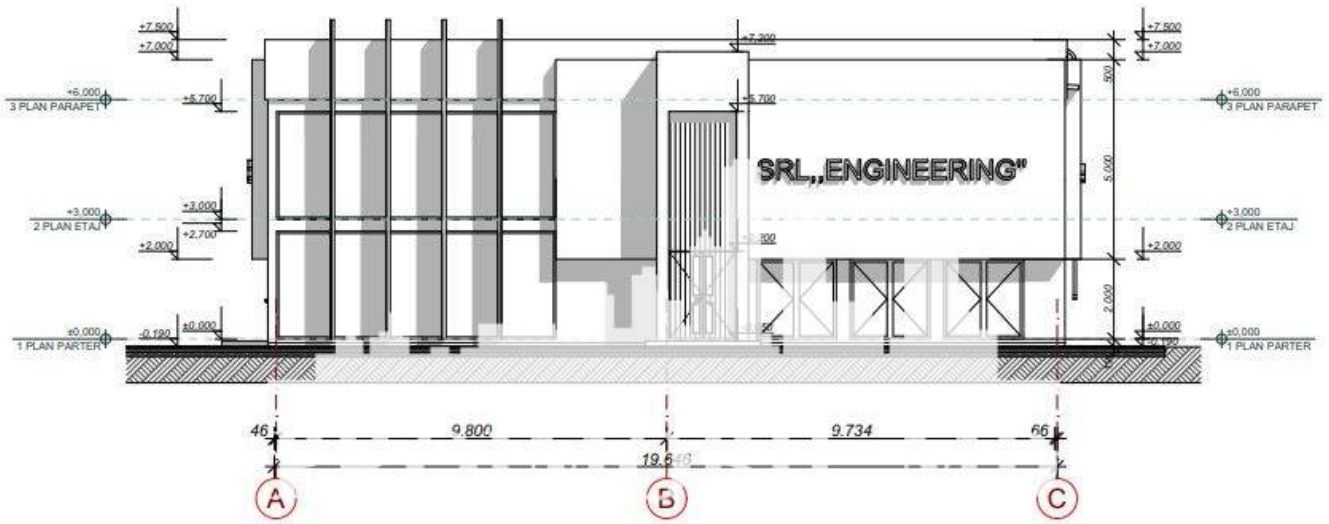

Pentru prezentare și alte detalii vizitați www.proimobil.md sau ne contactați!

FATADA in axele A-C Sc. 1:100
(dimensiuni constructive)

FATADA in axele A-C Sc. 1:100
(dimensiuni constructive)

FATADA in axele 1-6 Sc. 1:100
(dimensiuni constructive)

PLAN PARTER, cota 0.000 Sc. 1:100
(denumirea incaperilor)

9263204

PROIMOBIL.MD

AKTIV

PROIMOBIL.MD

German

PROIMOBIL.MD