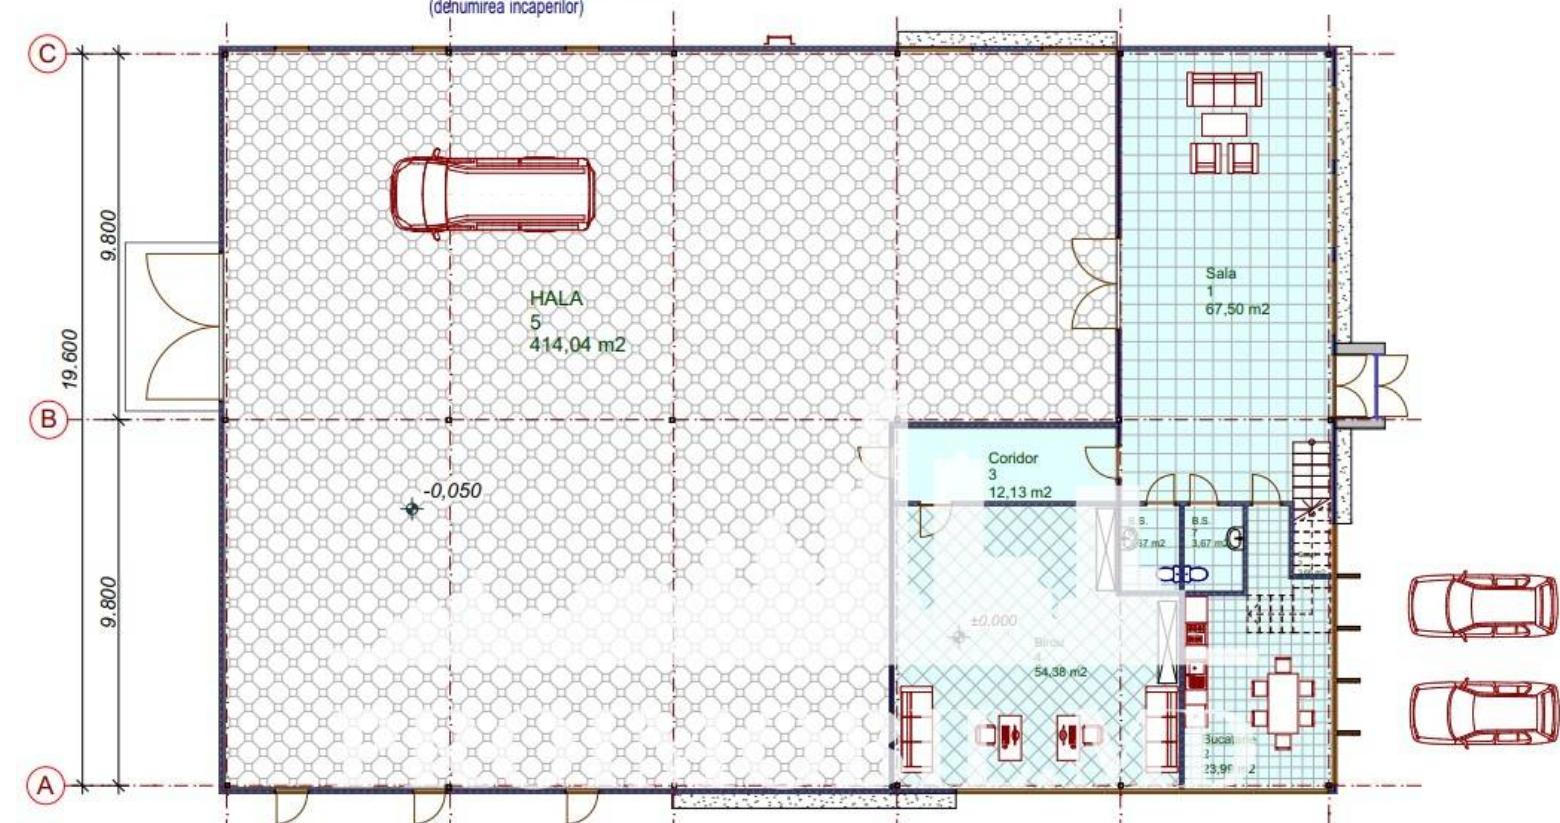

Pentru prezentare și alte detalii vizitați www.proimobil.md sau ne contactați!

FATADA in axele A-C Sc. 1:100
(dimensiuni constructive)

FATADA in axele A-C Sc. 1:100
(dimensiuni constructive)

FATADA in axele 1-6 Sc. 1:100
(dimensiuni constructive)

PLAN PARTER, cota 0.000 Sc. 1:100
(denumirea incaperilor)

9263204

PROIMOBIL.MD

AKTIV

PROIMOBIL.MD

Gherman

PROIMOBIL.MD