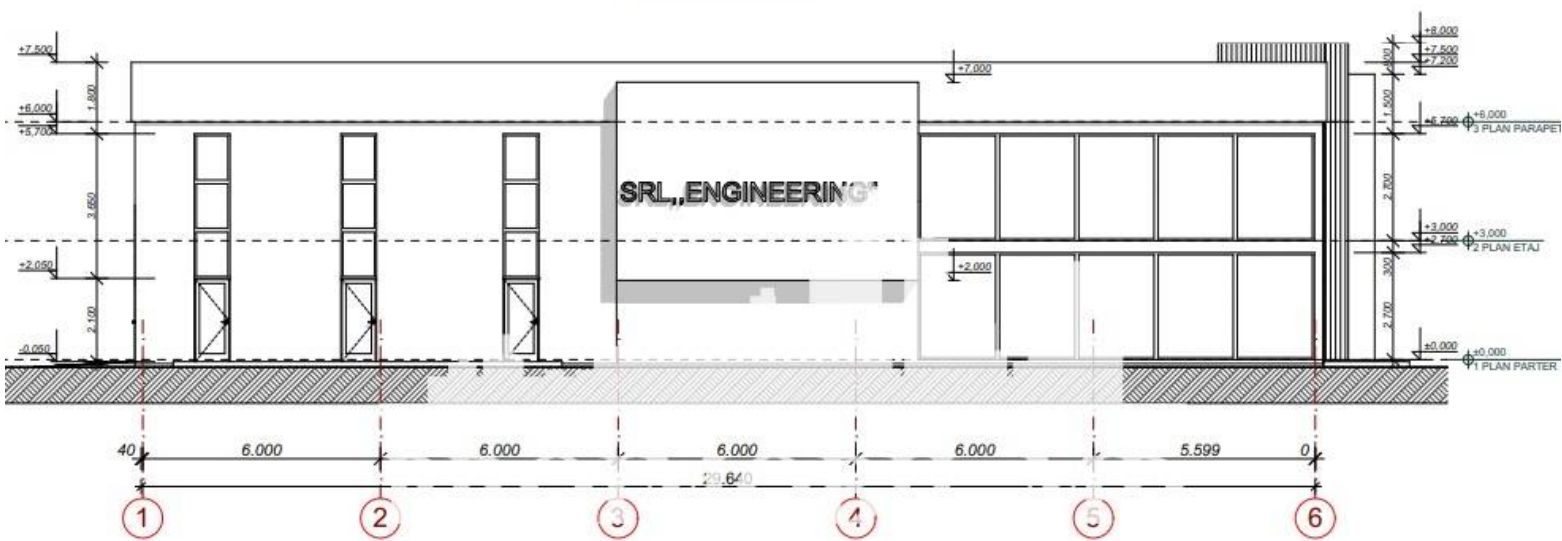

Pentru prezentare și alte detalii vizitați www.proimobil.md sau ne contactați!

FATADA in axele A-C Sc. 1:100
(dimensiuni constructive)

FATADA in axele A-C Sc. 1:100
(dimensiuni constructive)

FATADA in axele 1-6 Sc. 1:100
(dimensiuni constructive)

PLAN PARTER, cota 0.000 Sc. 1:100
(denumirea incaperilor)

9263204

PROIMOBIL.MD

AKTIV

PROIMOBIL.MD

German

PROIMOBIL.MD