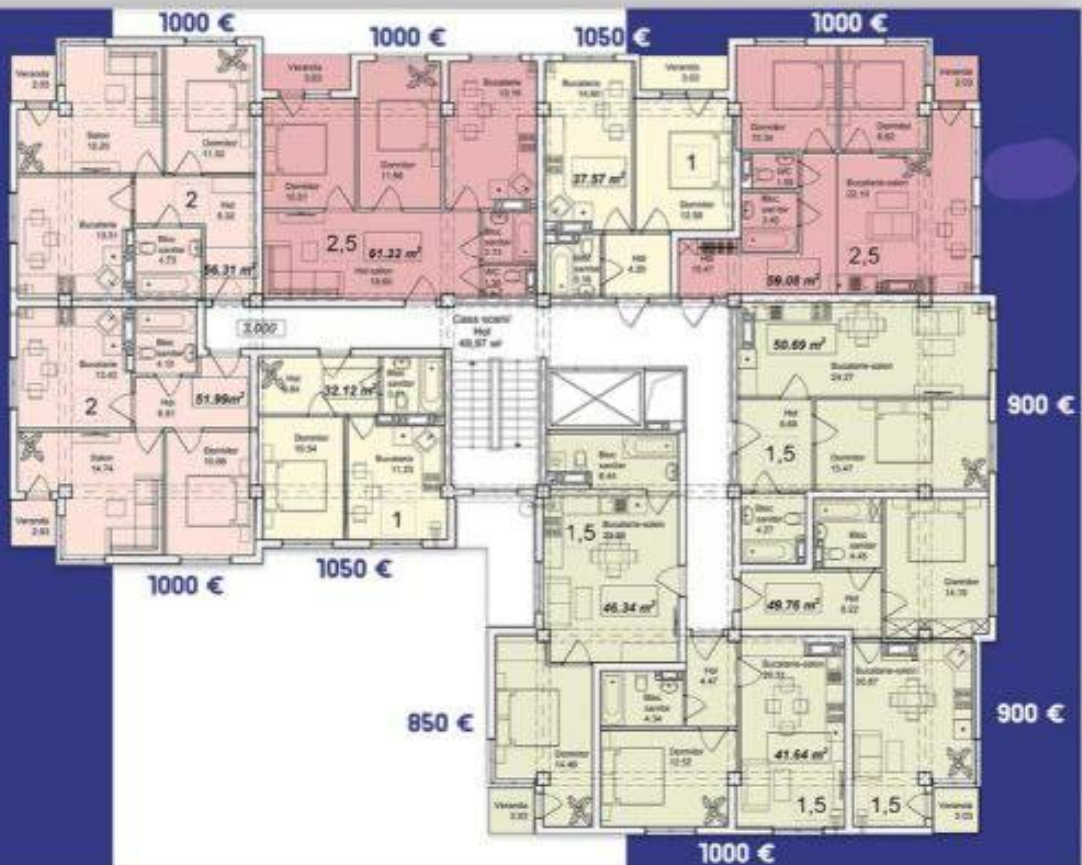

POSSIBILĂ ACHITARE ÎN RATE

> **50%**
la semnarea contractului

> **25%**
până la 31.10.2024

> **25%**
la darea în exploatare

PLAN ETAJ

www.estateinvest.md