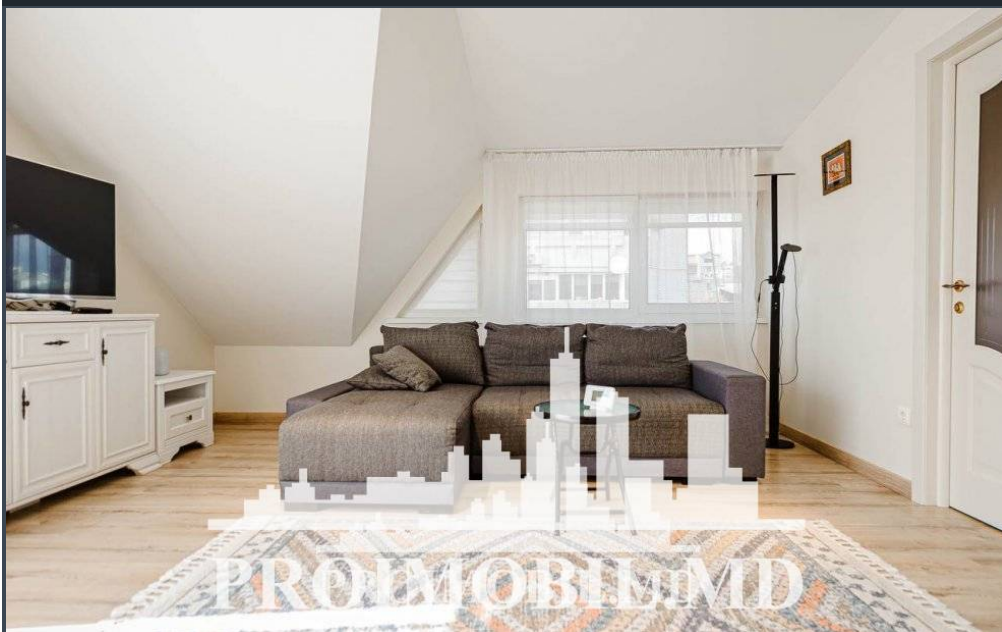

Chișinău, Centru - 1000€

Suprafața totală - 70 m<sup>2</sup>  
Tip ofertă - Chirie  
Camere - 3  
Starea - Reparație euro  
Grup sanitar - 1  
Tip construcție - Nouă  
Etaj - 3  
Etaje - 3  
Dormitoare - 2  
Înălțimea tavanului - 0.00  
Planul clădirii - IND (individual)

Se oferă spre chirie apartament în bloc nou, sect. Centru, str. Vasile Alecsandri.

Suprafața totală de 70 mp.

Compartimentat în: 2 dormitoare, bucatărie, living, bloc sanitar, antreu, balcon.

\* Mobilă/Tehnică;