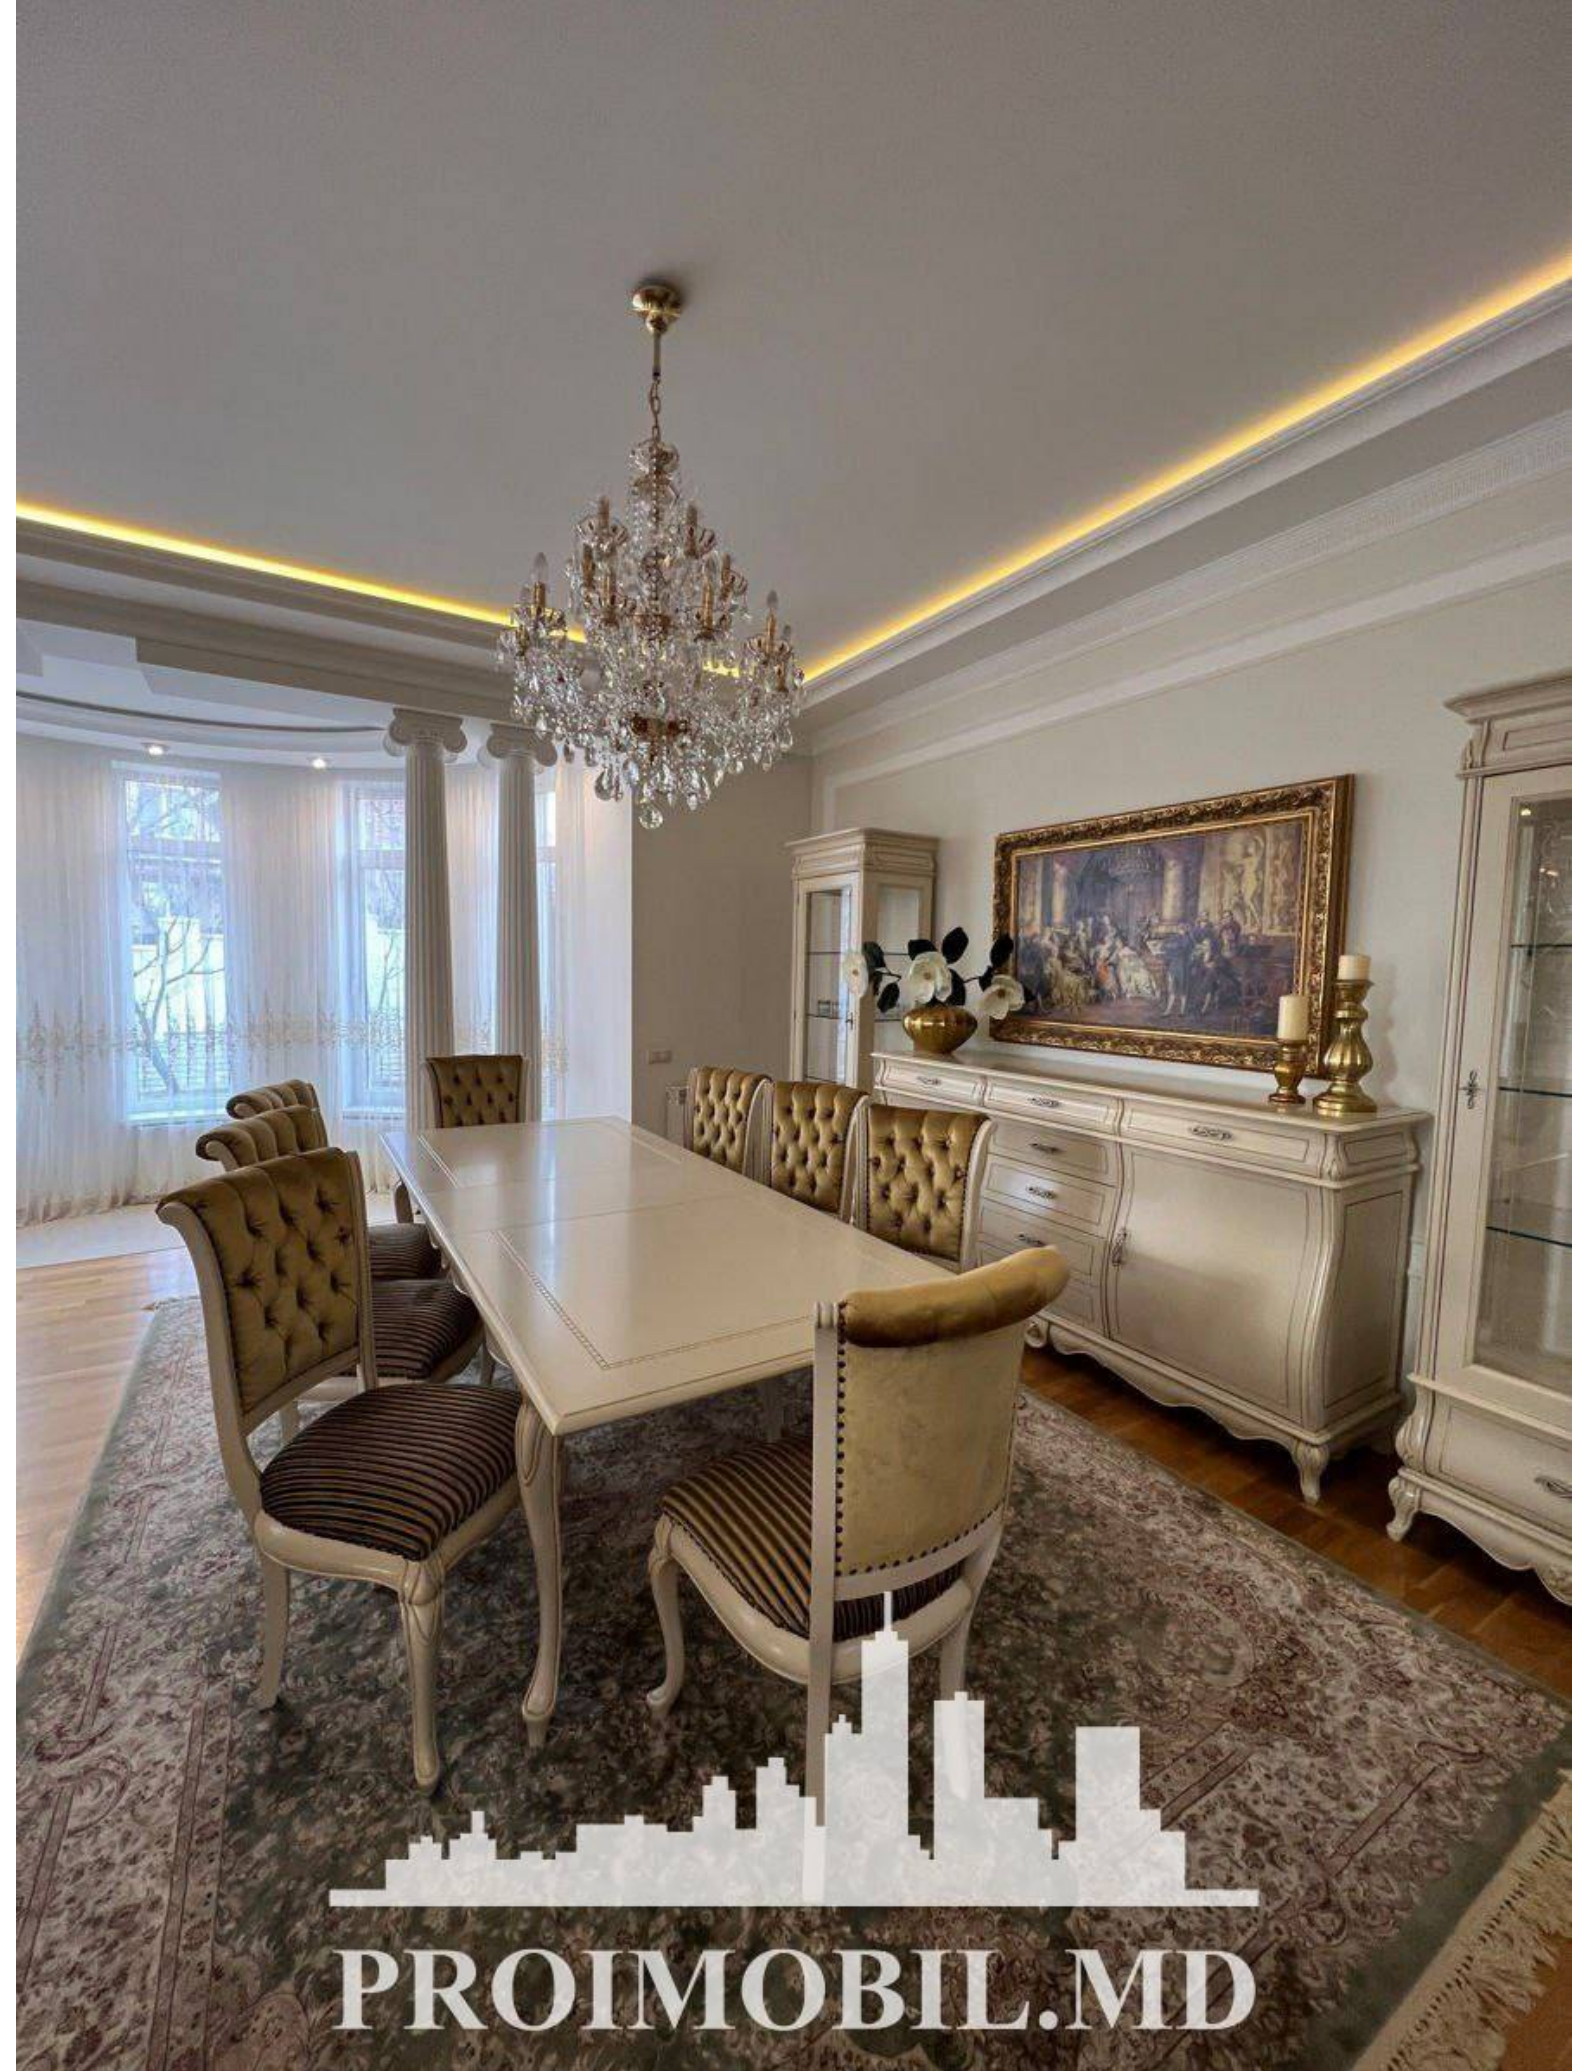

PROIMOBIL.MD