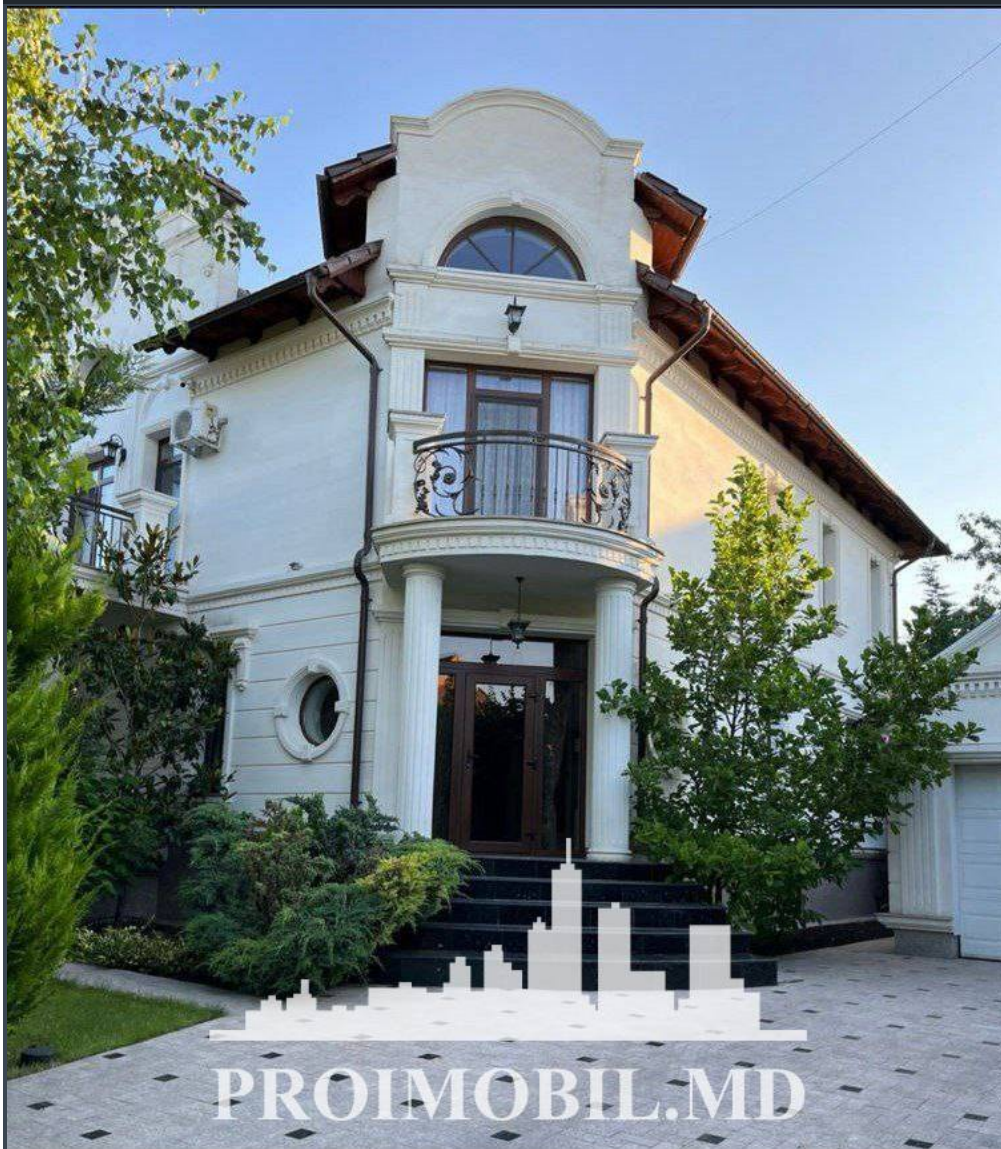

Chișinău, Centru - 849900€

Suprafața totală - 441 m²

Tip ofertă - Vânzare

Camere - 4

Starea - Reparație euro

Grup sanitar - 3

Tip construcție - Nouă

Suprafața terenului - 6 ar

Etaje - 3

Balcon - 3

Dormitoare - 4

Înălțimea tavanului - 0.00

Vă propunem spre vânzare această casă în sect. Centru, str. Anton Ablov cu suprafața totală de 441 mp + 6 ari.

Compartimentat în:

- Nivelul 1: antreu, living spațios, bloc sanitar, cabinet, sufragerie, bucatarie cu ieșire la terasă.(2 terase)