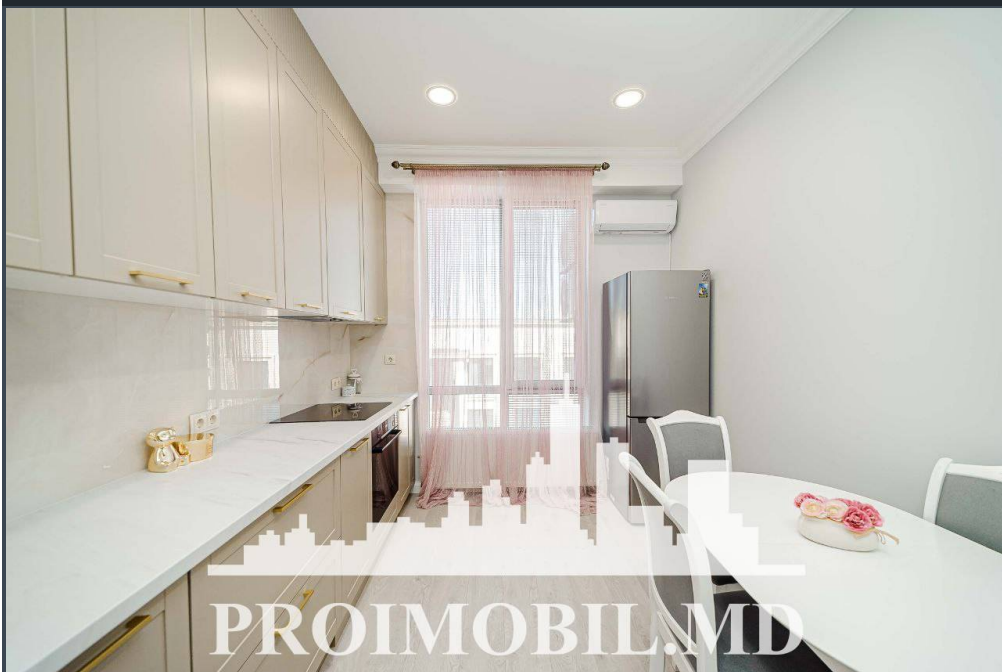

Chișinău, Centru - 163000€

Suprafața totală - 47 m²
Tip ofertă - Vânzare
Camere - 1
Starea - Reparație euro
Grup sanitar - 1
Tip construcție - Nouă
Etaj - 7
Etaje - 10
Dormitoare - 1
Înălțimea tavanului - 0.00
Planul clădirii - IND (individual)
Loc de parcare - Deschisă

Vă propunem spre vânzare acest apartament cu **1 cameră, sect. Centru, str.**

Mihai Eminescu, cu suprafața totală de **47 mp.**

Compartimentat în: 1 dormitor, bucătărie, bloc sanitar, antreu.

Dotări și finisaje: