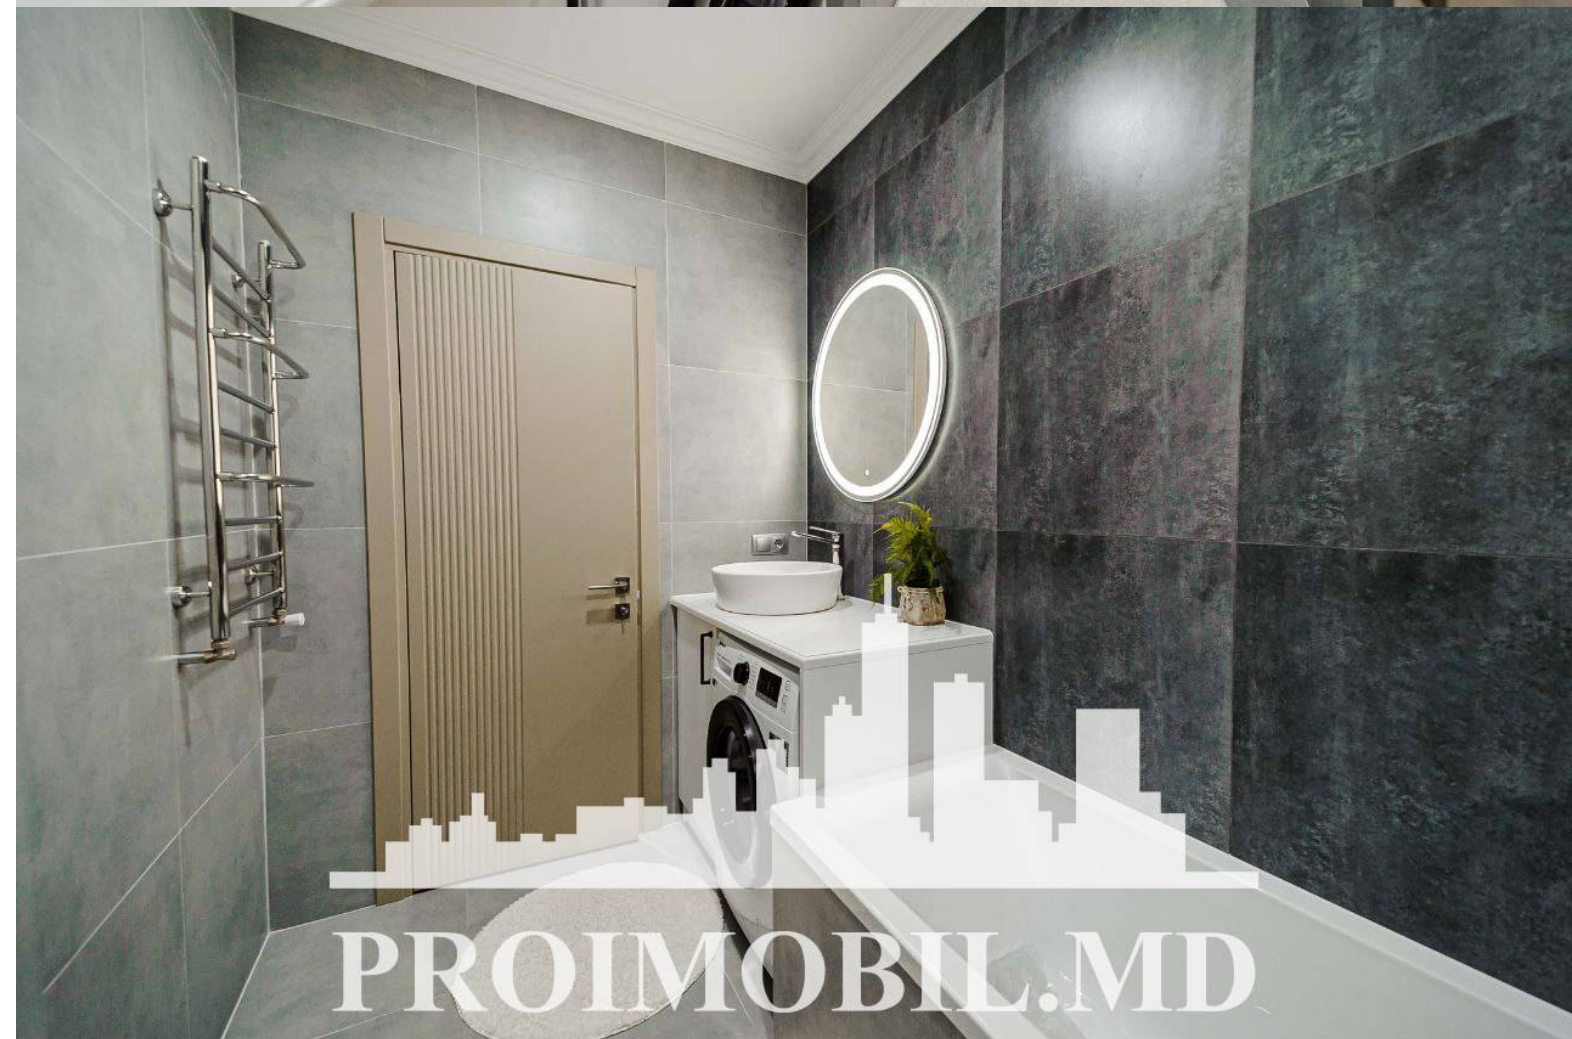

PROIMOBIL.MD