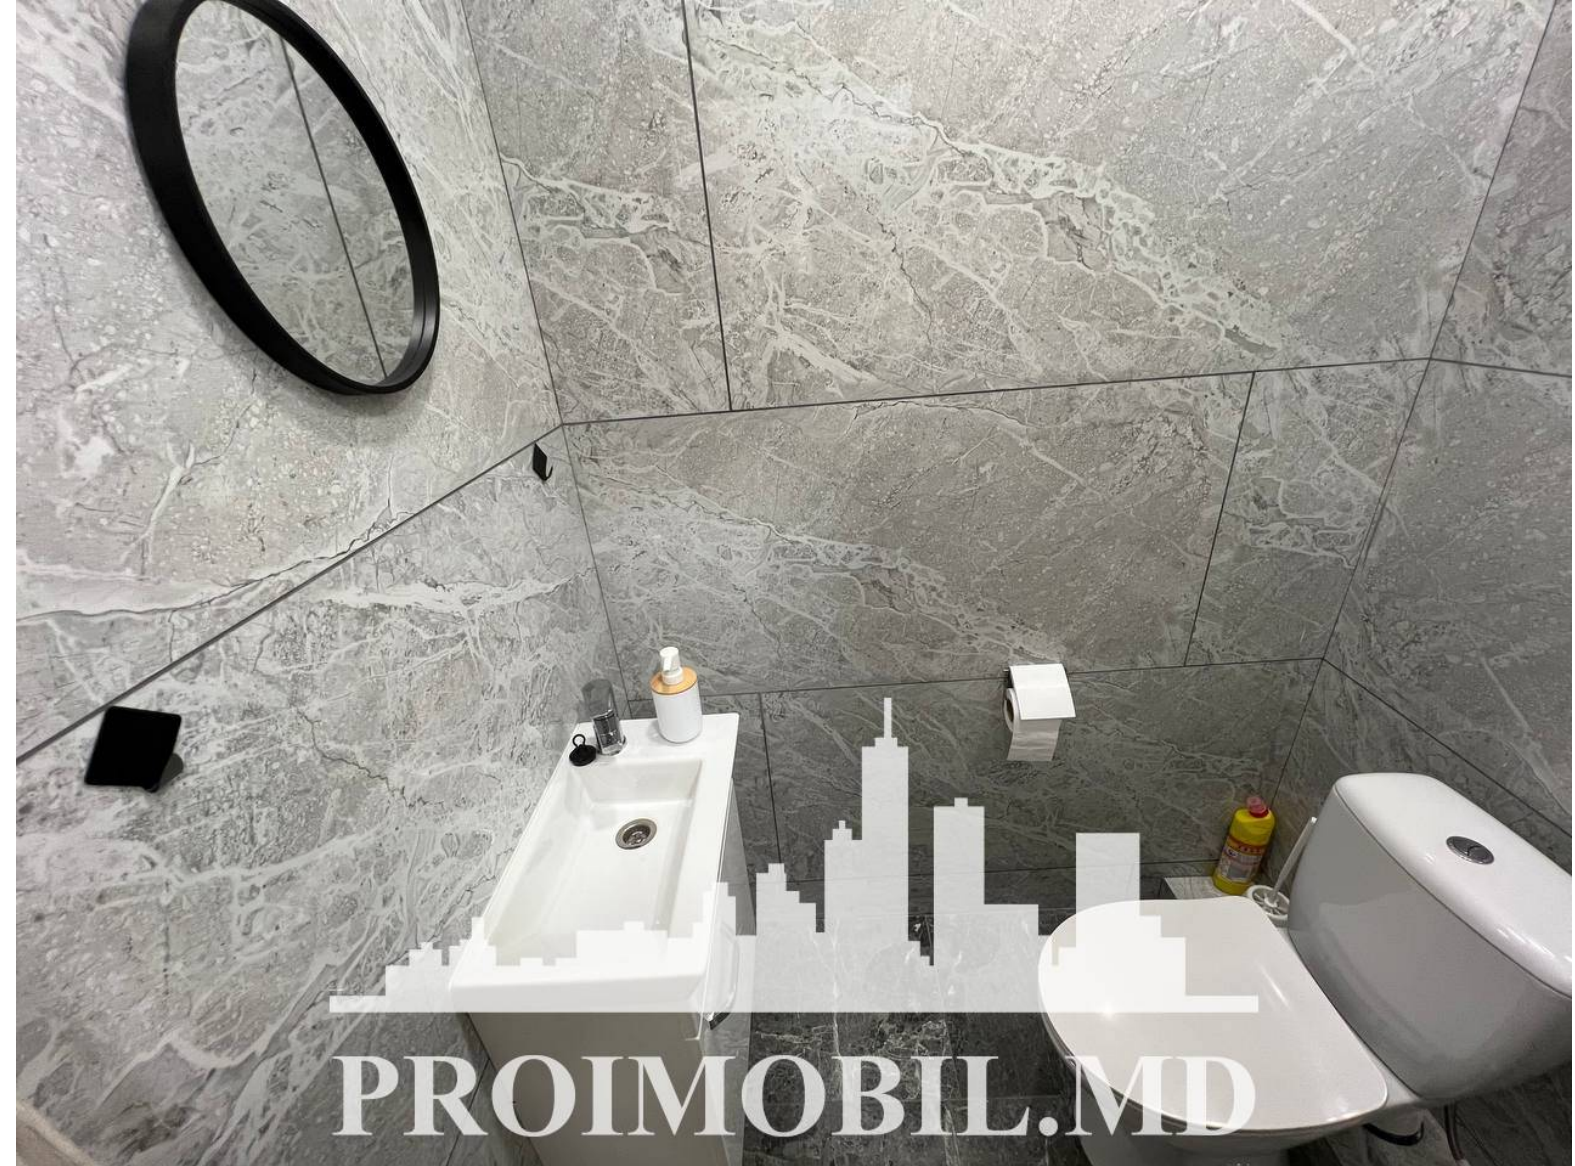

PROIMOBIL.MD