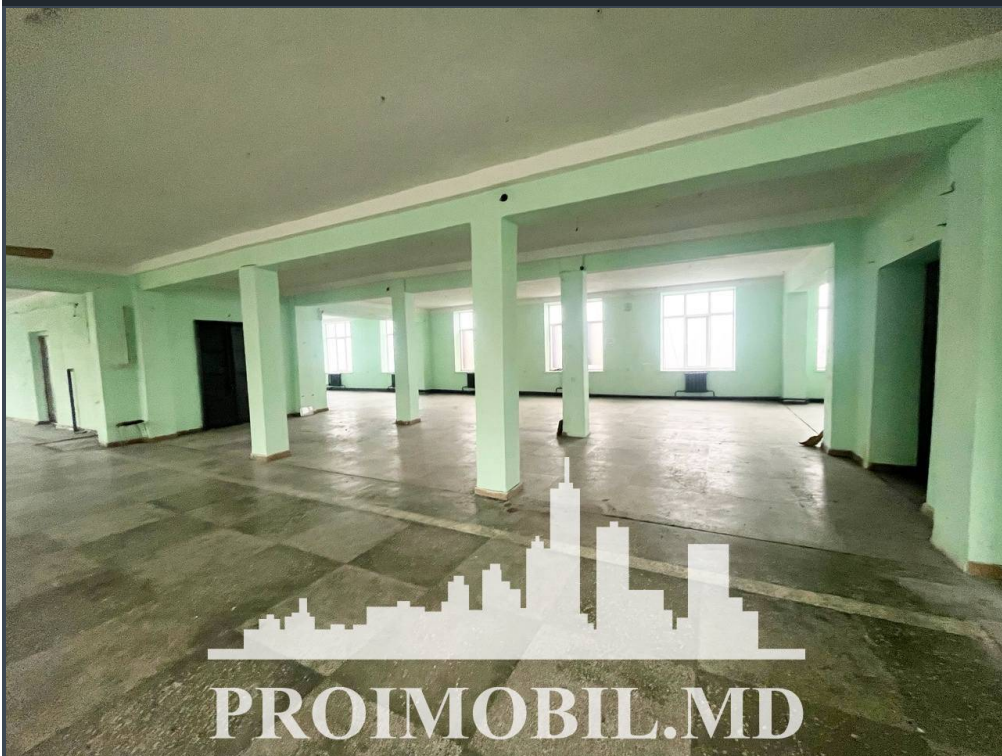

Chișinău, Telecentru - 2200€

Suprafața totală - 442 m<sup>2</sup>

Tip ofertă - Chirie

Starea - Reparație euro

Grup sanitar - 1

Tip construcție - Veche

Tip - Oficii

Etaj - 4

Se oferă spre chirie spațiu comercial în **sect. Telecentru, str. Academiei**. Suprafața totală de **442 mp**.

**Compartimentat în:** spațiu open-space, 1 bloc sanitar, hol

**Dotări și finisaje:**

- \* Geamuri termopan;
- \* Încălzire autonomă;
- \* Toate comunicațiile;
- \* Parcare deschisă.