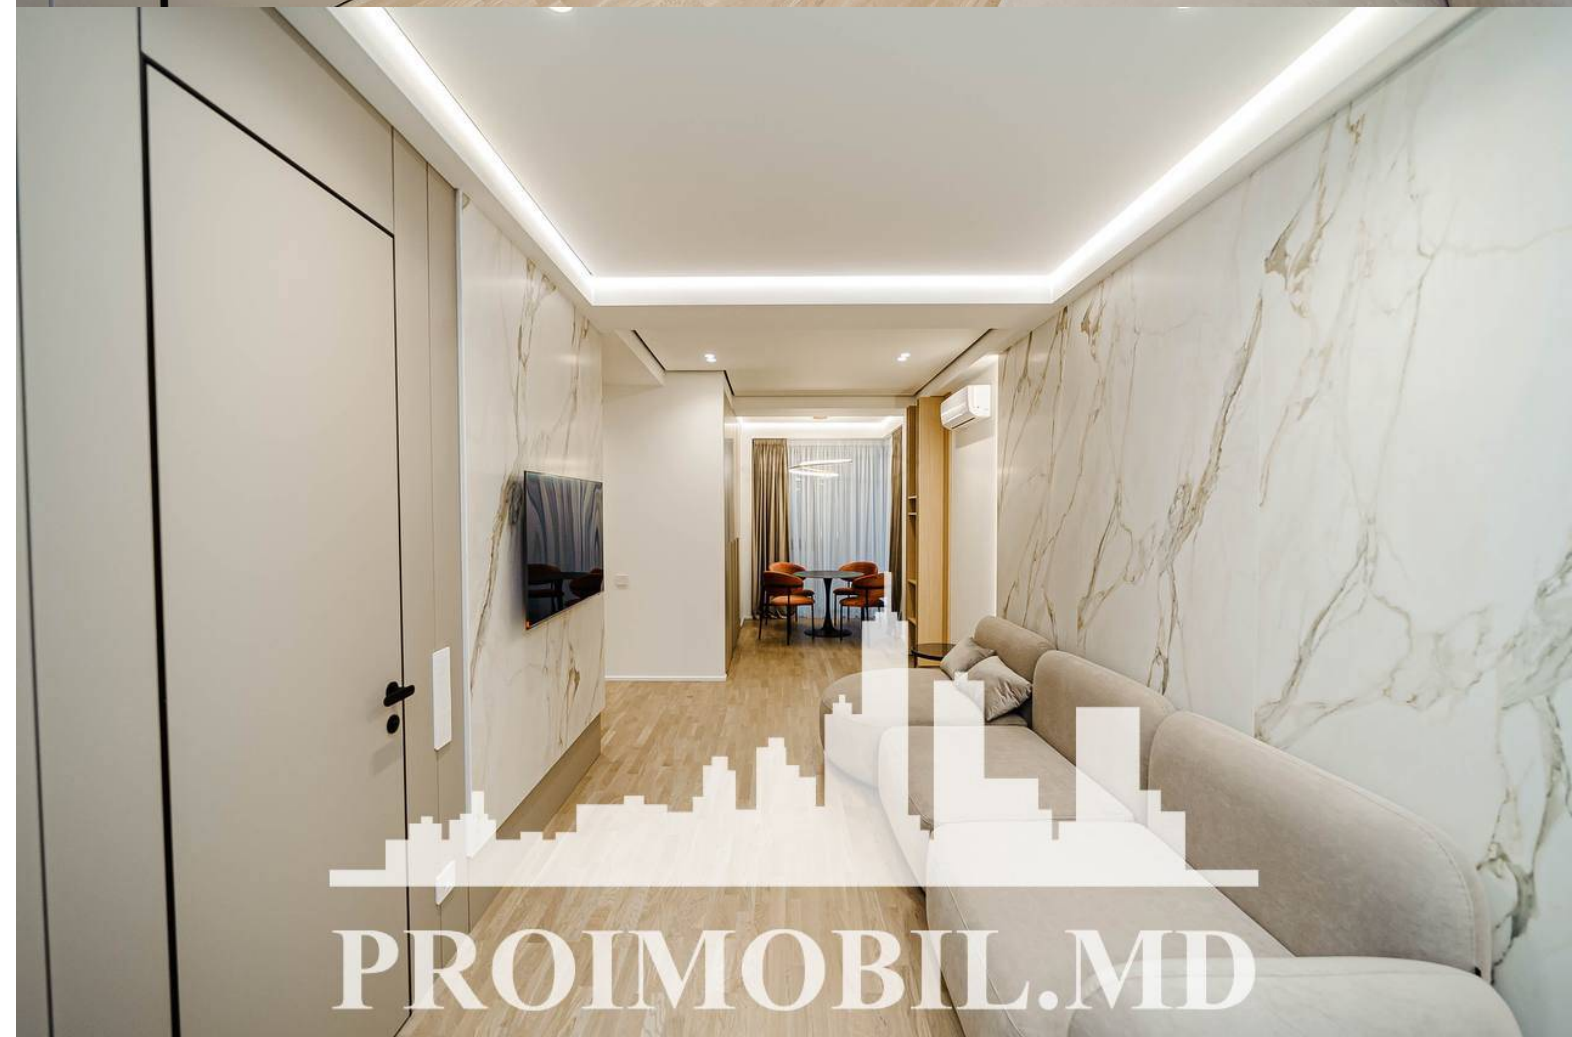

PROIMOBIL.MD