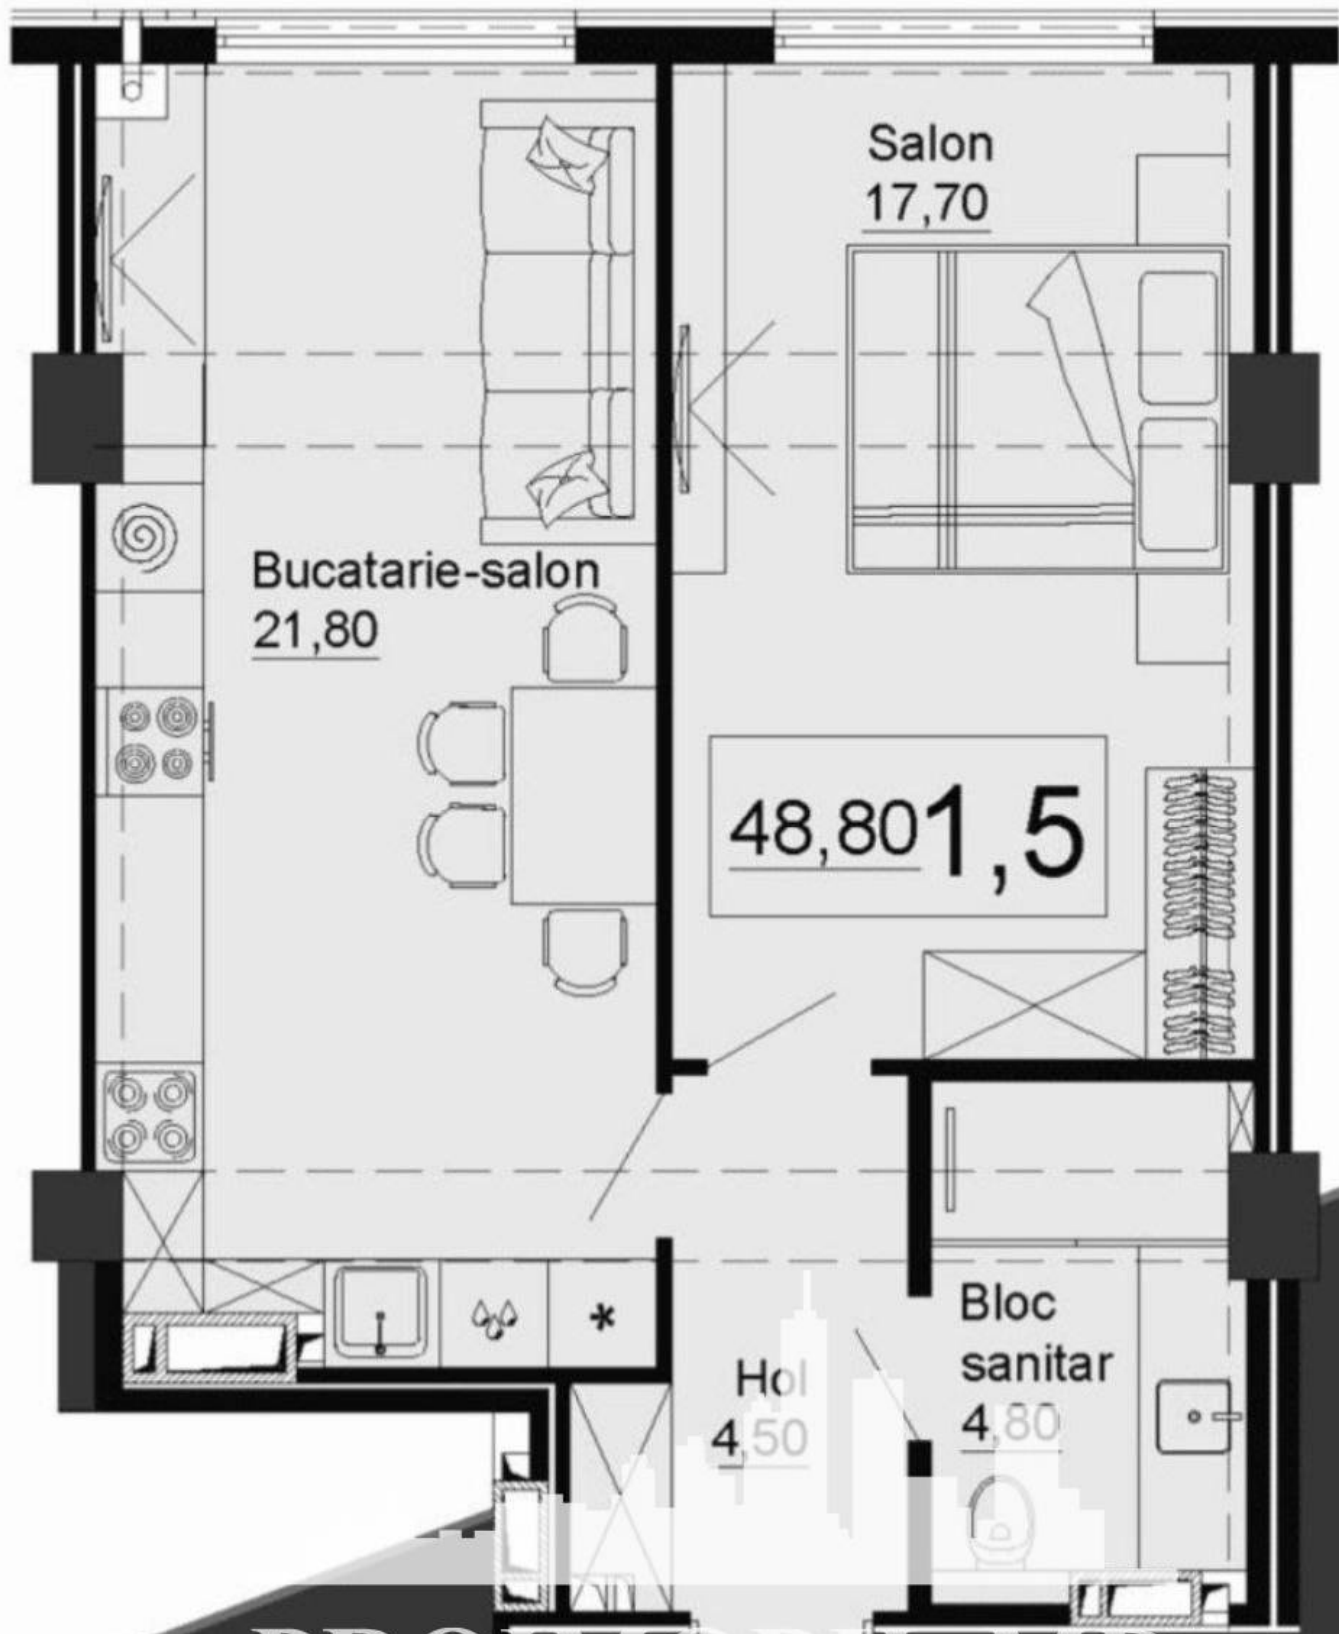

PROIMOBIL.MD