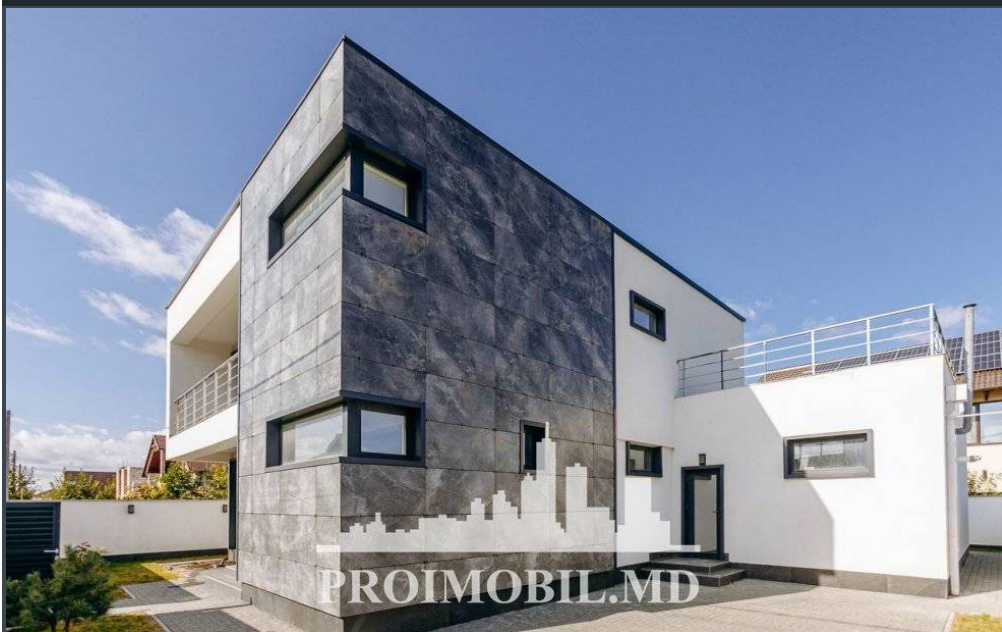

Suburbie, Durlești - 280000€

Suprafața totală - 350 m<sup>2</sup>

Tip ofertă - Vânzare

Camere - 3

Starea - Versiune albă

Grup sanitar - 3

Tip construcție - Nouă

Etaje - 2

Dormitoare - 3

Înălțimea tavanului - 0.00

Vă propunem spre vânzare această casă în 2 nivele, amplasată în sect.

Durlești, Poiana Domnească cu suprafața totală de 350 mp + 4 ari.

Casa este compartimentată în:

- hol
- living
- bucătărie
- 3 dormitoare
- 3 blocuri sanitare
- garderobă
- terasă și zonă de odihnă de tip închis

Este în imediată apropiere de: parc, grădiniță, școală, piață, cafenele, bancă, farmacie etc. Acces facil la transportul public în orice direcție a orașului. (M.A)