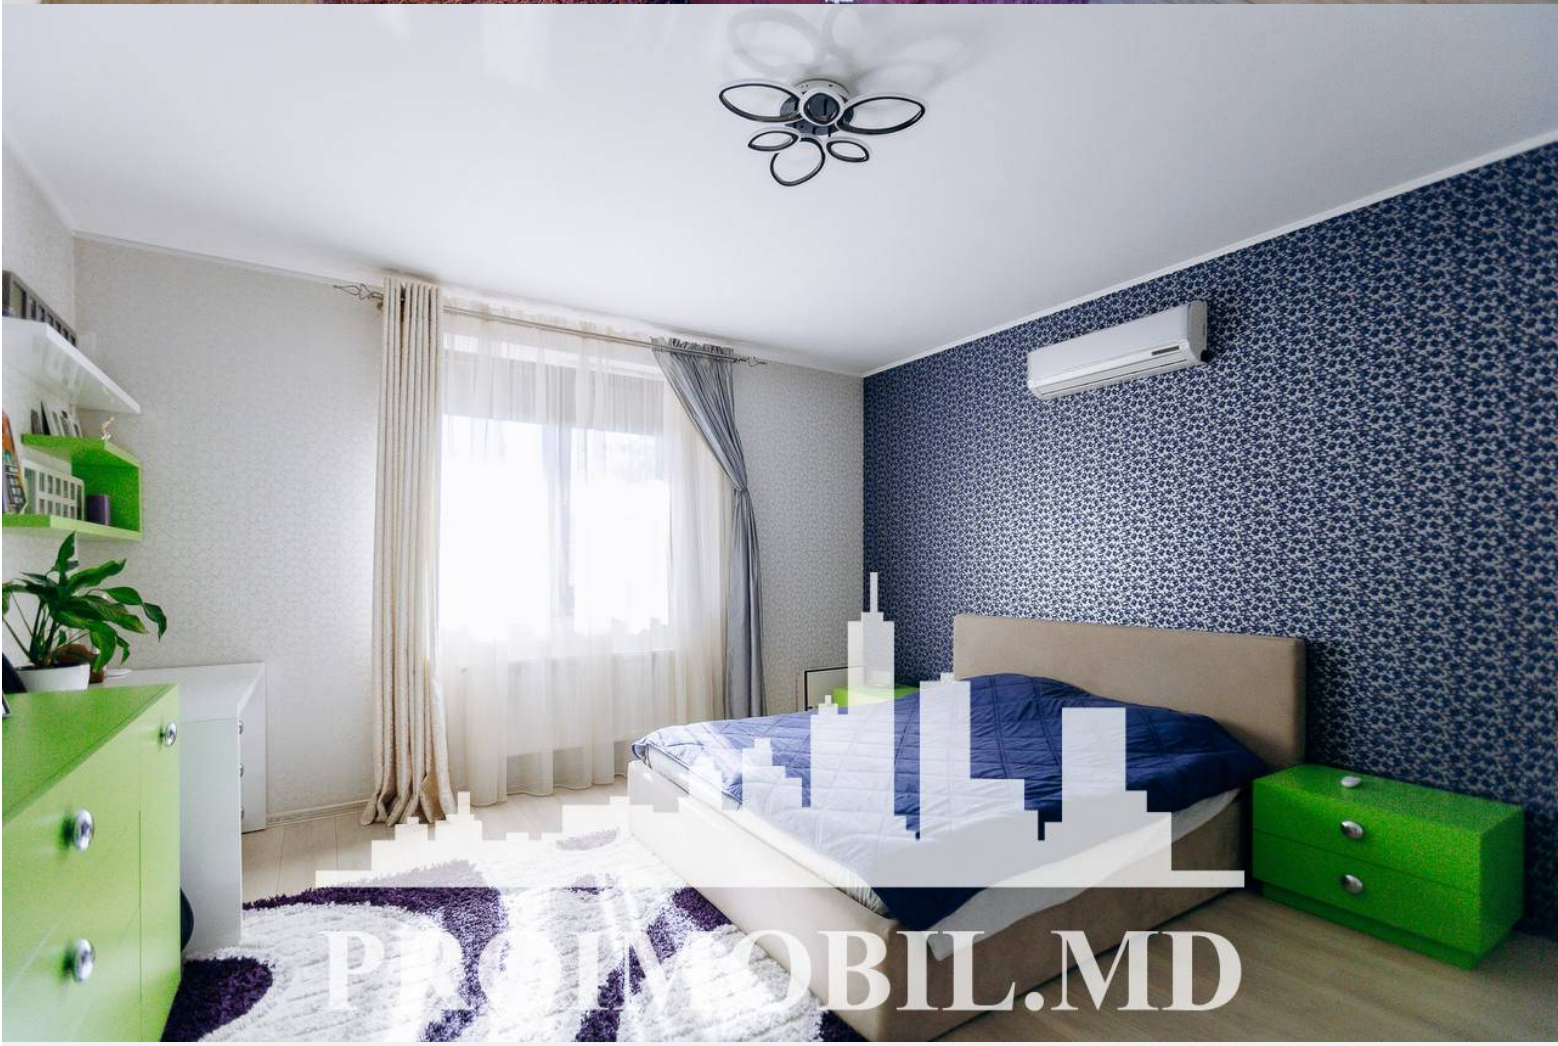

PROIMOBIL.MD