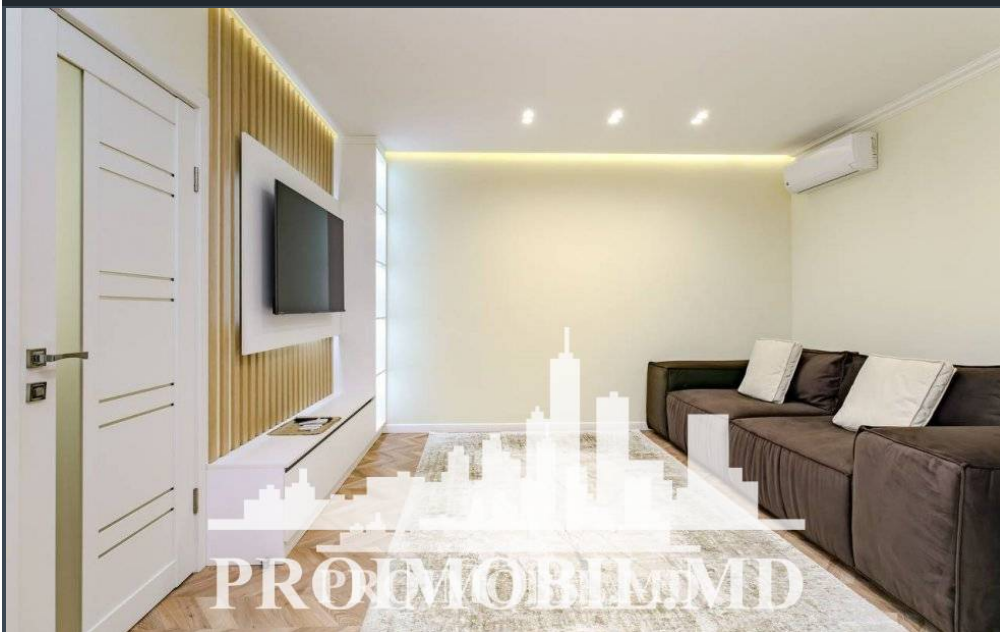

Chișinău, Râșcani - 900€

Suprafața totală - 75 m²
Tip ofertă - Chirie
Camere - 2
Starea - Reparație euro
Grup sanitar - 1
Tip construcție - Nouă
Etaj - 8
Etaje - 10
Dormitoare - 2
Înălțimea tavanului - 0.00
Planul clădirii - IND (individual)
Loc de parcare - Deschisă

Spre chirie se oferă apartament în bloc nou, **sect. Râșcani, str. Renașterii**.
Suprafața totală de **75 mp**, etajul 8 din 10.

Compartimentat în: 2 dormitoare, bucatărie, living, bloc sanitar și antreu.