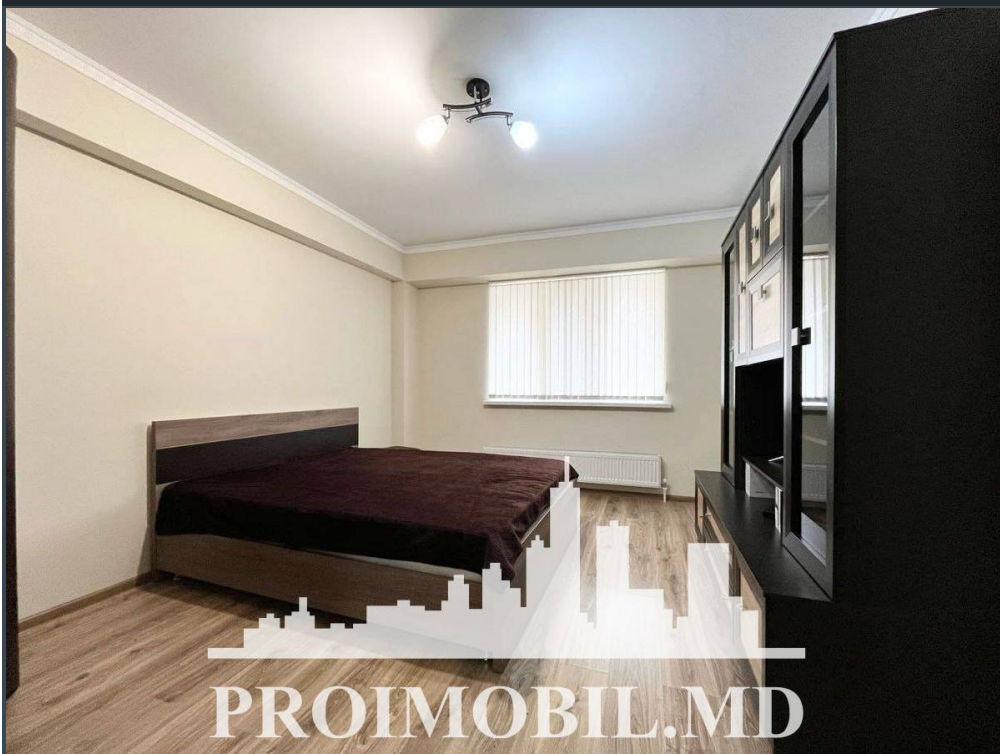

Chișinău, Centru - 450€

Suprafața totală - 45 m²
Tip ofertă - Chirie
Camere - 2
Starea - Reparație euro
Grup sanitar - 1
Tip construcție - Nouă
Etaj - 1
Etaje - 9
Dormitoare - 2
Înălțimea tavanului - 0.00
Planul clădirii - IND (individual)
Loc de parcare - Deschisă

Spre chirie se oferă apartament în **sect. Centru, str. Gheorghe Cașu**.

Suprafața totală de **45 mp, etajul 1 din 9**.

Compartimentat în: 1 dormitor, bucătărie, bloc sanitar, antreu.

Dotări și finisaje: