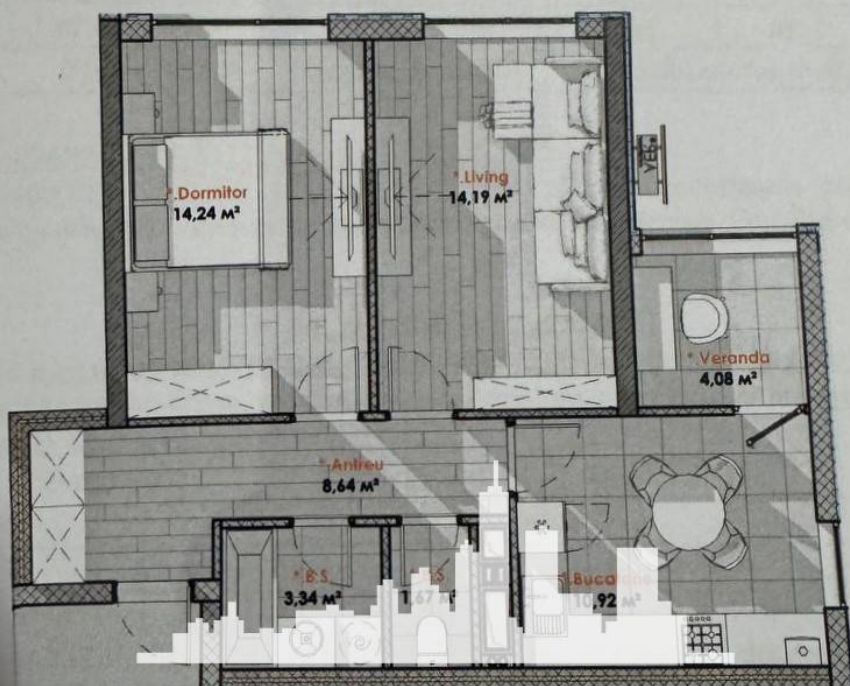

**Chișinău, Telecentru - 73088€**

**PROIMOBIL.MD**

Suprafața totală - 57 m<sup>2</sup>

Tip ofertă - Vânzare

Camere - 2

Starea - Versiune albă

Grup sanitar - 1

Tip construcție - Nouă

Etaj - 5

Etaje - 9

Balcon - 1

Dormitoare - 2

Planul clădirii - IND (individual)

Loc de parcare - Deschisă

Vă propunem spre vânzare acest apartament cu **2 camere, sect. Telecentru, Șos. Hîncești**, cu suprafața totală de **57 mp.**

**Compartimentat în:** 2 dormitoare, bucătărie, 1 bloc sanitar, balcon, hol.

**Dotări și finisaje:**

\* geamuri termopan;

\* varianta albă;

\* încălzire autonomă;

\* conectat la toate comunicațiile;

\* este în imediată apropiere de: parc, grădiniță, școală, piață, cafenele, bancă, farmacii etc.