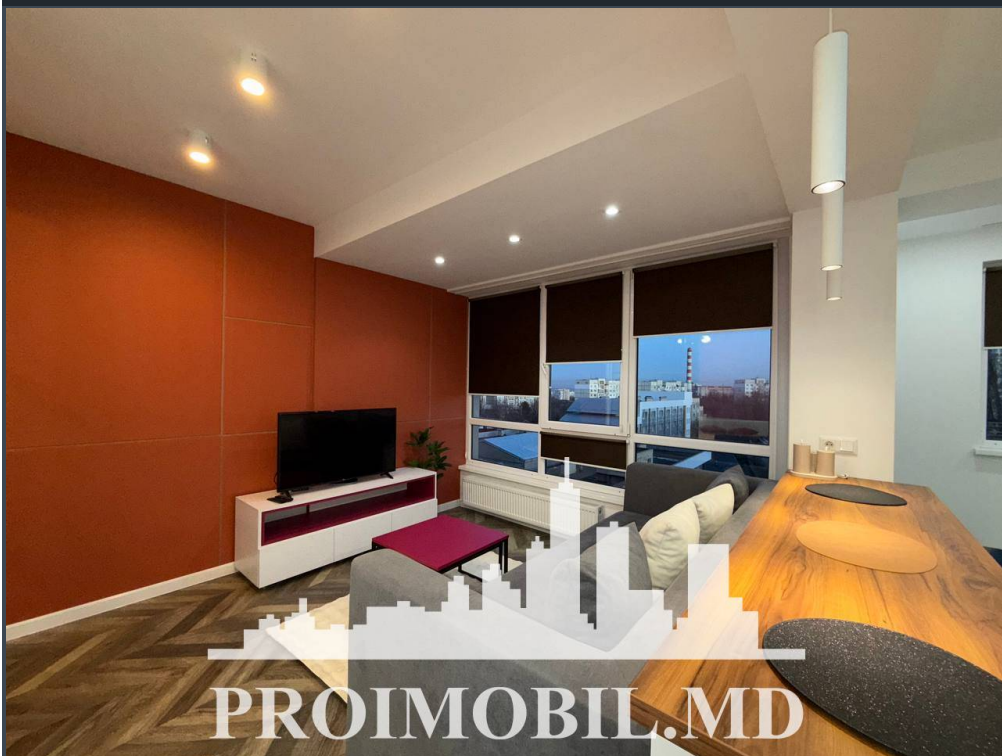

Chișinău, Telecentru - 500€

Suprafața totală - 50 m²
Tip ofertă - Chirie
Camere - 1
Starea - Reparație euro
Grup sanitar - 1
Tip construcție - Nouă
Etaj - 6
Etaje - 10
Dormitoare - 1
Înălțimea tavanului - 0.00
Planul clădirii - IND (individual)
Loc de parcare - Deschisă

Spre chirie se oferă apartament în **sect. Telecentru, str. Sprâncenoaia.**

Suprafața totală de **50 mp**, etajul **6 din 11.**

Compartimentat în: 1 dormitor, living, bucătărie, bloc sanitar, antreu.

Dotări și finisaje: