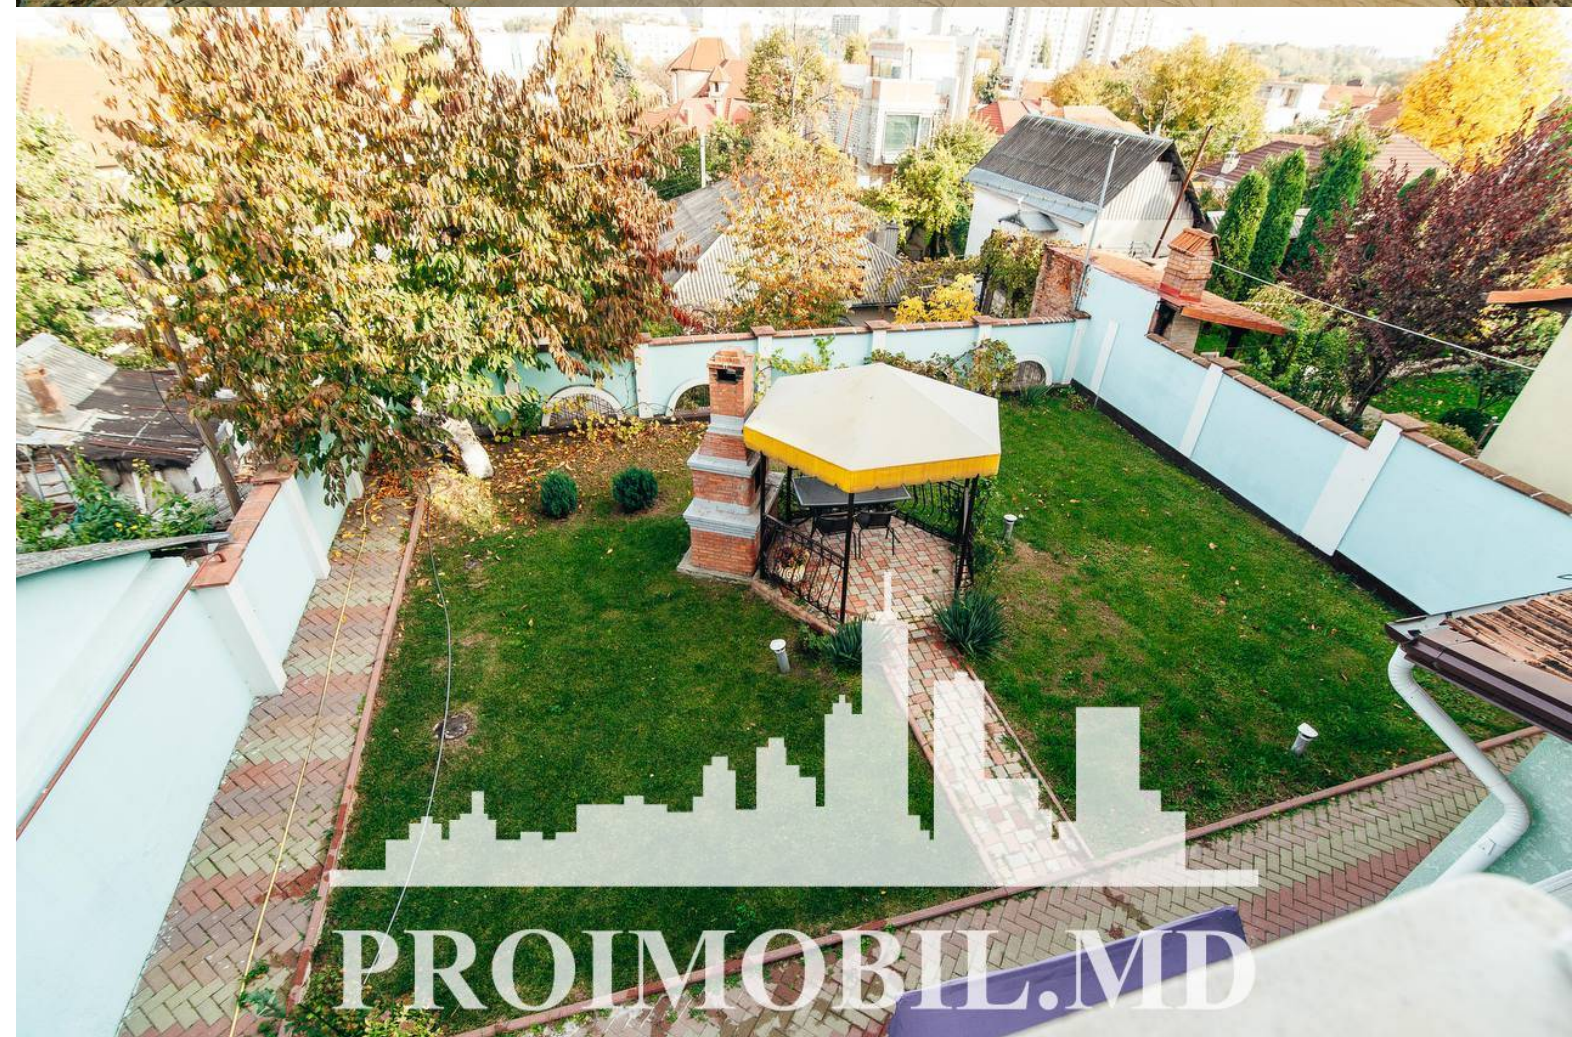

PROIMOBIL.MD