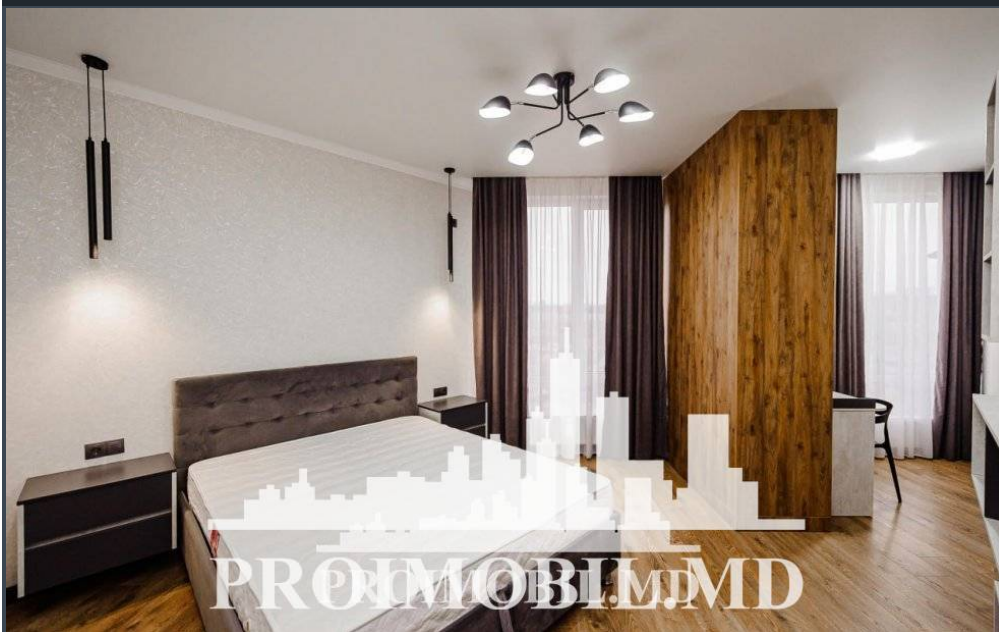

Chișinău, Centru - 890€

Suprafața totală - 77 m²
Tip ofertă - Chirie
Camere - 3
Starea - Reparație euro
Grup sanitar - 1
Tip construcție - Nouă
Etaj - 7
Etaje - 8
Dormitoare - 2
Înălțimea tavanului - 0.00
Loc de parcare - Deschisă

Se oferă spre chirie apartament în bloc nou, sect. Centru, str. Avram Iancu. Suprafața totală de 77 mp, etajul 7 din 8.

Compartimentat în: 2 dormitoare, bucătărie, living, bloc sanitar, antreu.

- * Mobilă/Tehnică;
- * Încălzire autonomă;
- * Geamuri termopan;
- * Reparație euro;
- * Toate comunicațiile;