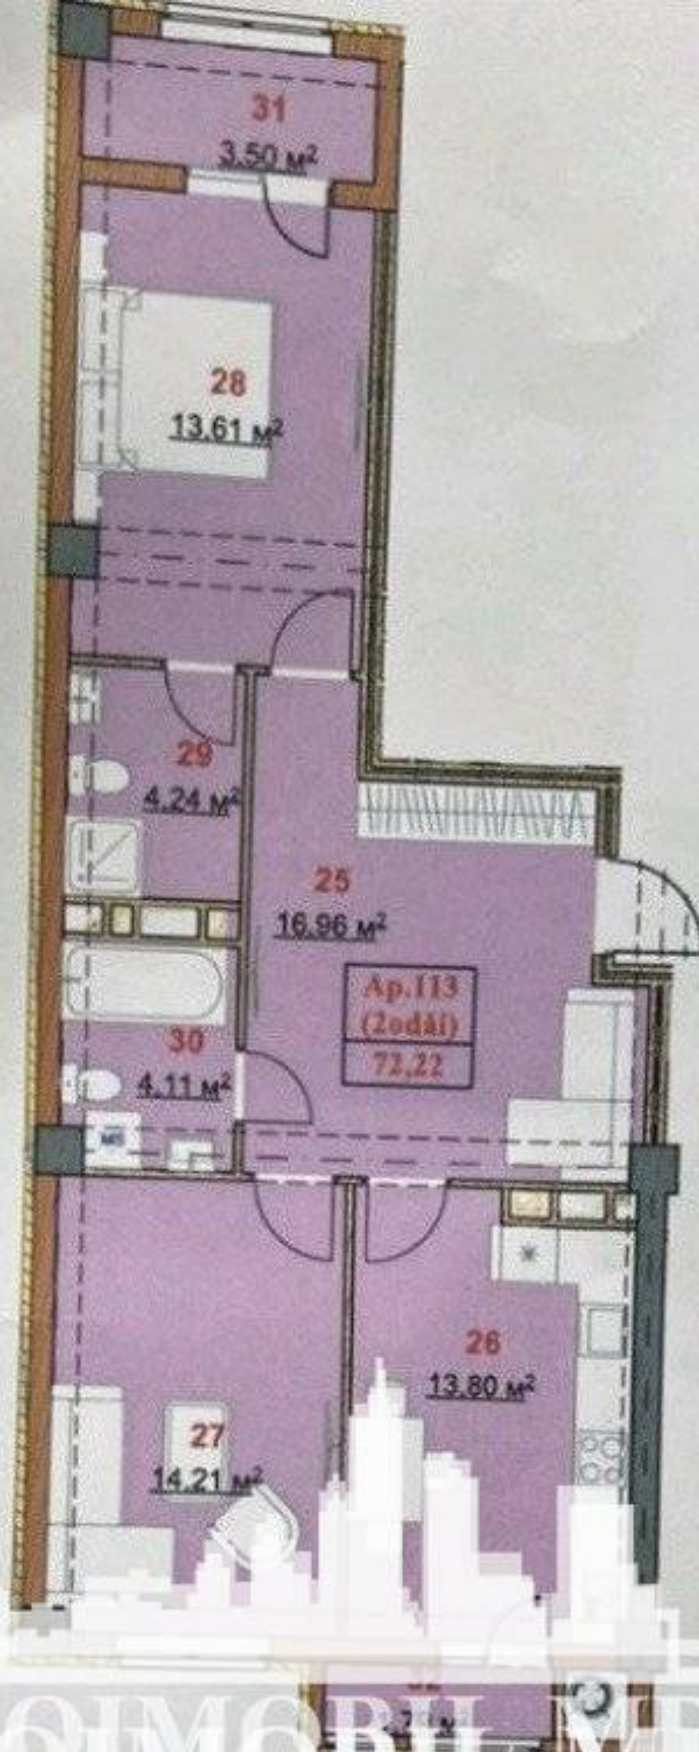

PROIMOBIL.MD