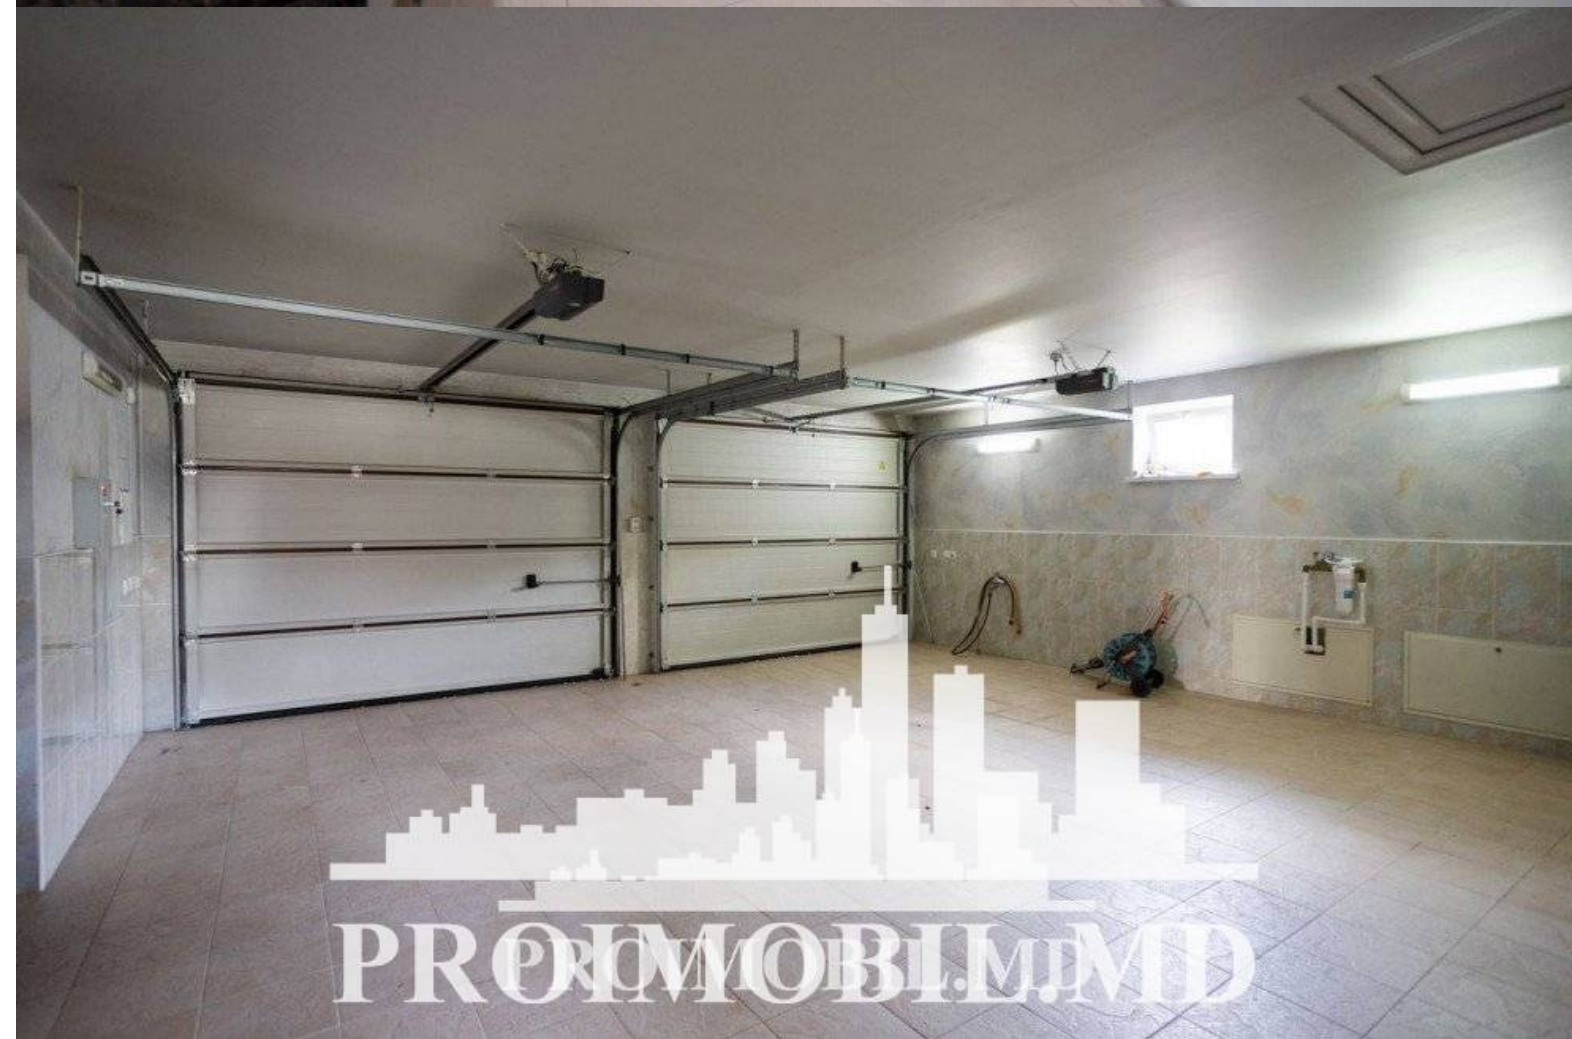

Chișinău, Centru - 840990€

Suprafața totală - 286 m²

Tip ofertă - Vânzare

Camere - 4

Starea - Reparație euro

Grup sanitar - 2

Tip construcție - Nouă

Etaje - 2

Dormitoare - 4

Înălțimea tavanului - 0.00

Vă propunem această casă în 2 nivele cu 4 camere, sect. Centru str. Malina Mică cu suprafața totală de 286 mp + 11 ari terenul.

Compartimentat în:

- 4 dormitoare
- bucătărie
- salon cu sufragerie
- 3 blocuri sanitare
- birou
- antreu
- beci
- garaj pentru 2 mașini
- saună

Facilități:

- piscină
- zonă cu infrastructură dezvoltată
- total mobilată
- geamuri termopan

În imediată apropiere de: parc, grădiniță, școală, cafenele. Acces facil la transportul public în orice direcție a orașului. (v.t)

- Gata pentru intrare
- Mobilat
- Cu electrocasnice
- Garaj
- Poarta cu control de la distanță
- Beci/subsol
- Saună
- Piscină
- Sistem autonom de canalizare
- Gazificat
- Încălzire autonomă
- Geamuri
- Linie telefonică
- Cablu TV
- Parc / pădure
- Zona de parcare
- Piață alimentară
- Spital/clinică
- Teren de joacă
- Școală
- Supermarket