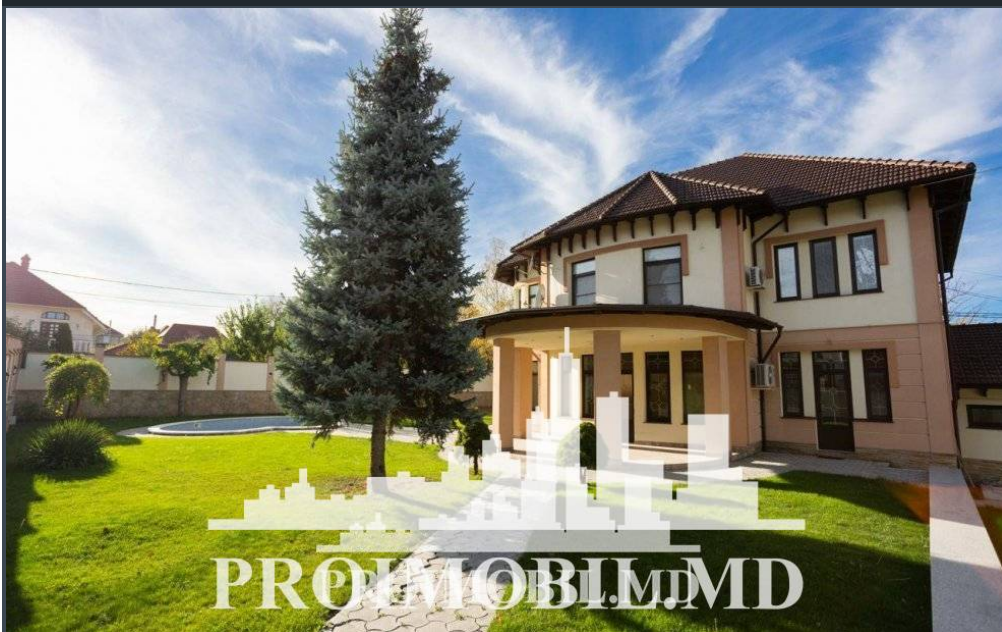

Chișinău, Centru - 867000€

Suprafața totală - 286 m²

Tip ofertă - Vânzare

Camere - 4

Starea - Reparație euro

Grup sanitar - 2

Tip construcție - Nouă

Etaje - 2

Dormitoare - 4

Vă propunem această casă în 2 nivele cu 4 camere, **sect. Centru str. Malina Mică** cu suprafața totală de **286 mp + 11 ari terenul.**

Compartimentat în:

- 4 dormitoare
- bucătărie
- salon cu sufragerie
- 3 blocuri sanitare
- birou
- antreu
- beci
- garaj pentru 2 mașini
- saună

Facilități:

- piscină
- zonă cu infrastructură dezvoltată
- total mobilată
- geamuri termopan

În imediată apropiere de: parc, grădiniță, școală, cafenele. Acces facil la transportul public în orice direcție a orașului. (v.t)