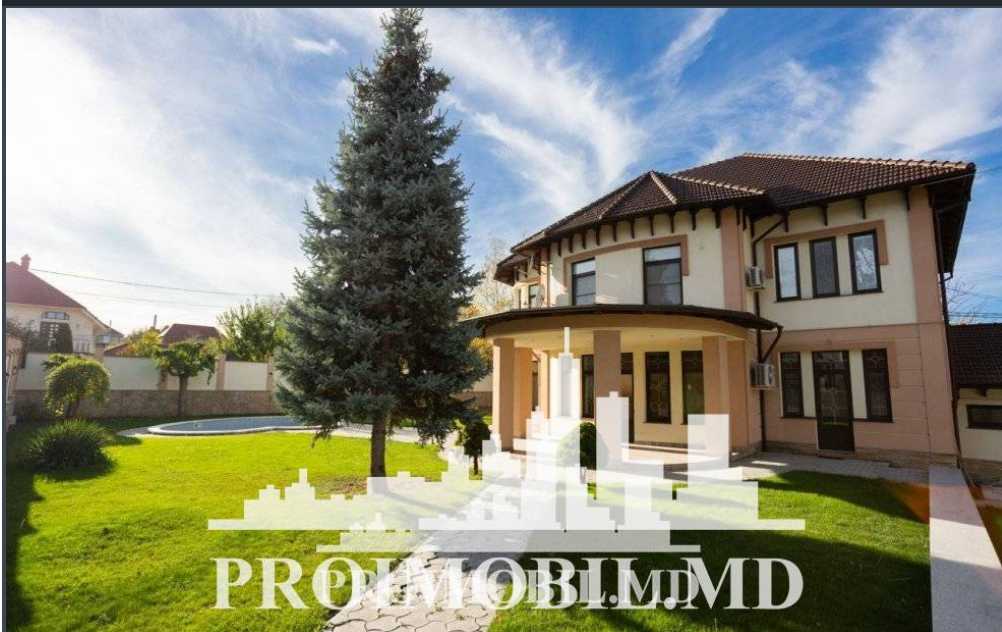

Chișinău, Centru - 840990€

Suprafața totală - 286 m²

Tip ofertă - Vânzare

Camere - 4

Starea - Reparație euro

Grup sanitar - 2

Tip construcție - Nouă

Etaje - 2

Dormitoare - 4

Înălțimea tavanului - 0.00

Vă propunem această casă în 2 nivele cu 4 camere, sect. Centru str. Malina Mică cu suprafața totală de 286 mp + 11 ari terenul.

Compartimentat în:

- 4 dormitoare
- bucătărie
- salon cu sufragerie
- 3 blocuri sanitare
- birou
- antreu
- beci
- garaj pentru 2 mașini
- saună

Facilități:

- piscină
- zonă cu infrastructură dezvoltată
- total mobilată
- geamuri termopan

În imediată apropiere de: parc, grădiniță, școală, cafenele. Acces facil la transportul public în orice direcție a orașului. (v.t)