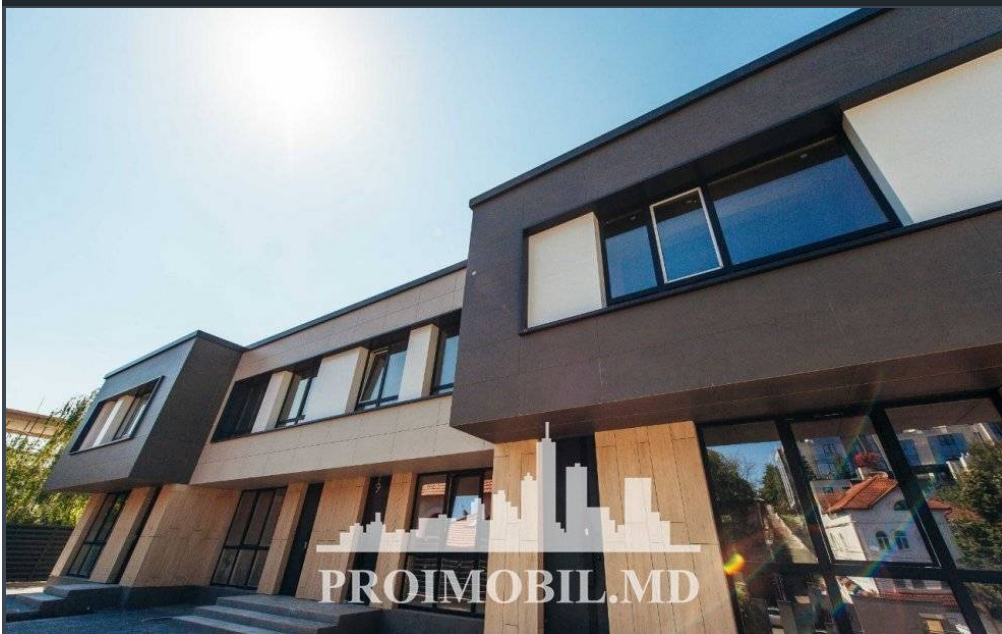

Chișinău, Centru - 300000€

Suprafața totală - 220 m<sup>2</sup>  
Tip ofertă - Vânzare  
Camere - 3  
Starea - Versiune gri  
Grup sanitar - 2  
Tip construcție - Nouă  
Etaje - 2  
Dormitoare - 3  
Înălțimea tavanului - 0.00

Vă propunem spre vânzare această casă cu 2 nivele, sect. Centru, str. Anton Crihan cu suprafața totală de 220 mp + 2 ari.  
Compartimentată în: 3 dormitoare, bucătărie, 2 blocuri sanitare, subsol, terasă.

Dotări și finisaje:

\* geamuri termopan;

\* varianta roșie;

\* 1 loc de parcare;

\* conectat la toate comunicațiile;

\* este în imediată apropiere de: parc, grădiniță, școală, piață, cafenele, bancă, farmacie etc.