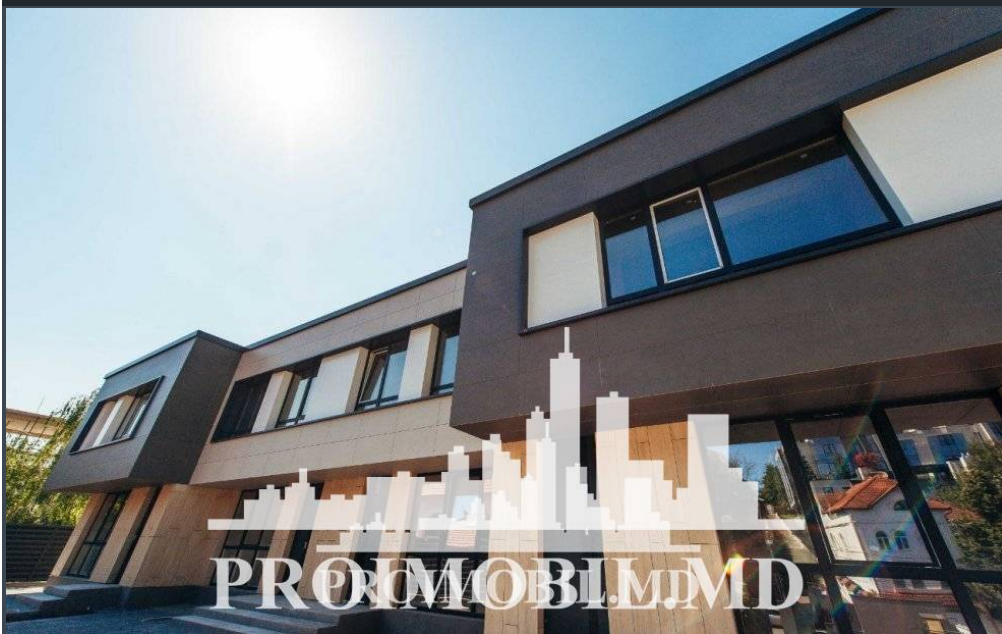

Chișinău, Centru - 310000€

Suprafața totală - 220 m²
Tip ofertă - Vânzare
Camere - 3
Starea - Versiune gri
Grup sanitar - 2
Tip construcție - Nouă
Etaje - 2
Dormitoare - 3
Înălțimea tavanului - 0.00

Vă propunem spre vânzare această casă cu 2 nivele, sect. Centru, str. Anton Crihan cu suprafața totală de 220 mp + 2 ari.
Compartimentată în: 3 dormitoare, bucătărie, 2 blocuri sanitare, subsol, terasă.

Dotări și finisaje:

* geamuri termopan;

* varianta roșie;

* 1 loc de parcare;

* conectat la toate comunicațiile;

* este în imediată apropiere de: parc, grădiniță, școală, piață, cafenele, bancă, farmacii etc.