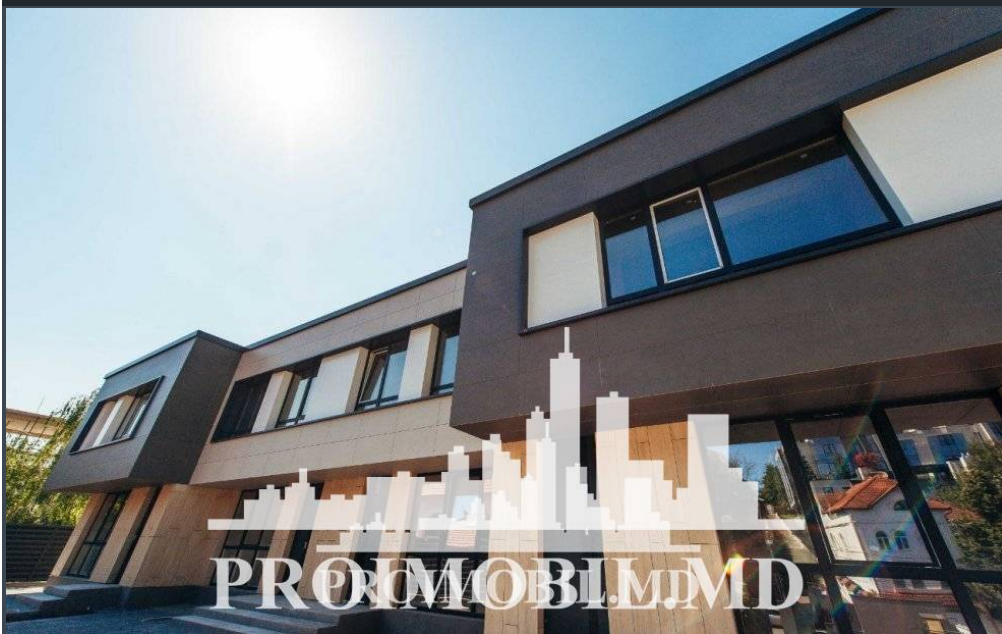

Chișinău, Centru - 299000€

Suprafața totală - 220 m²
Tip ofertă - Vânzare
Camere - 3
Starea - Versiune gri
Grup sanitar - 2
Tip construcție - Nouă
Etaje - 2
Dormitoare - 3
Înălțimea tavanului - 0.00

Vă propunem spre vânzare această casă cu 2 nivele, sect. Centru, str. Anton Crihan cu suprafața totală de 220 mp + 2 ari.
Compartimentată în: 3 dormitoare, bucătărie, 2 blocuri sanitare, subsol, terasă.

Dotări și finisaje:

* geamuri termopan;

* varianta roșie;

* 1 loc de parcare;

* conectat la toate comunicațiile;

* este în imediată apropiere de: parc, grădiniță, școală, piață, cafenele, bancă, farmacii etc.