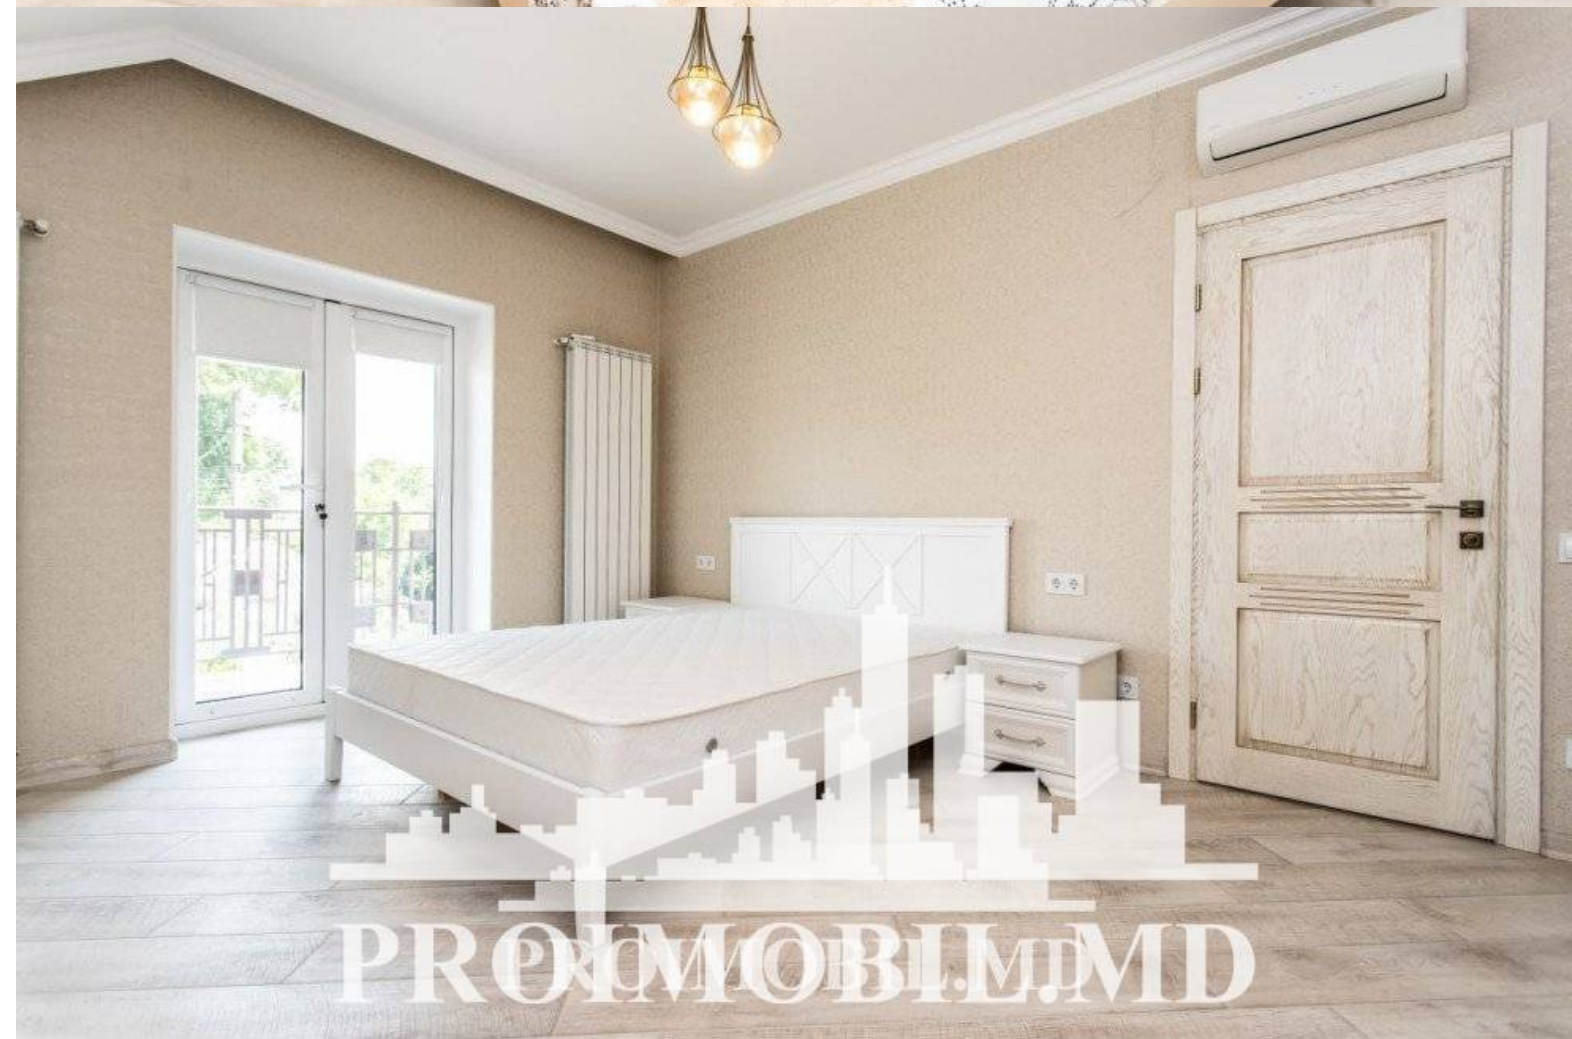

PROMOBIL.MD