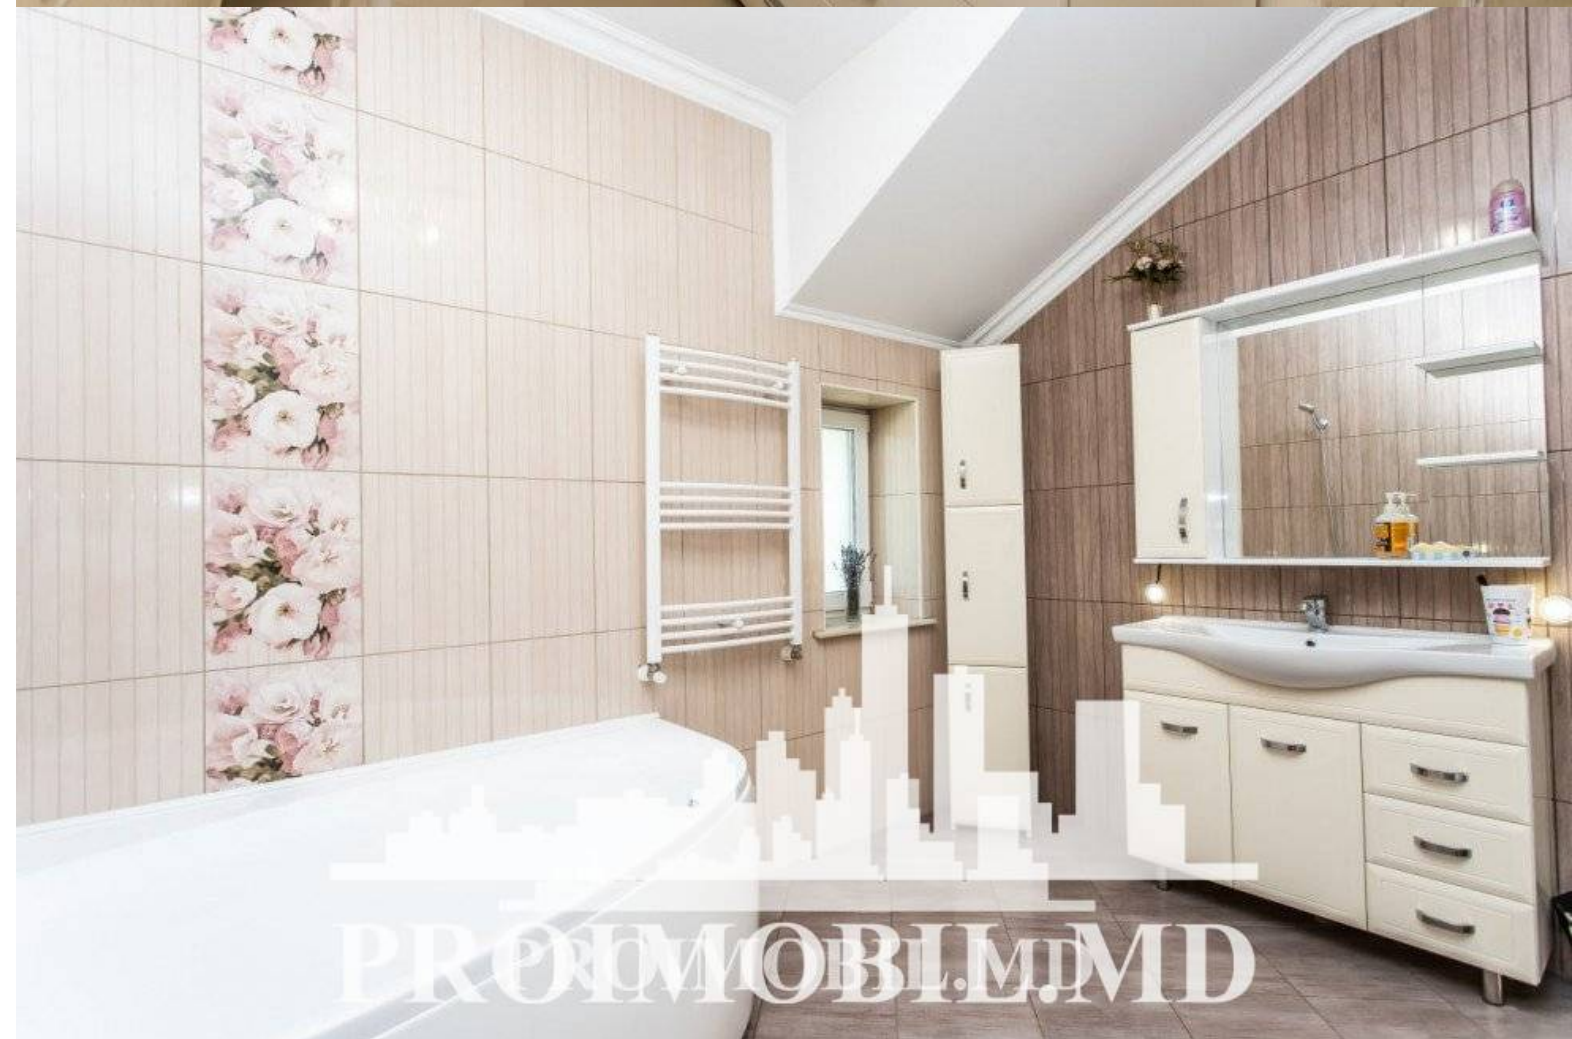

PROIMOBIL.MD