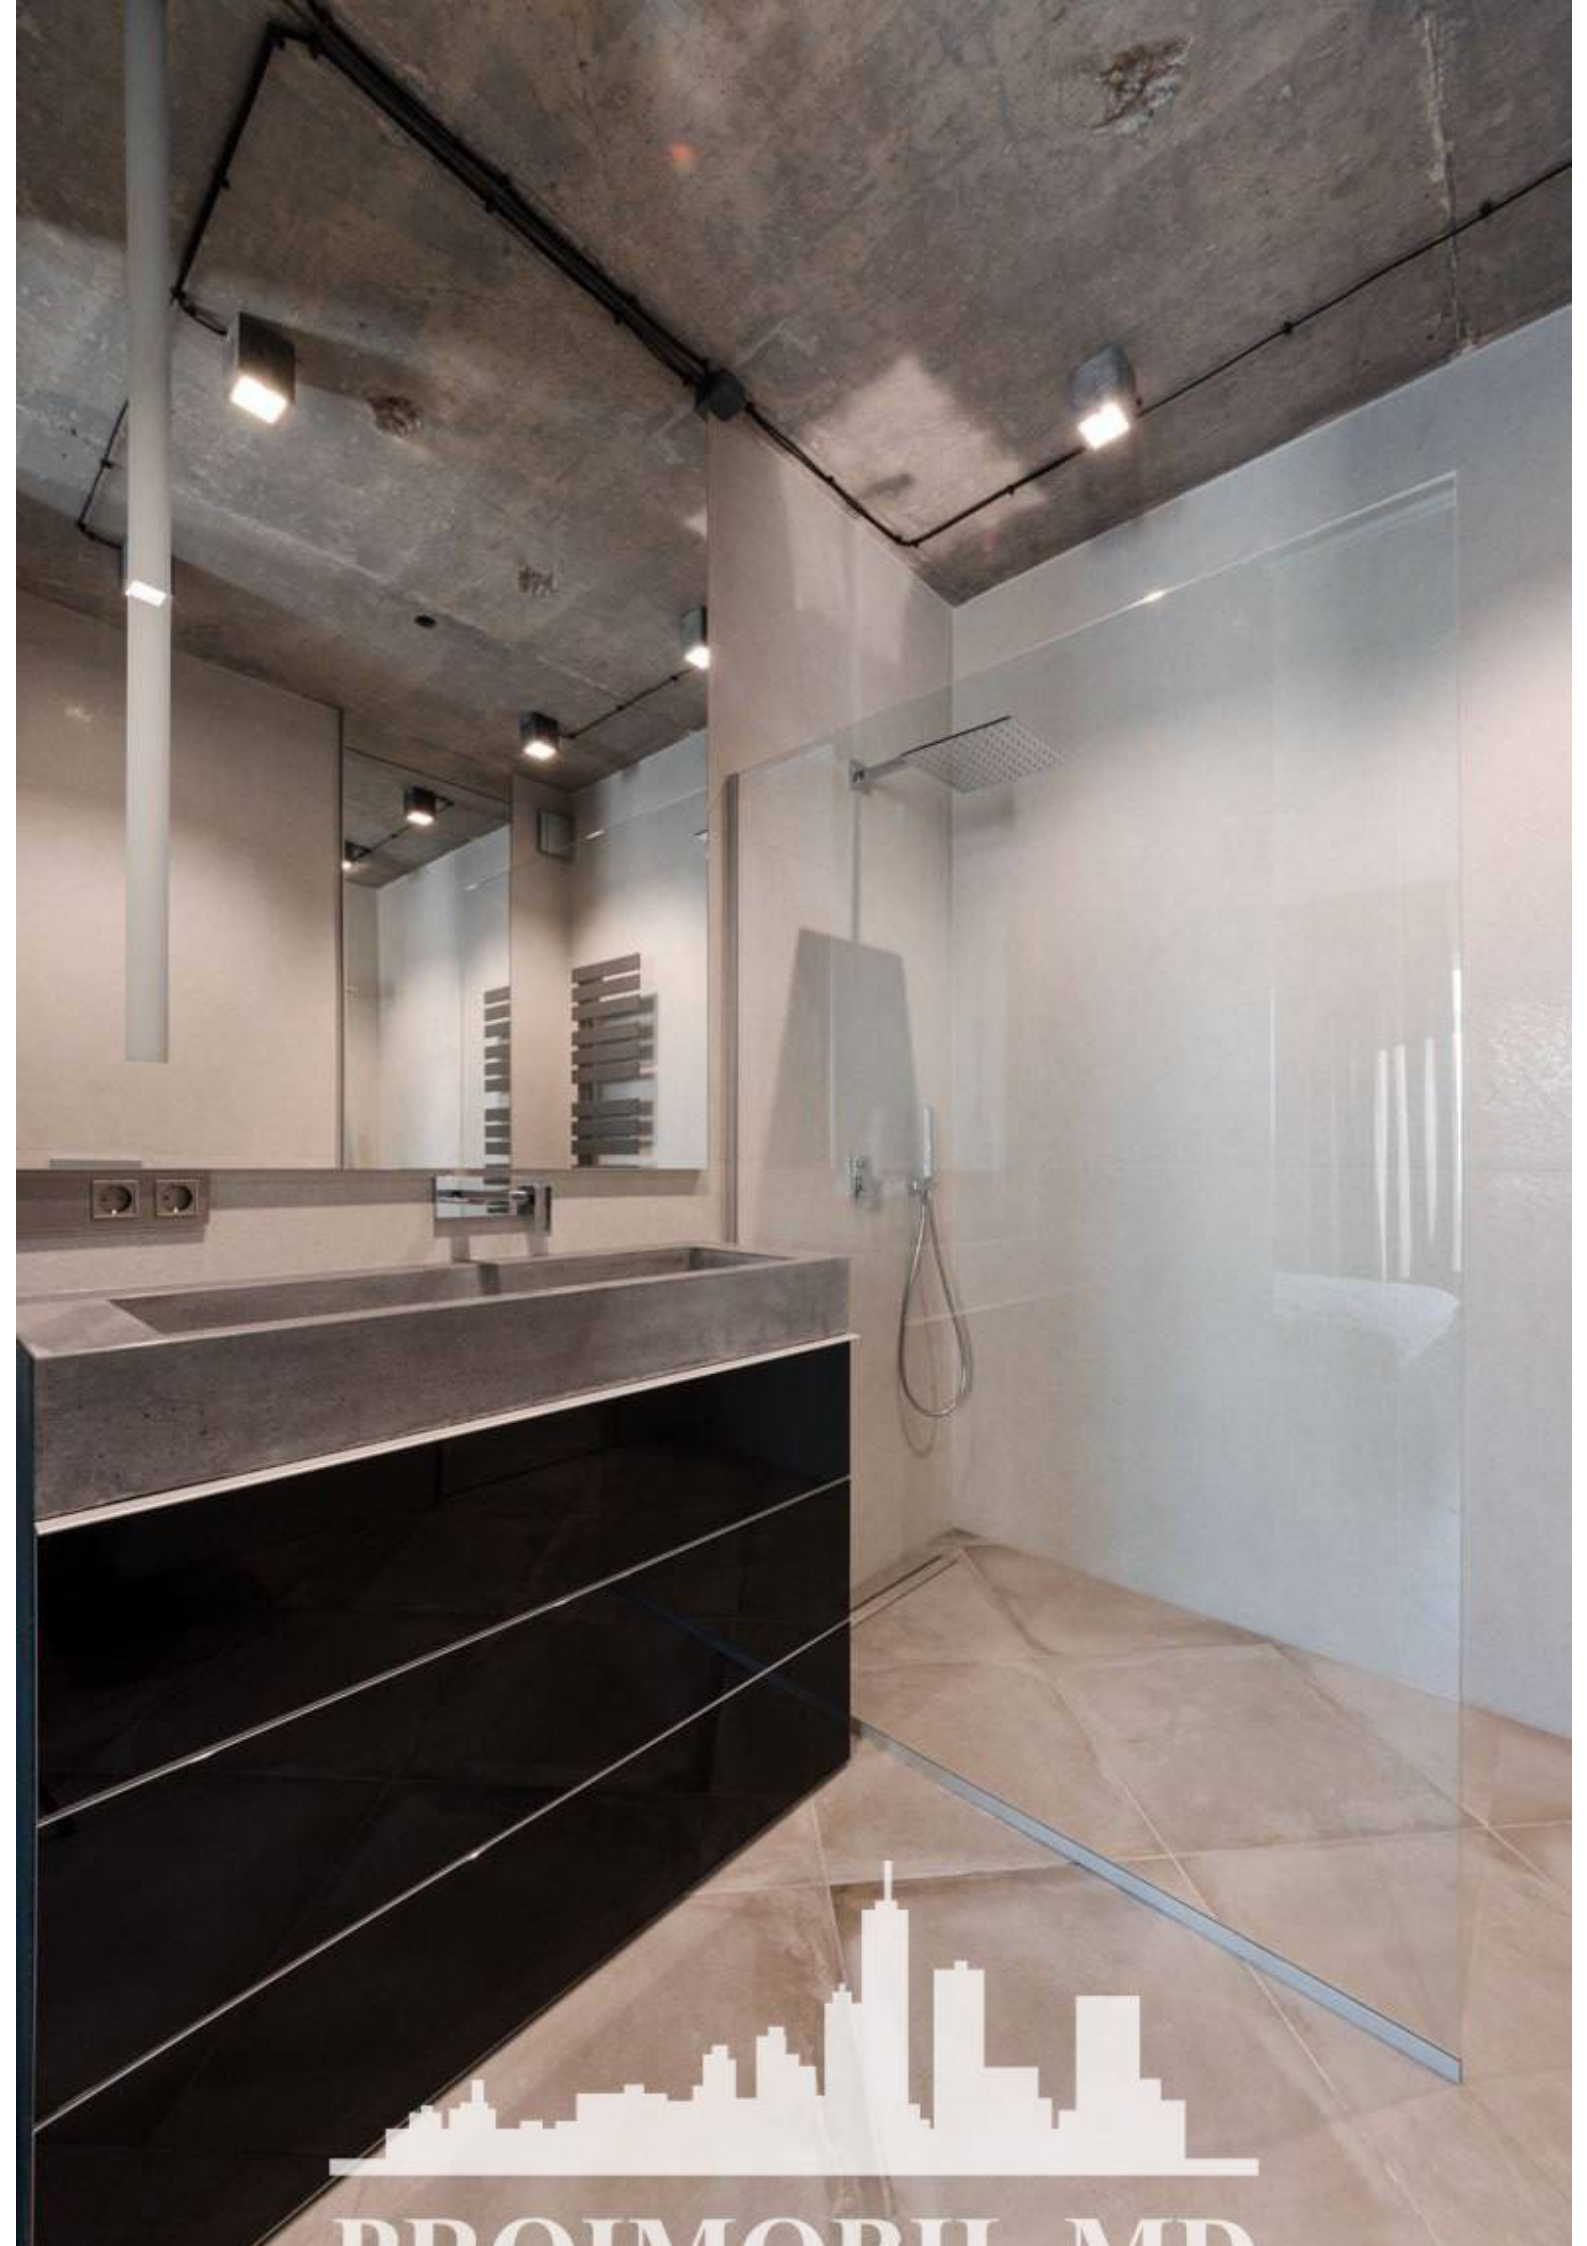

PROIMOBILI MD