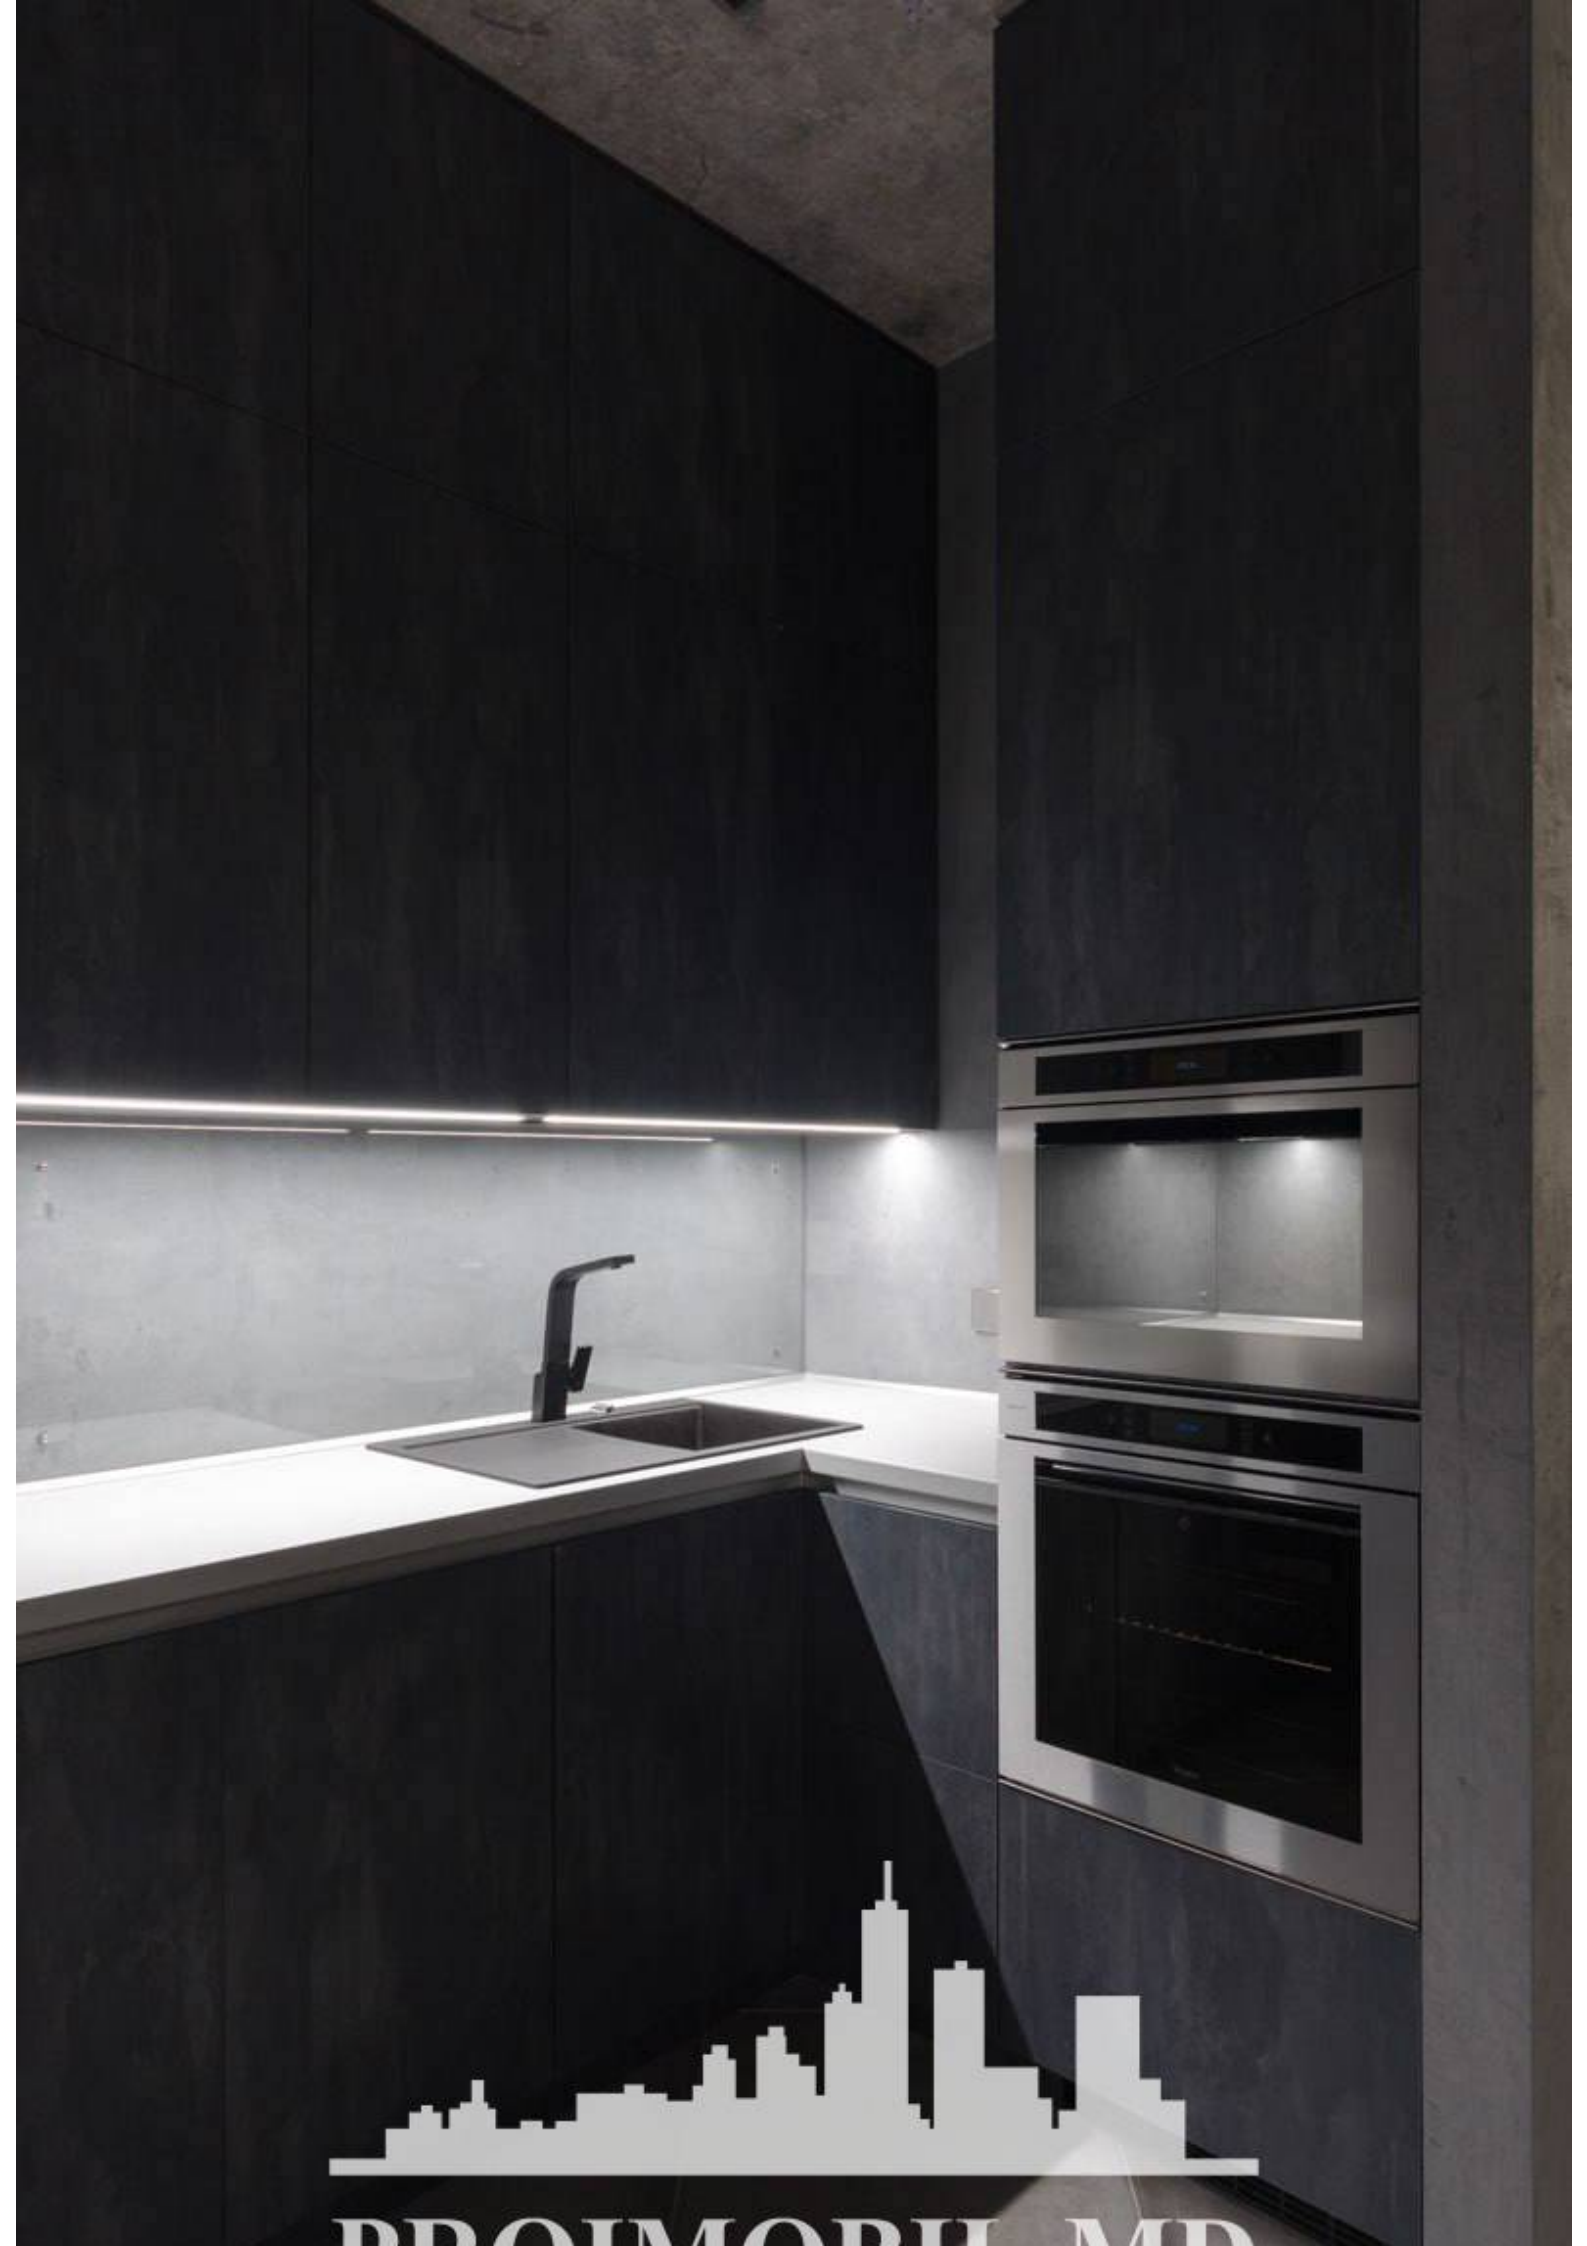

BROIMORU MD