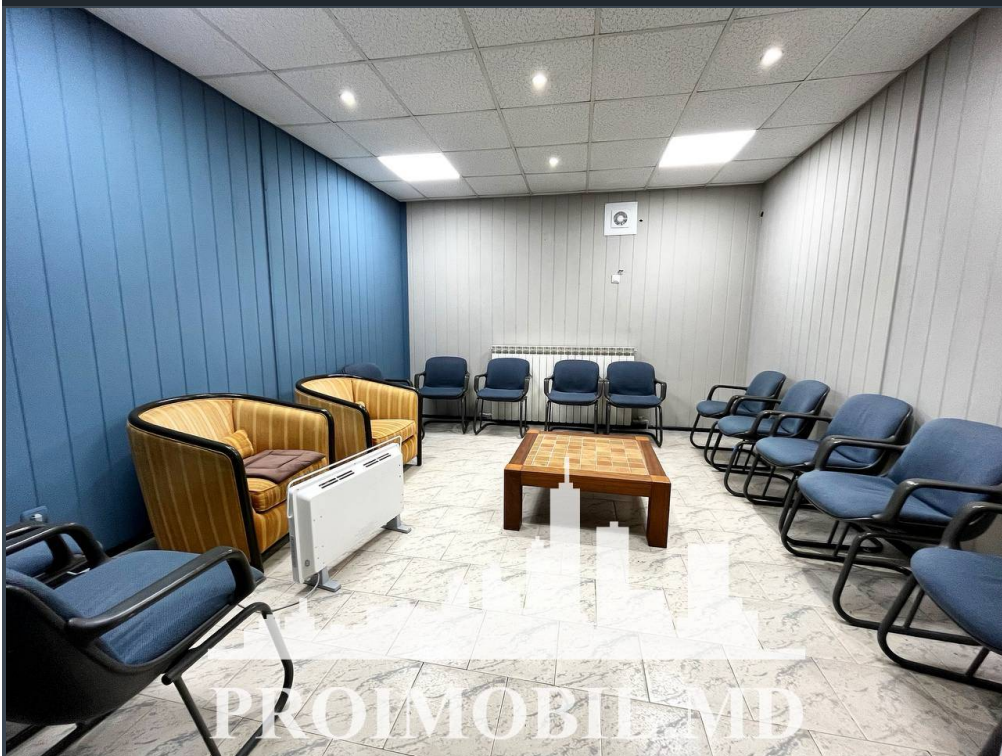

Chișinău, Centru - 1200€

Suprafața totală - 110 m2

Tip ofertă - Chirie

Camere - 5

Starea - Reparație euro

Grup sanitar - 1

Tip construcție - Nouă

Tip - Oficii

Se oferă spre chirie **spațiu comercial în sect. Centru, str. Alexei**

Sciusev. Suprafața totală de 110 mp.

Compartimentat în: 5 birouri, bloc sanitar, hol.

Este perfect pentru: showroom, centru de dezvoltare, etc.

- toate comunicațiile;

- geamuri termopan;

- încălzire autonomă;

- prima linie;

În apropiere: parc, grădiniță, magazine, spital, școală, farmacie, bancă, oficii, blocuri locative, etc.!

Zonă de parc cu infrastructură dezvoltată cu flux intens de pietoni. (d.r.)