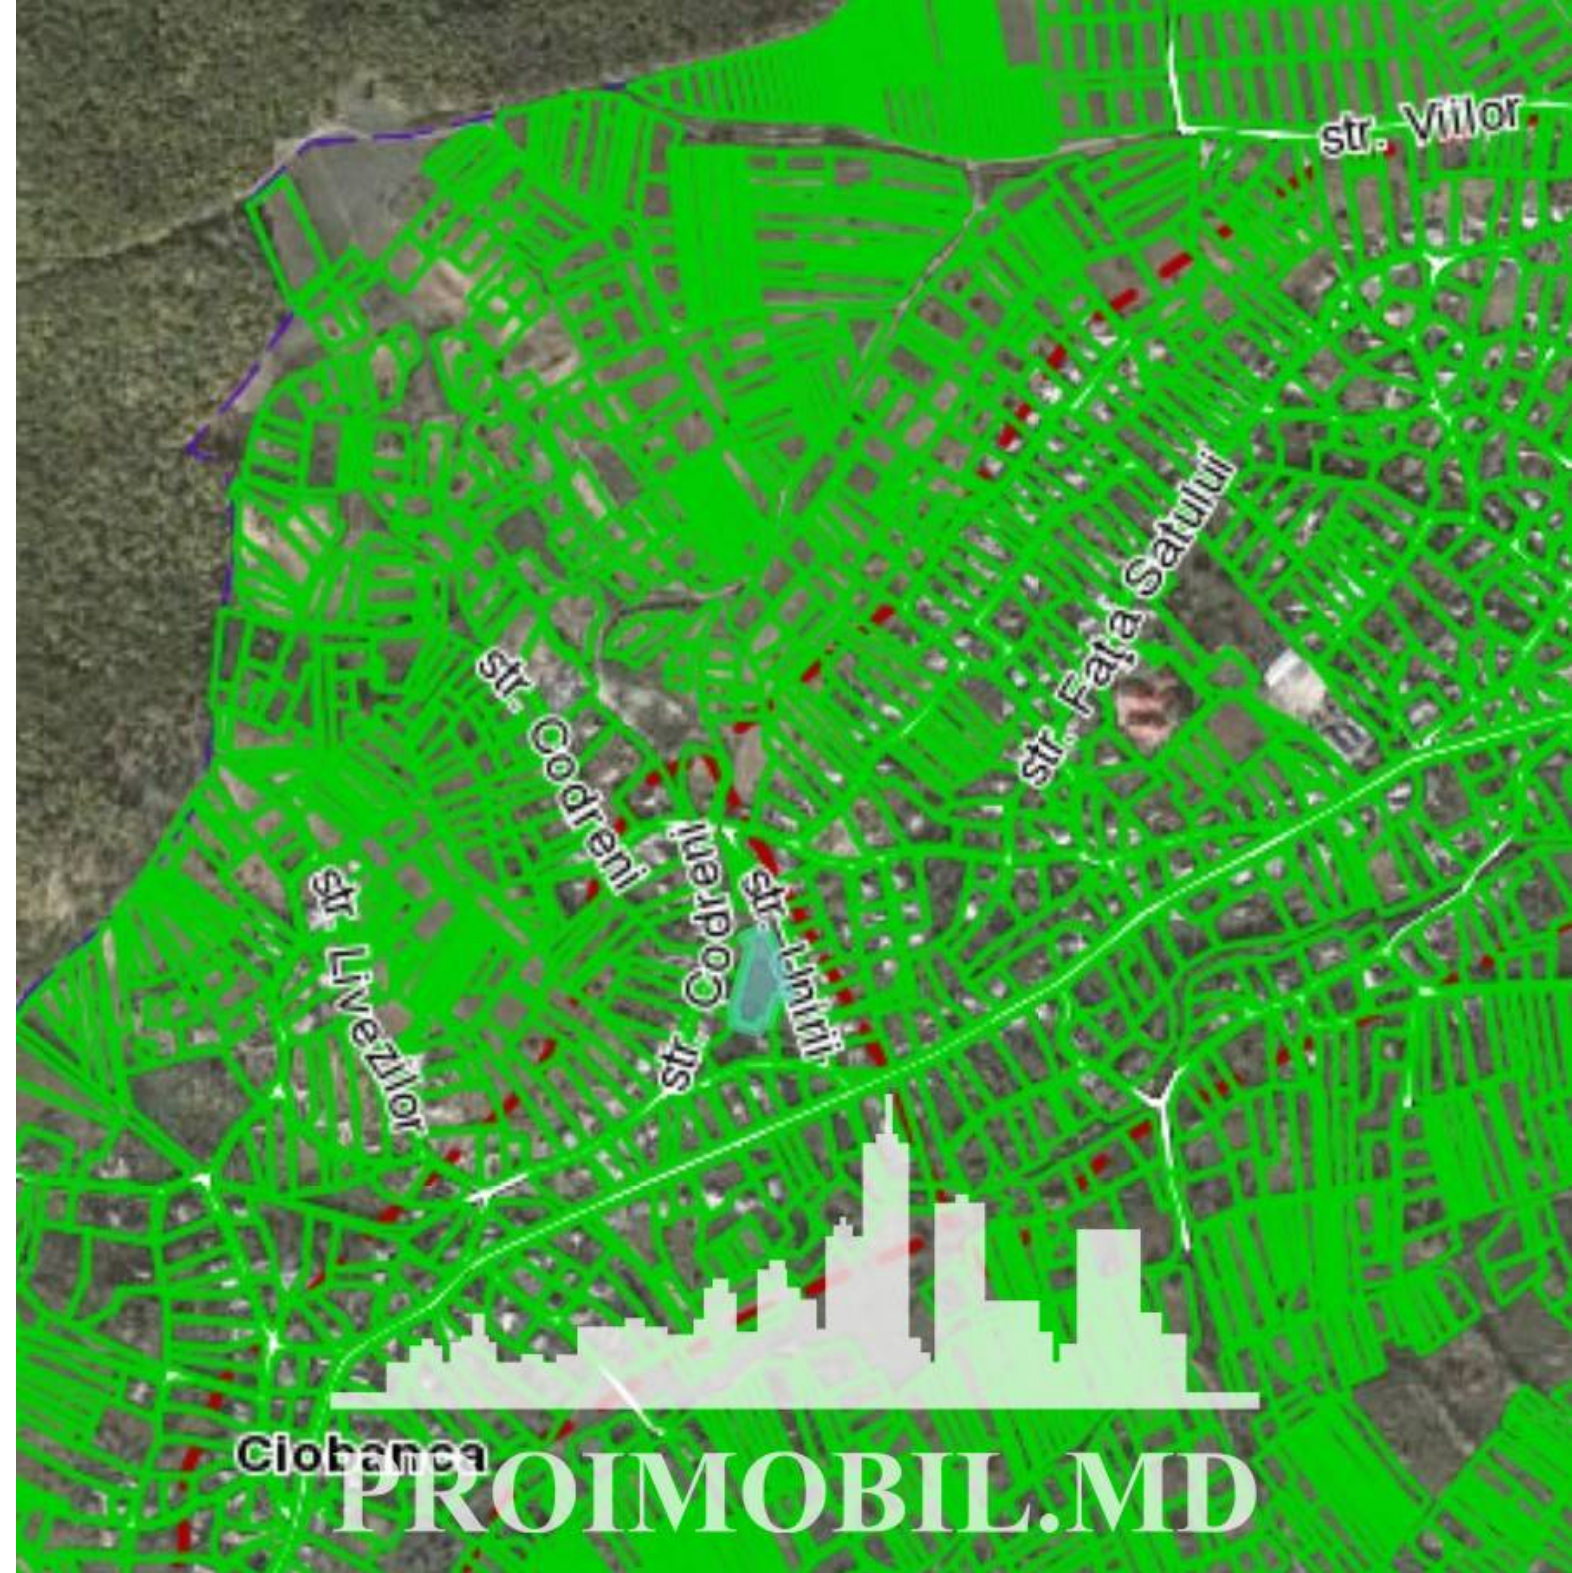

Ciobanca

PROIMOBIL.MD