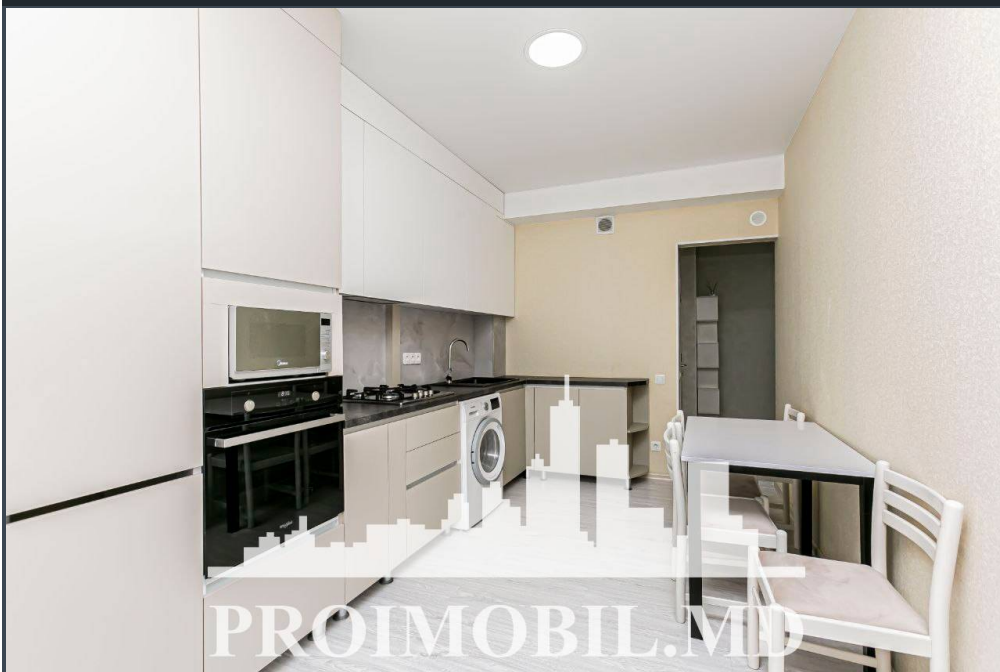

Chișinău, Telecentru - 99000€

Suprafața totală - 48 m²
Tip ofertă - Vânzare
Camere - 2
Starea - Reparație euro
Grup sanitar - 1
Tip construcție - Nouă
Etaj - 6
Etaje - 10
Dormitoare - 2
Înălțimea tavanului - 0.00
Planul clădirii - IND (individual)
Loc de parcare - Deschisă

Vă propunem spre vânzare acest apartament cu **2 camere, sect. Telecentru, str. Sprîncenoaia**, cu suprafața totală de **48 mp.**

Compartimentat în: 2 dormitoare, bucătărie, bloc sanitar, antreu.

Dotări și finisaje: