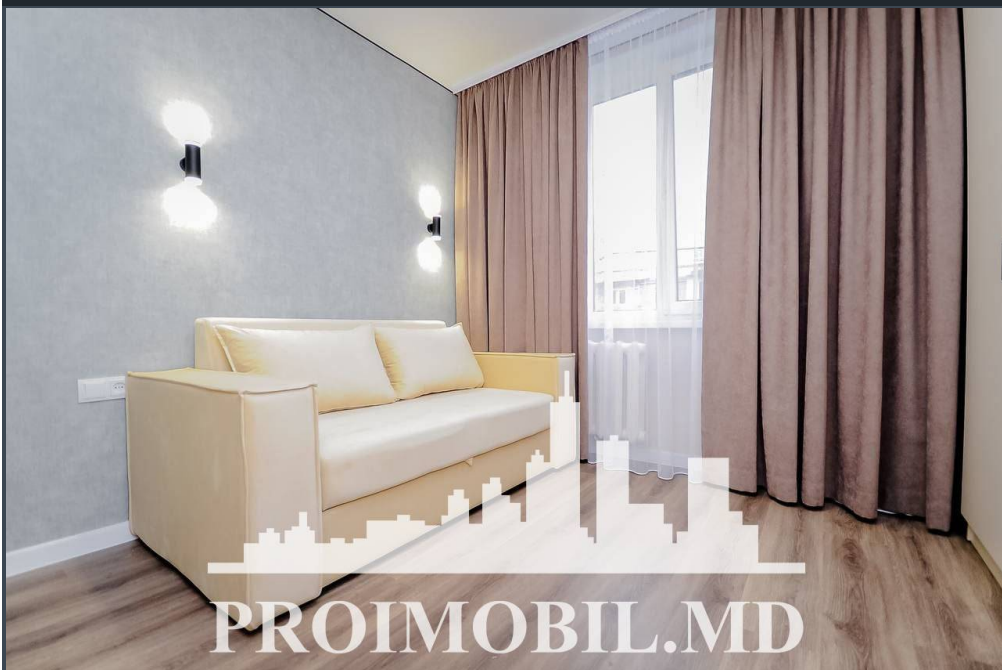

Chișinău, Buiucani - 43900€

Suprafața totală - 21 m<sup>2</sup>  
Tip ofertă - Vânzare  
Camere - 1  
Starea - Reparație euro  
Grup sanitar - 1  
Tip construcție - Veche  
Etaj - 4  
Etaje - 5  
Dormitoare - 1  
Planul clădirii - IND (individual)  
Loc de parcare - Deschisă

Vă propunem spre vânzare acest apartament cu **1 cameră, sect. Buiucani, str. Doina și Ion Aldea Teodorovici**, cu suprafața totală de **21 mp. Compartimentat în: 1 dormitor, bucătărie, bloc sanitar, antreu.**