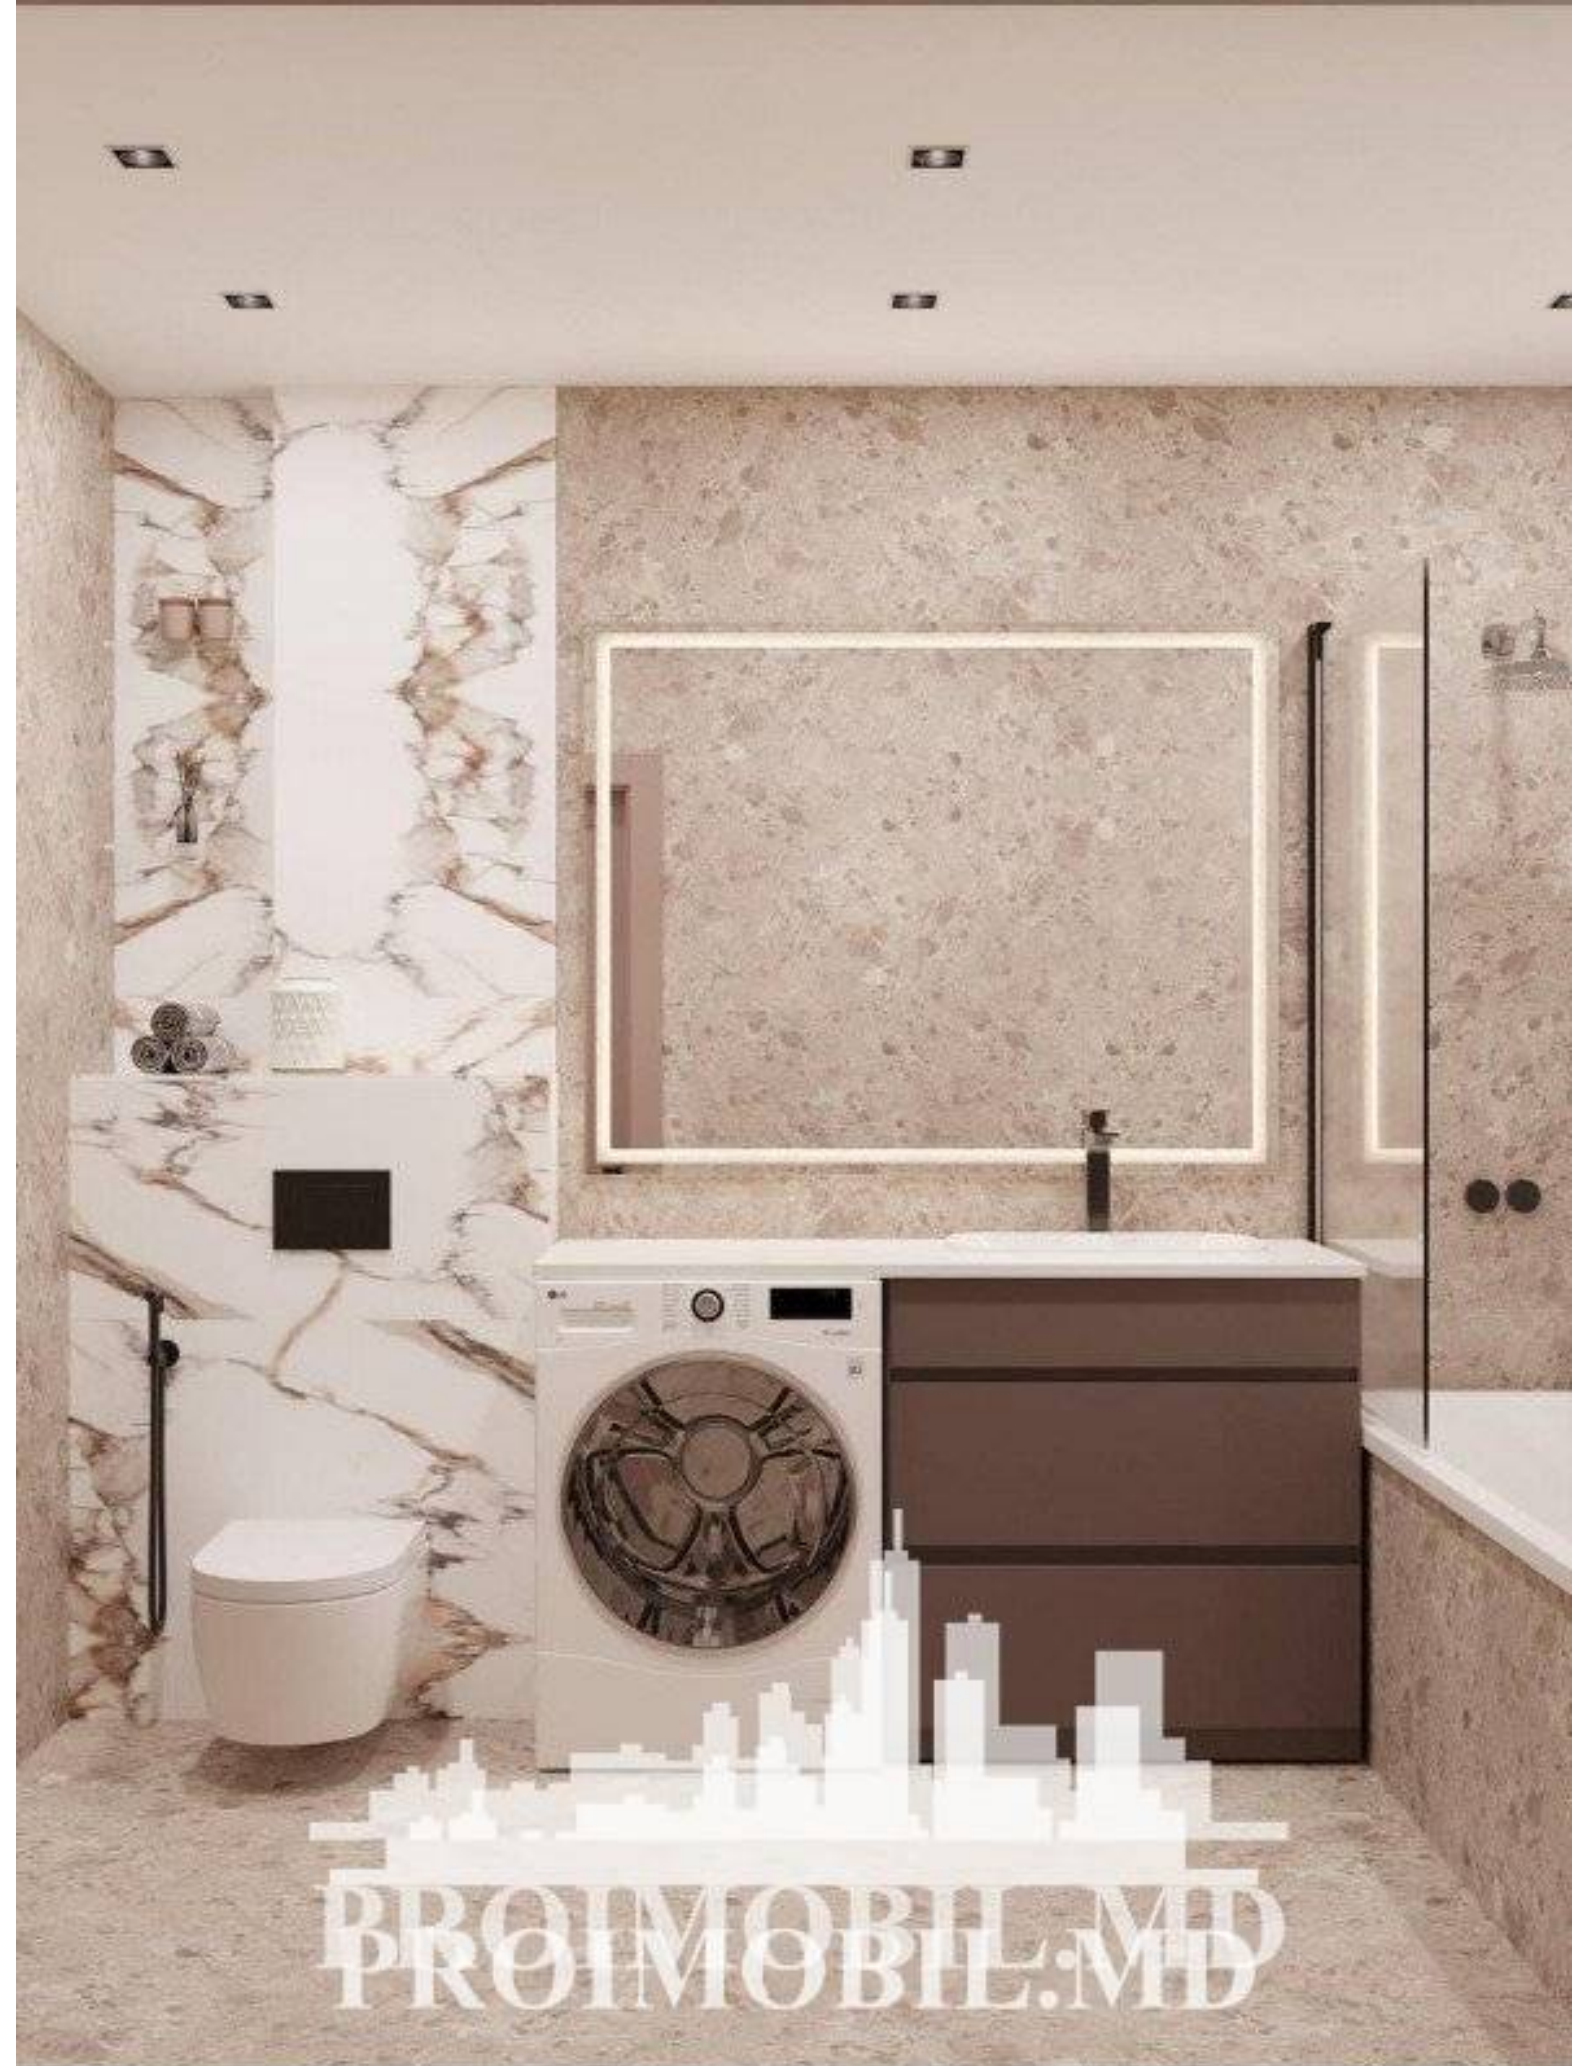

PROIMOBIL.MD