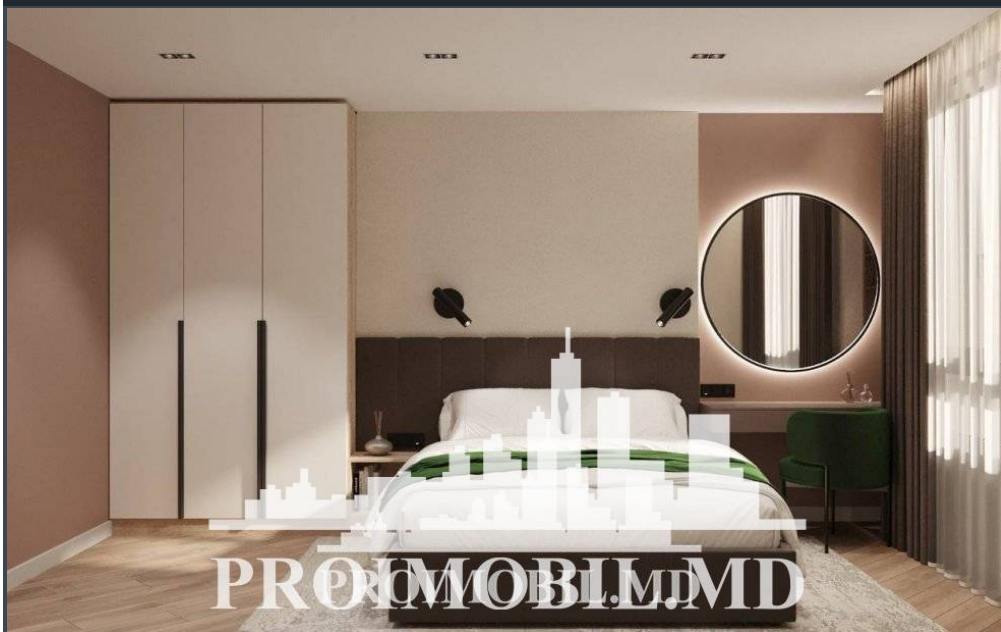

Chișinău, Centru - 165000€

Suprafața totală - 70 m<sup>2</sup>  
Tip ofertă - Vânzare  
Camere - 2  
Starea - Reparație euro  
Tip construcție - Nouă  
Etaj - 3  
Etaje - 14  
Dormitoare - 2  
Înălțimea tavanului - 0.00  
Planul clădirii - IND (individual)

Vă propunem spre vânzare acest apartament cu 2 camere + living, sect. Centru, bd. Renașterii, cu suprafața totală de 70 mp.

Compartimentat în:

- 2 dormitoare
- 2 garderobe
- living
- bucătărie
- bloc sanitar
- balcon