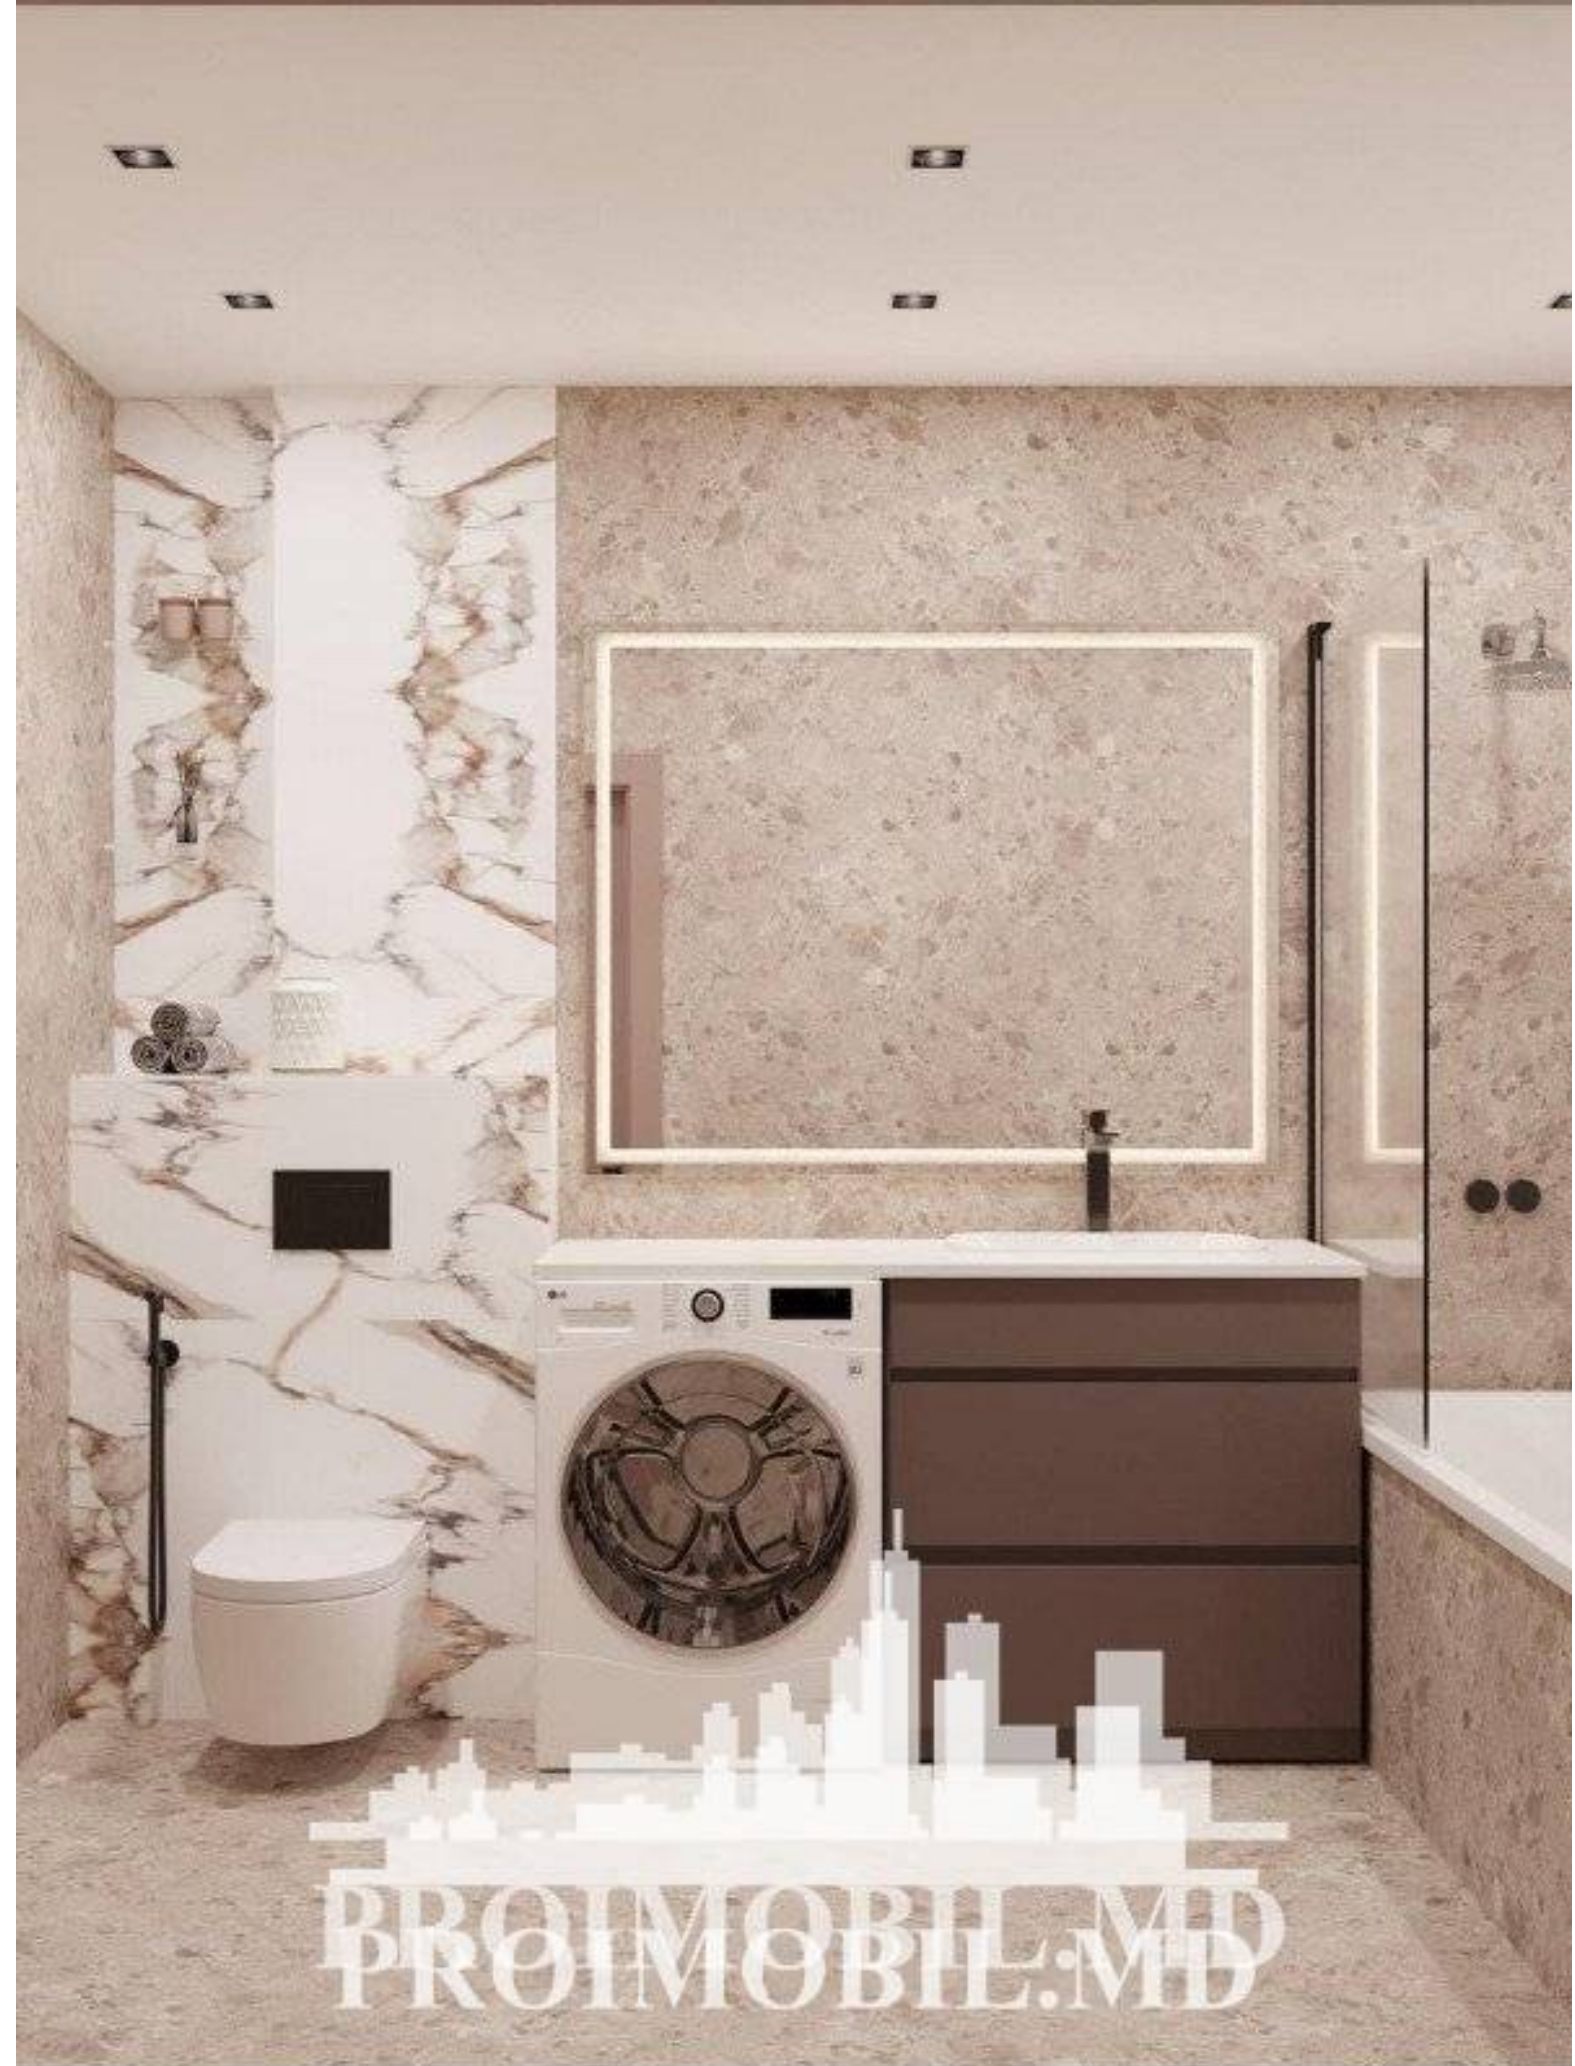

PROIMOBIL.MD
PROIMOBIL.MD