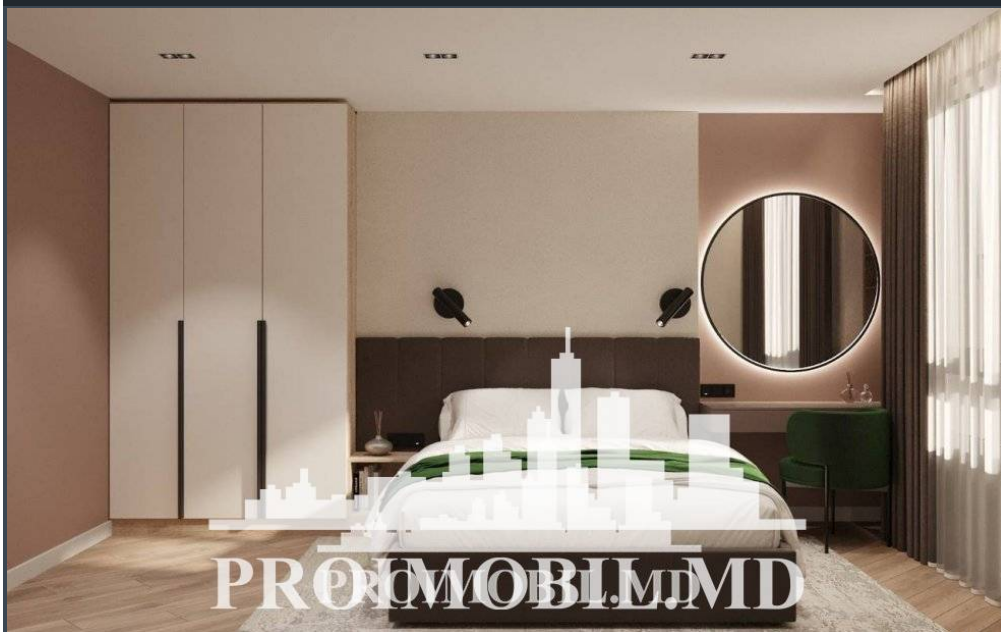

Chișinău, Centru - 172000€

Suprafața totală - 70 m²
Tip ofertă - Vânzare
Camere - 2
Starea - Reparație euro
Tip construcție - Nouă
Etaj - 3
Etaje - 14
Dormitoare - 2
Înălțimea tavanului - 0.00
Planul clădirii - IND (individual)

Vă propunem spre vânzare acest apartament cu 2 camere + living, sect. Centru, bd. Renașterii, cu suprafața totală de 70 mp.

Compartimentat în:

- 2 dormitoare
- 2 garderobe
- living
- bucătărie
- bloc sanitar
- balcon