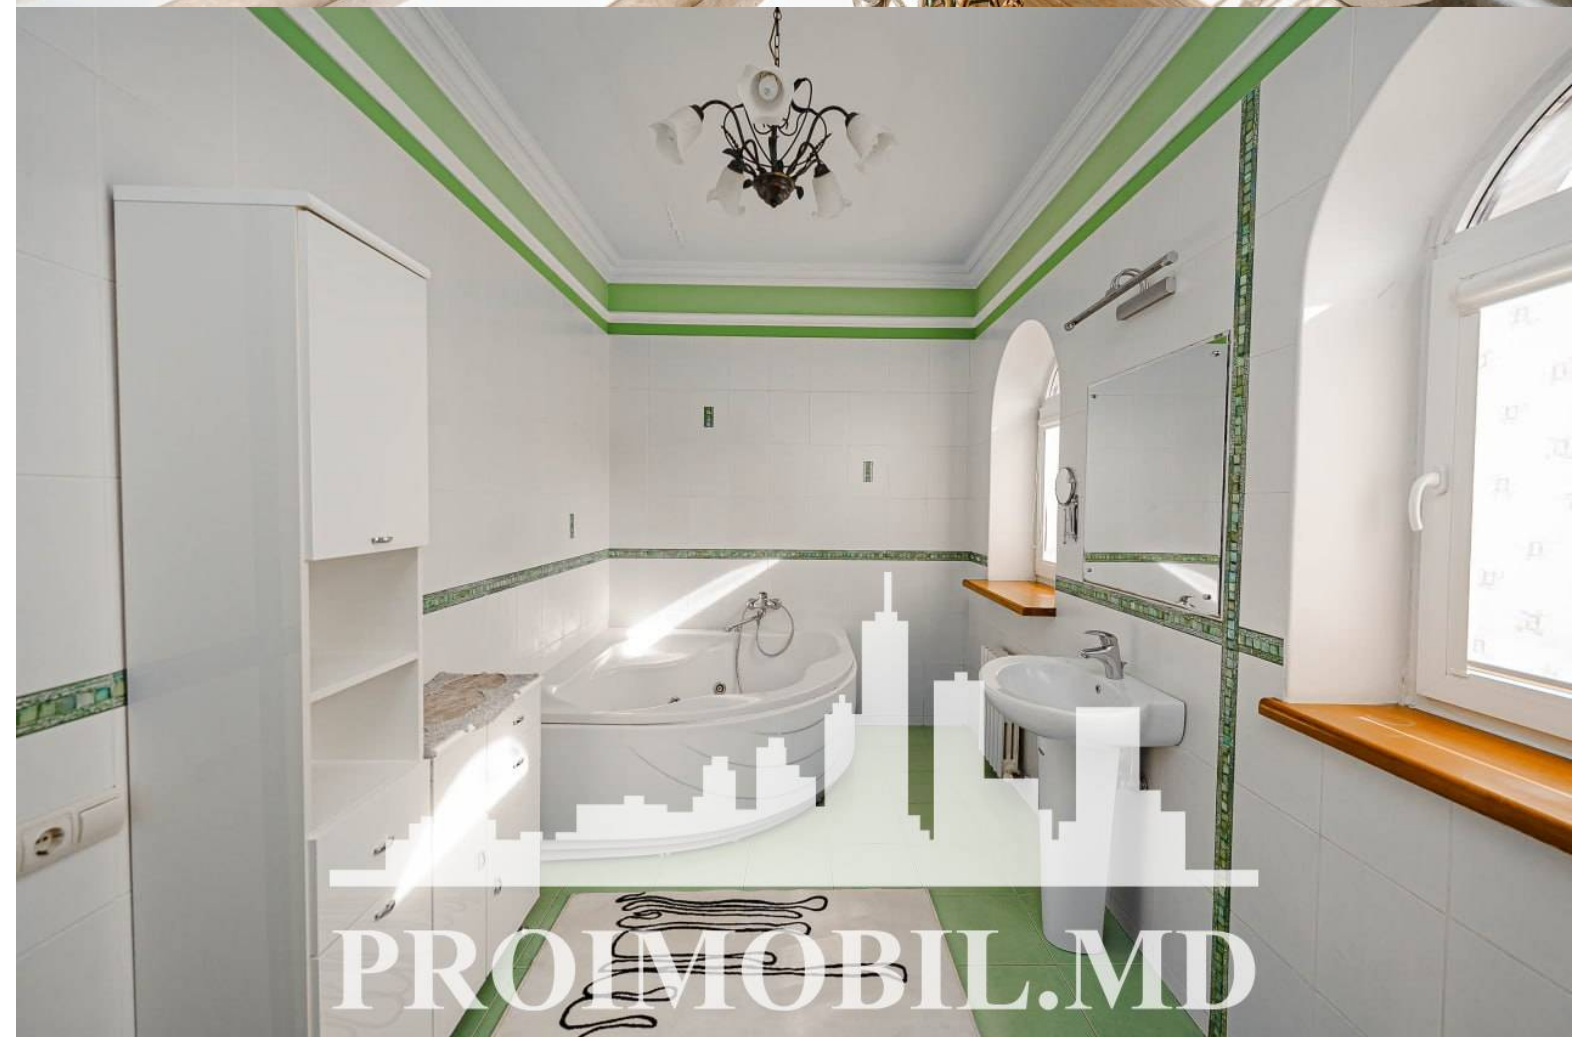

PROIMOBIL.MD