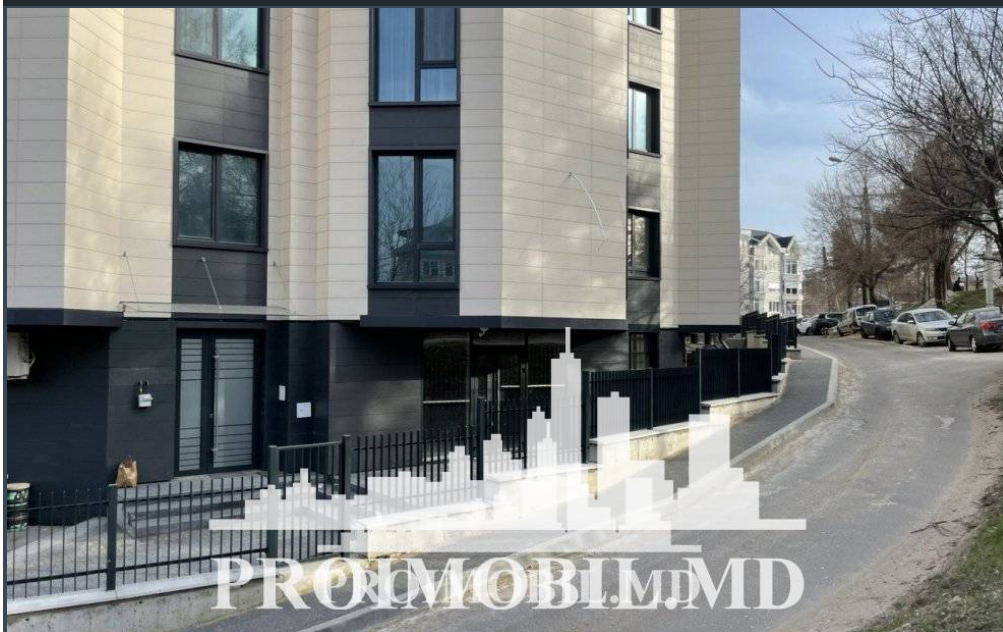

Chișinău, Centru - 1900€

Suprafața totală - 148 m²

Tip ofertă - Chirie

Camere - 1

Starea - Versiune gri

Grup sanitar - 2

Tip construcție - Nouă

Tip - Magazine

Spre chirie, spațiu comercial amplasat la parterul noului bloc locativ, **sect. Centru, str. Moara Roșie**. Suprafața totală de **148 mp**. Spațiul ideal pentru: magazin, show-room, centru medical/estetic, etc.