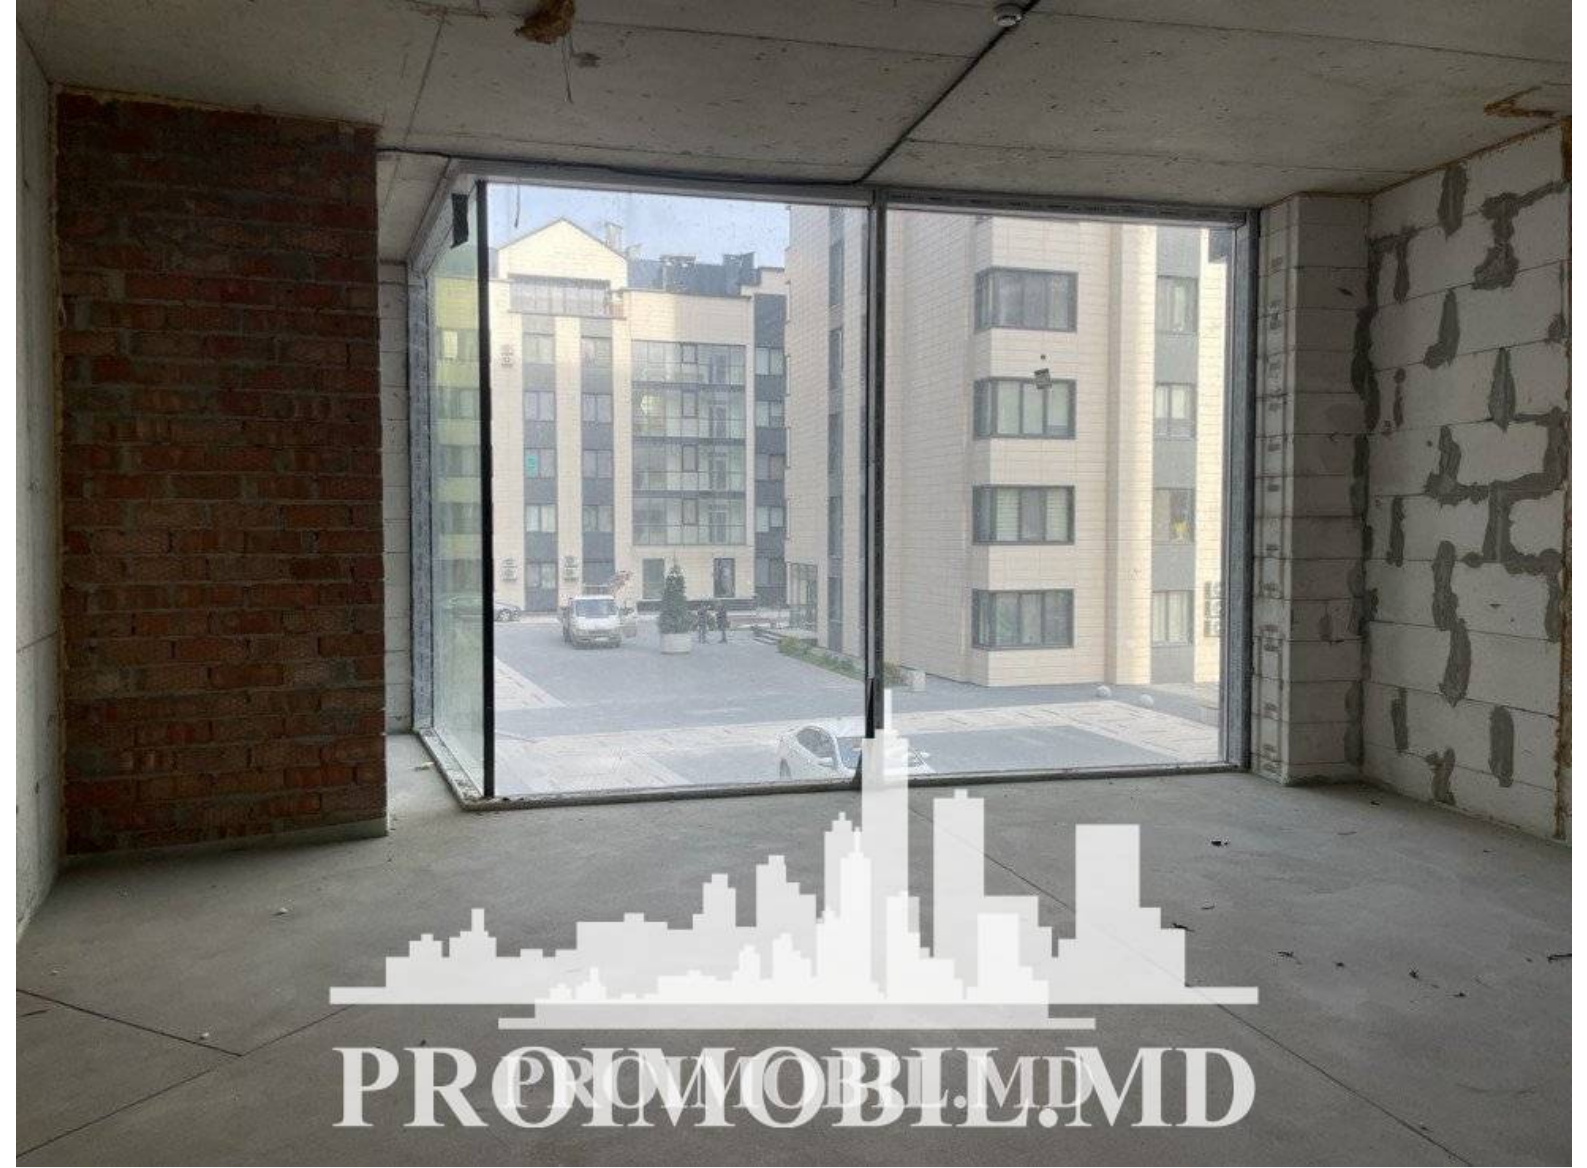

PROIMOBIL.MD