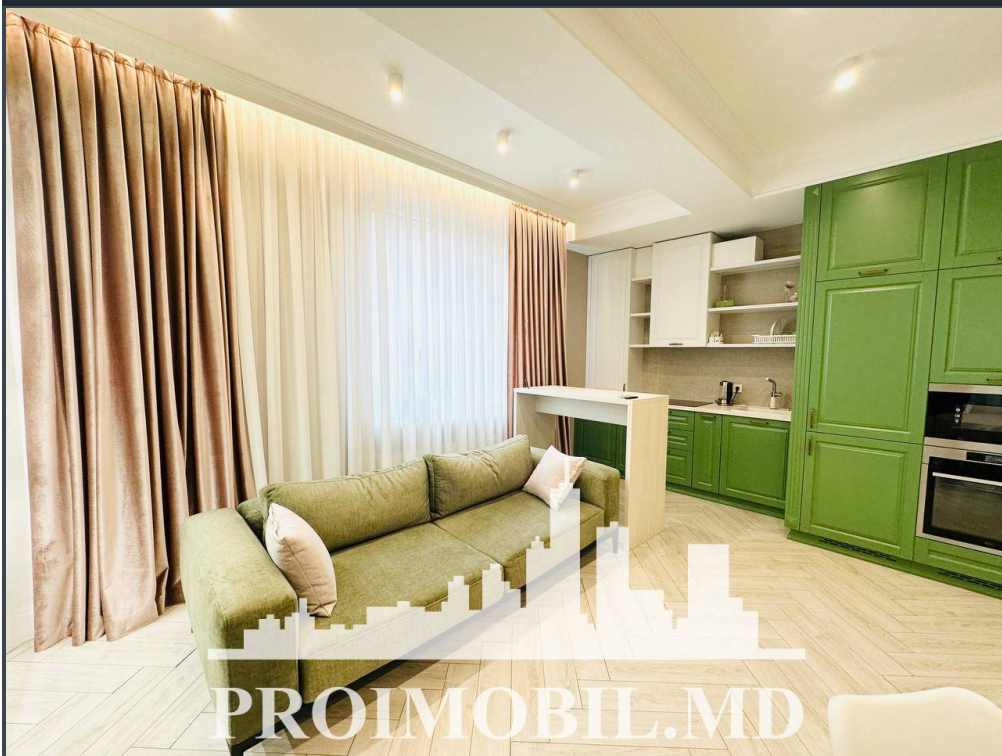

Chișinău, Centru - 800€

Suprafața totală - 60 m²
Tip ofertă - Chirie
Camere - 1
Starea - Reparație euro
Grup sanitar - 1
Tip construcție - Nouă
Etaj - 2
Etaje - 8
Dormitoare - 1
Înălțimea tavanului - 0.00
Planul clădirii - IND (individual)
Loc de parcare - Deschisă

Spre chirie se oferă apartament în **sect. Centru, str. Mihai Eminescu.**

Suprafața totală de **60 mp, etajul 2 din 8.**

Compartimentat în: 1 dormitor, living, bucătărie, bloc sanitar, antreu.

Dotări și finisaje: