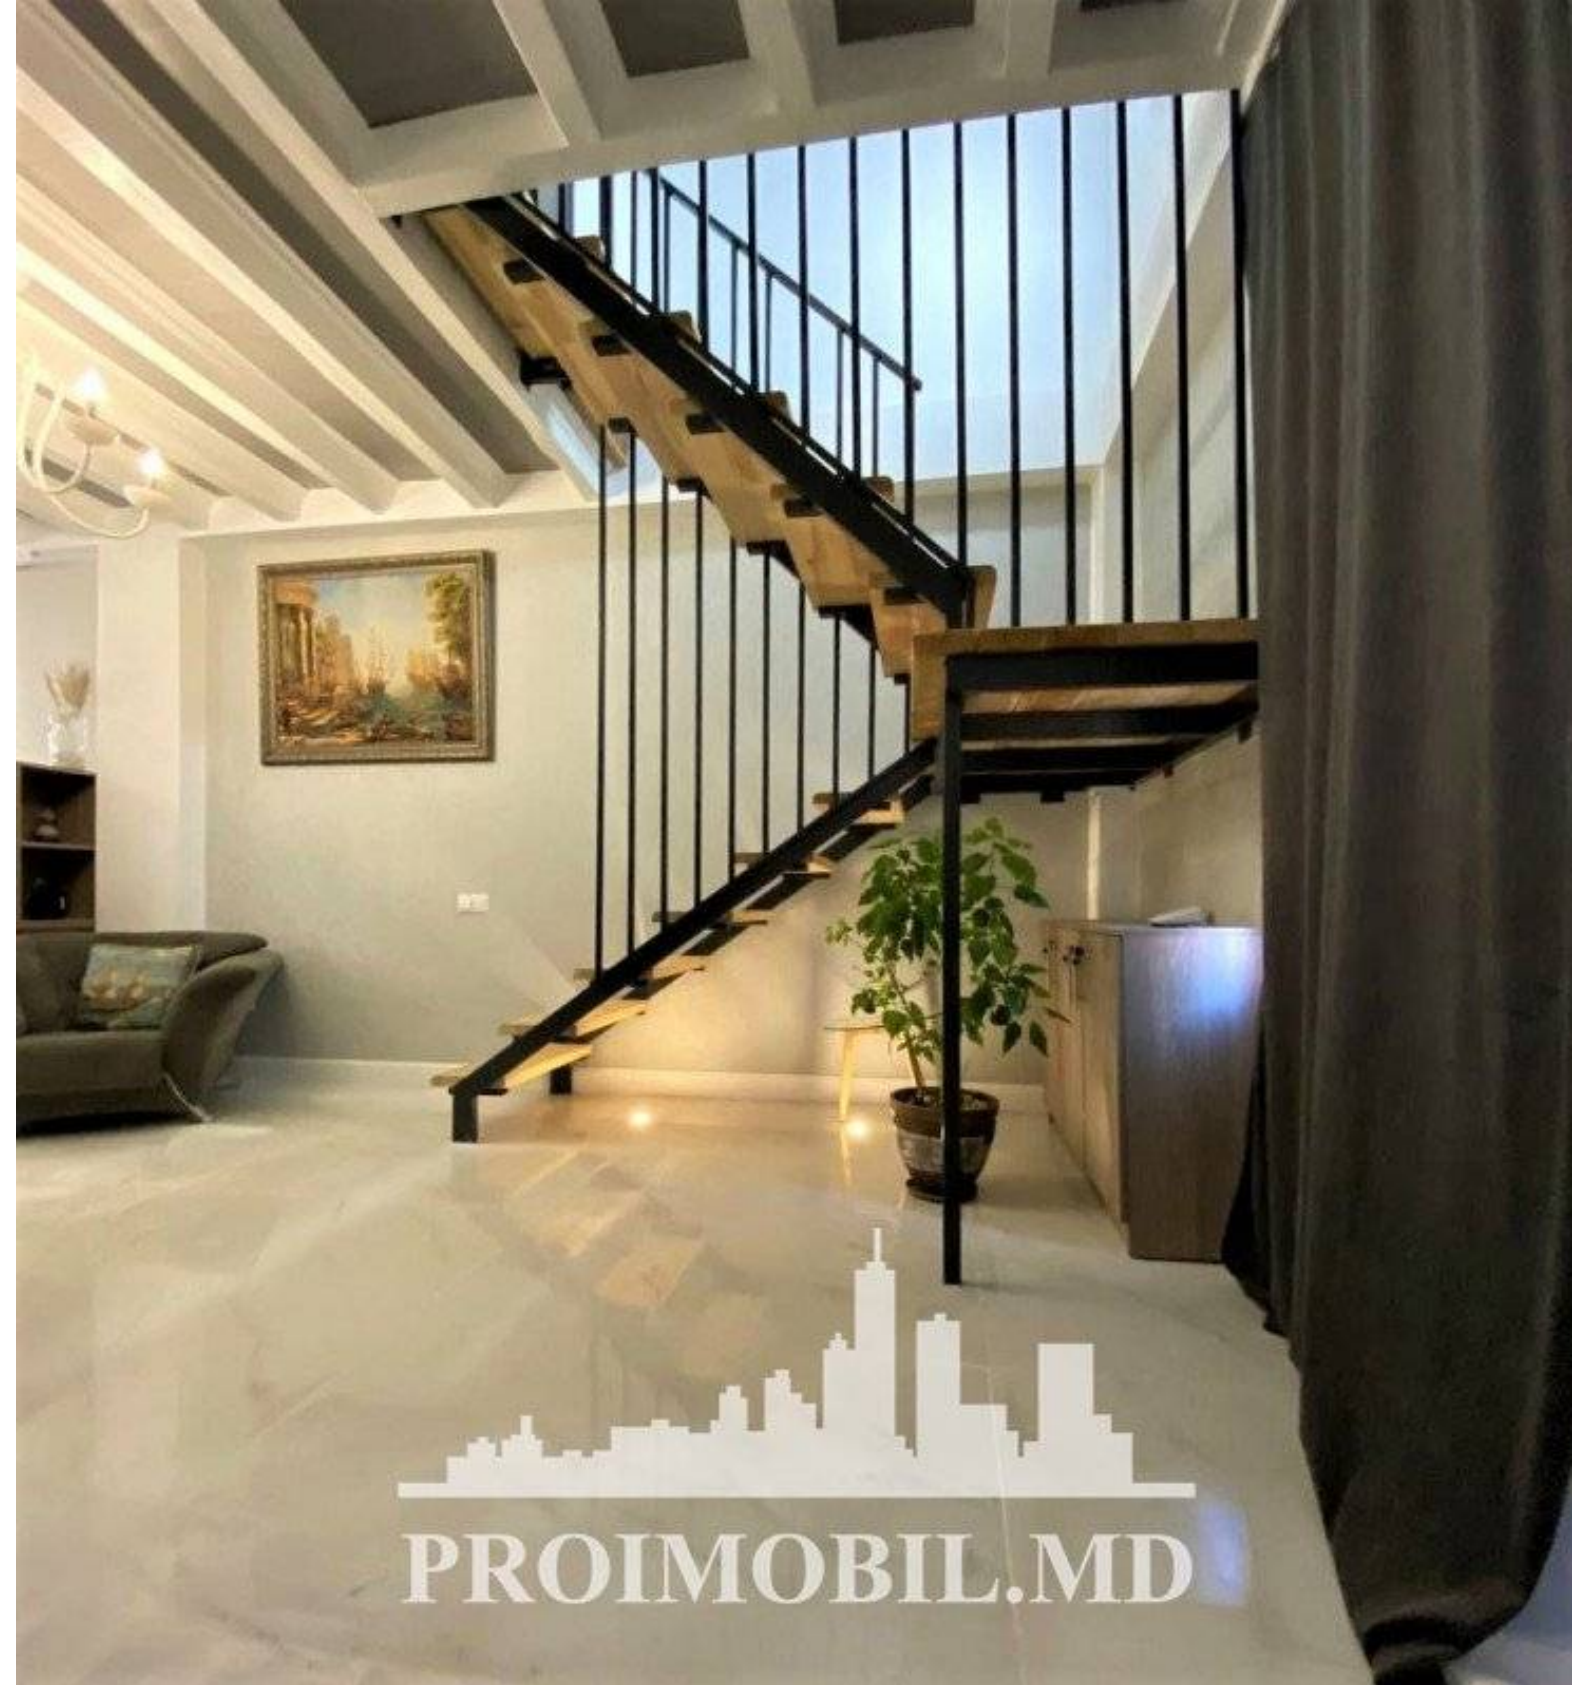

PROIMOBIL.MD