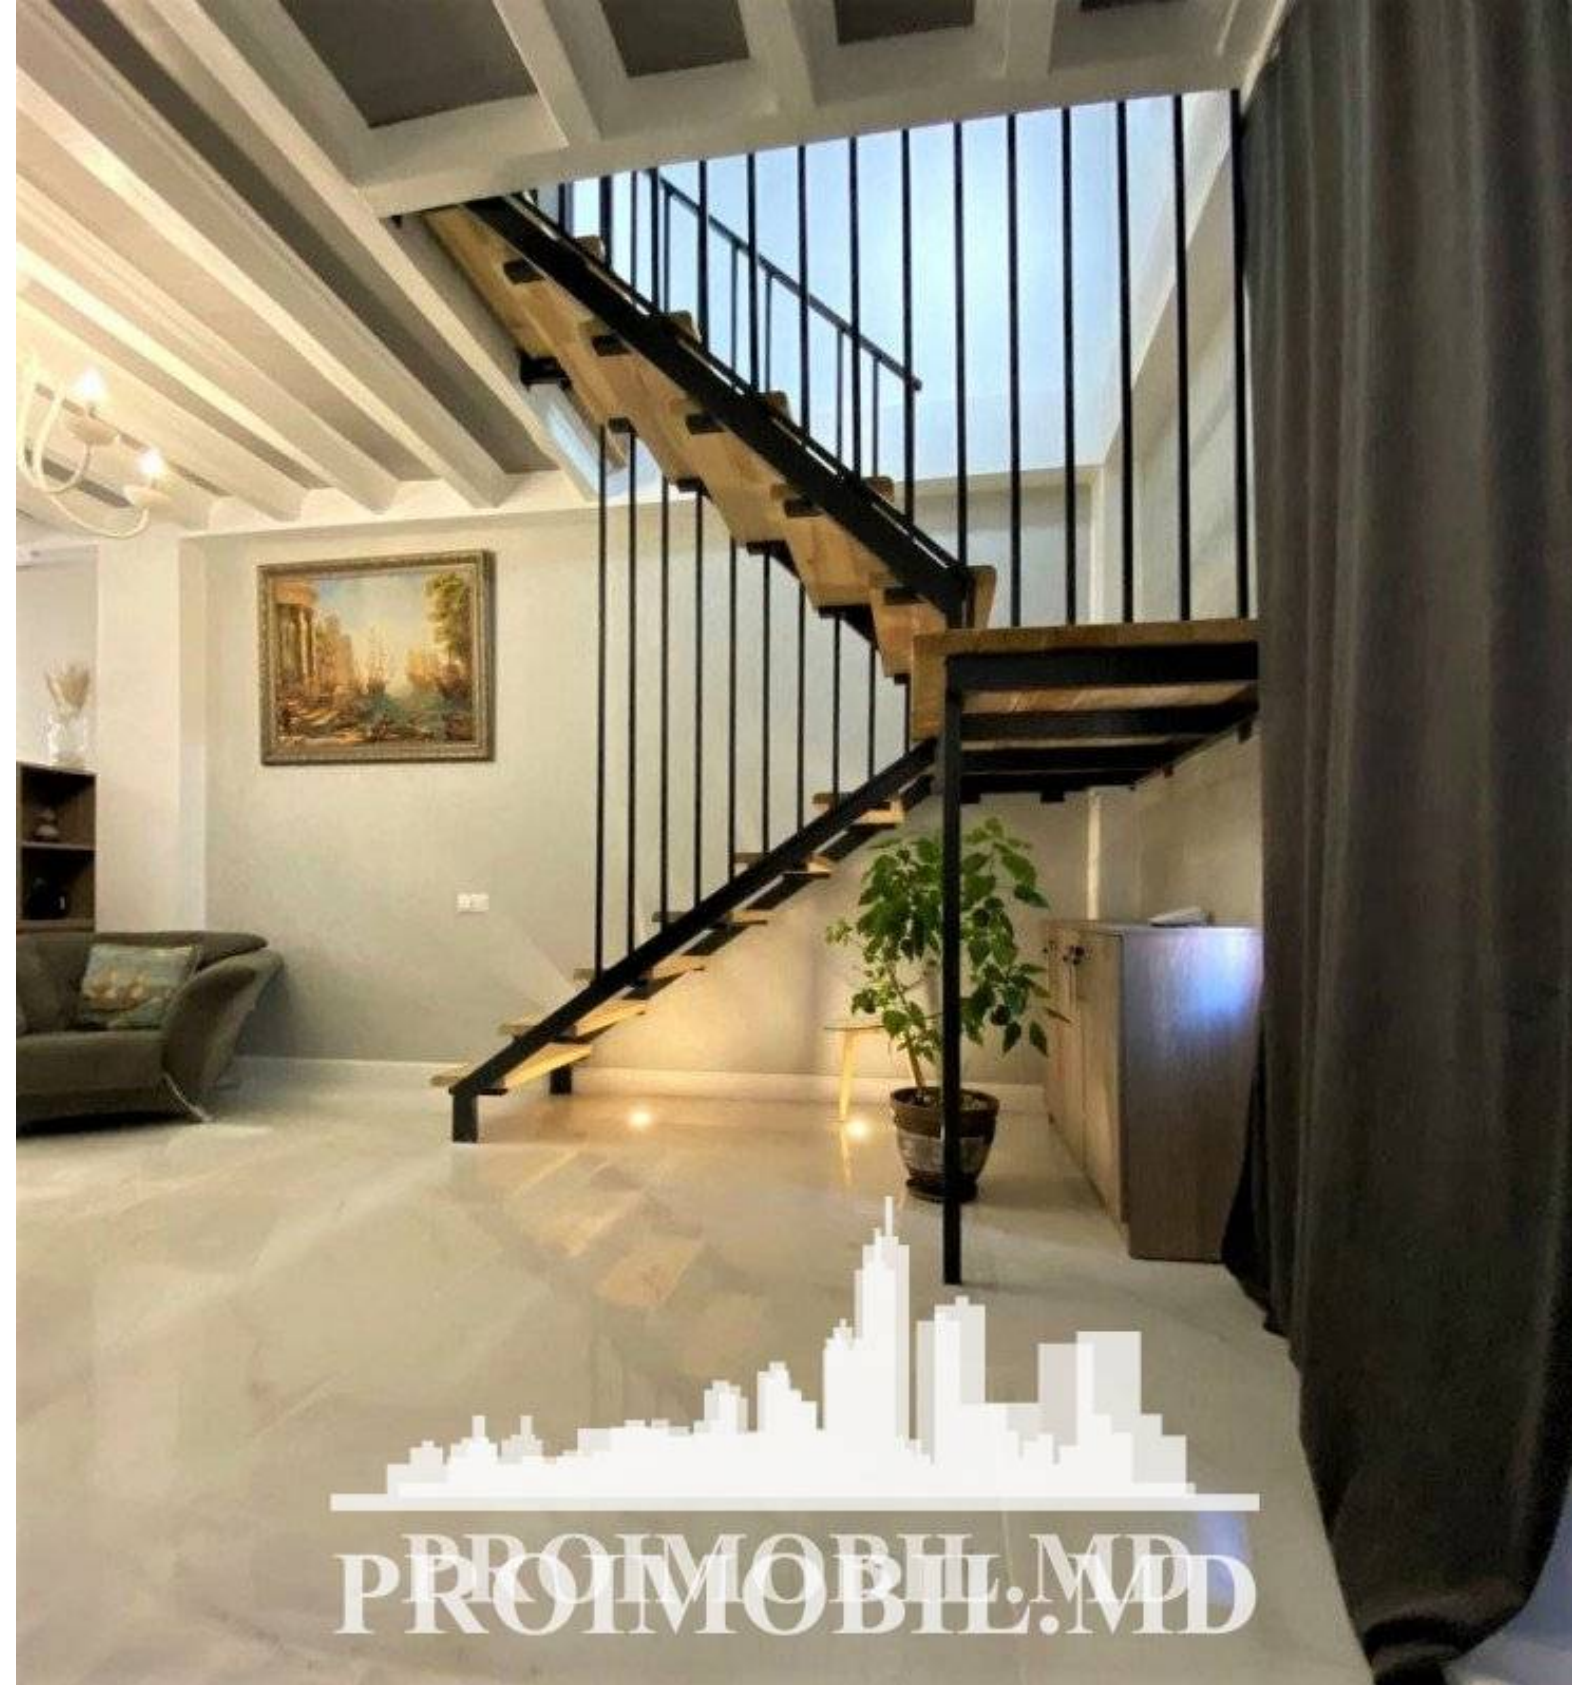

PROIMOBIL.MD