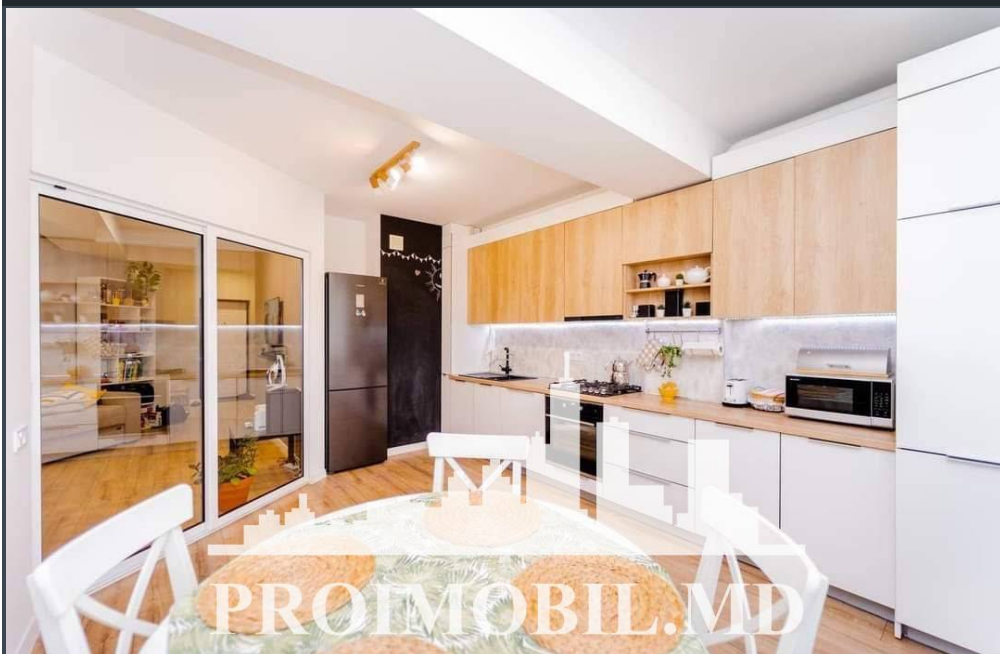

Chișinău, Buiucani - 600€

Suprafața totală - 55 m<sup>2</sup>  
Tip ofertă - Chirie  
Camere - 2  
Starea - Reparație euro  
Grup sanitar - 1  
Tip construcție - Nouă  
Etaj - 7  
Etaje - 13  
Dormitoare - 2  
Planul clădirii - IND (individual)  
Loc de parcare - Deschisă

Vă propunem spre chirie apartament în bloc nou, **sect. Buiucani, str. Mușatinilor**, cu suprafața totală de **55 mp, et. 7 din 13.**

**Compartimentat:** 2 dormitoare, bucătărie, bloc sanitar, antreu.

**Dotări și finisaje:**